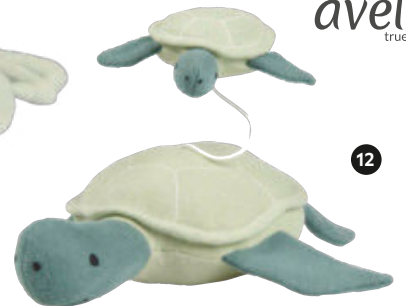

6: Wickelaufgabe „Seaworld“ Bezug: 100% PVC, B/L: 85/72cm **24,99** (90340057/02)

7: Krabbeldecke „Seaworld“, grün, 100% Bio-Baumwolle, B/L: 100/100cm **39,90** (39690092/02)

*Vom Hersteller unverbindlich empfohlener Preis.

**Stattpreis bezieht sich auf unseren bisherigen Verkaufspreis. Alle Preise sind Abholpreise in Euro.

10

11

12

13

14

8: Mullwindelset „Seaworld“, 3er-Pack, Musselin, 100% Bio-Baumwolle, bedruckt, B/L:100/100cm **34,90** (46920233/02)