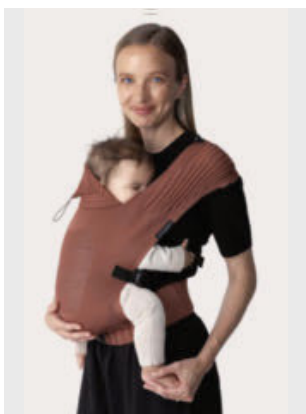

Angenehm bei jedem Wetter