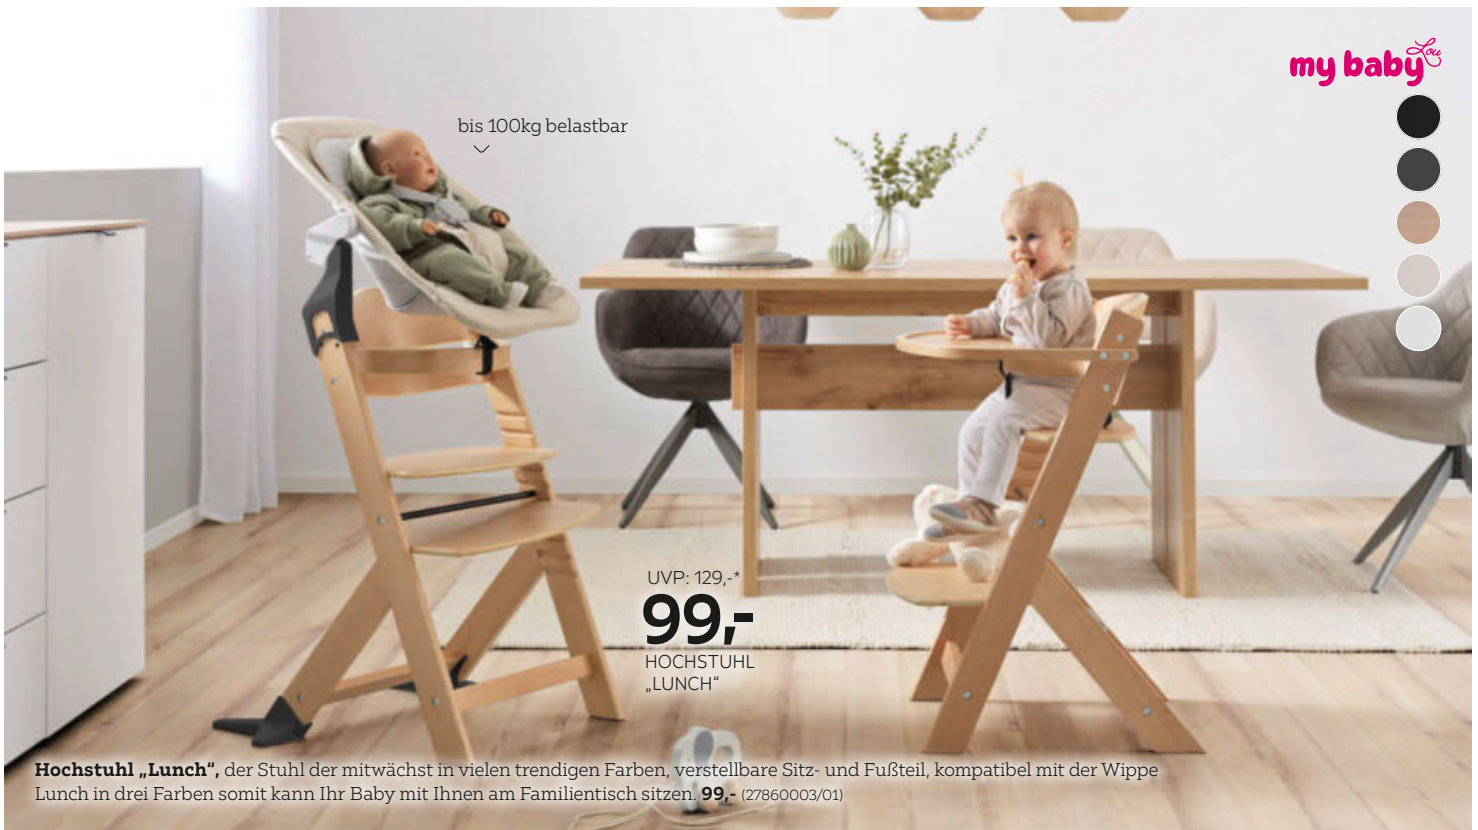

bis 100kg belastbar

UVP: 129,-*

99,-

HOCHSTUHL
„LUNCH“

Hochstuhl „Lunch“, der Stuhl der mitwächst in vielen trendigen Farben, verstellbare Sitz- und Fußsteil, kompatibel mit der Wippe Lunch in drei Farben somit kann Ihr Baby mit Ihnen am Familientisch sitzen. **99,-** (27860003/01)

Farbauswahl