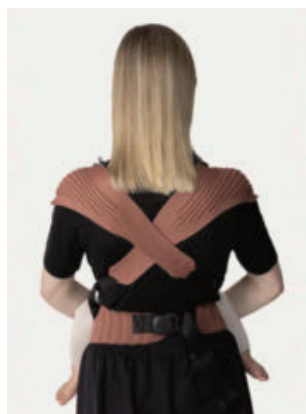

Schließt sich mit einer Hand

*Vom Hersteller unverbindlich empfohlener Preis.

**Stattpreis bezieht sich auf unseren bisherigen Verkaufspreis. Alle Preise sind Abholpreise in Euro.

WAS DER ALLES HAT
AUCH ONLINE

XXX Lutz