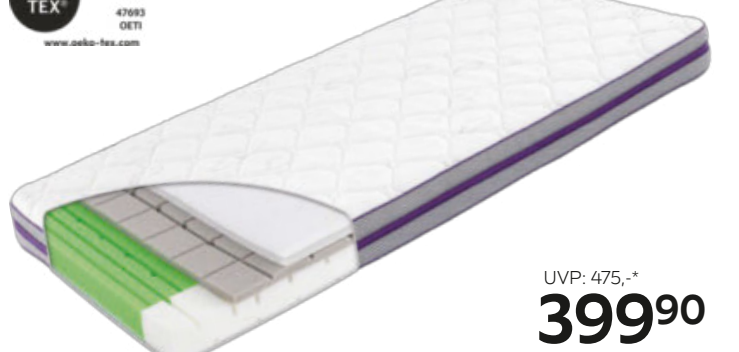

UVP: 293,-*
235,-
 2 KINDERMATRATZE
 „STERNENMEER“

UVP: 259,-*
209,-
 3 KINDERMATRATZE
 „BABYDREAM SOFTBOX“

UVP: 394,-*
315,-
 4 KINDERMATRATZE
 „OCTASMARTLUXE“

299⁹⁹
 5 KINDERMATRATZE
 „BABYDREAM SUPERFLOW“

UVP: 475,-*
399⁹⁰
 6 KINDERMATRATZE
 „AIRKISS“

1: Kindermatratze „Babydream Classic Comfort“, 70x140cm, Gesamthöhe 10cm, Bezug Fresh & Dry mit Tencel™ Fasern abnehmbar, druckentlastende Babyseite aus Komfortschaum, vertikale Kernventilation, formstabile Schaumbasis als Kleinkindseite ab 12 Monaten, trittfeste Kante für sichere erste Schritte, Material: 45% TENCEL® Faser, 55% Polyester, versteppt mit Klimavlies **139,90** (33090135/02,01)