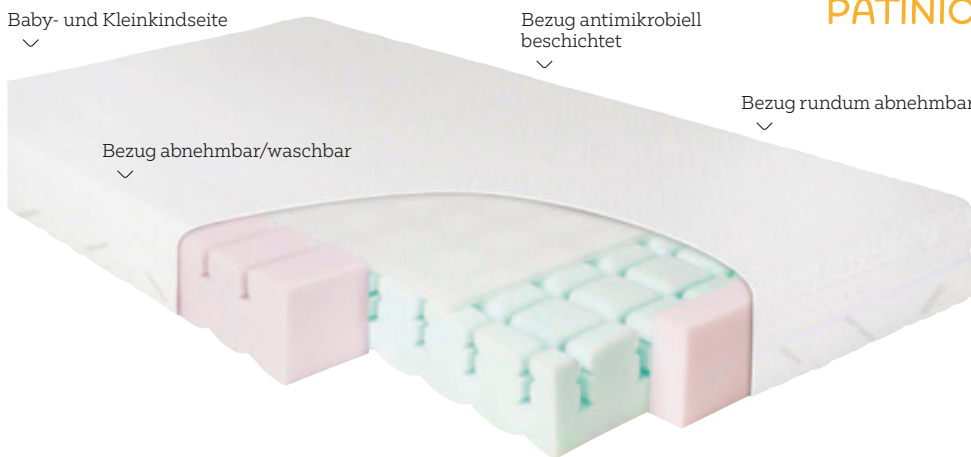

KINDERMATRATZE
 „LEXI SOFT“

Kindermatratze „Lexi Soft“, die profilierte Schaumstoffkonstruktion und die Belüftungskanäle unterstützen eine bessere Luftzirkulation um den Körper. Der abnehmbare Bezug mit 360-Grad-Reißverschluss ermöglicht das Waschen nur einer Seite. Die Tencel-Seite des Bezugs ist mit einer PU-Membran ausgestattet, die die Matratze vor Flüssigkeiten schützt und gleichzeitig für einen guten Luftaustausch rund um den Körper sorgt. Der zweite Seitenbezug besteht aus Jacquard-Strickstoff für ein weiches und angenehmes Tragegefühl. Füllung: Polyurethanschaum + Latex, Bezugsseite A: 25% Tencel, 75% PES, Bezugsseite B: 40% Bambus, 60% PES, L/B/H: 140/70/10cm **159,-** (45770005/01)