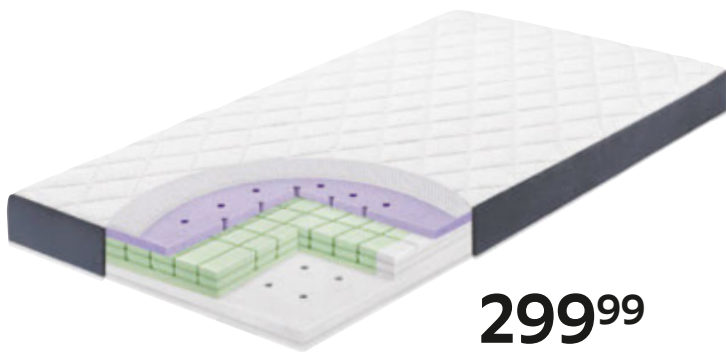

299⁹⁹
5 KINDERMATRATZE
„BABYDREAM SUPERFLOW“