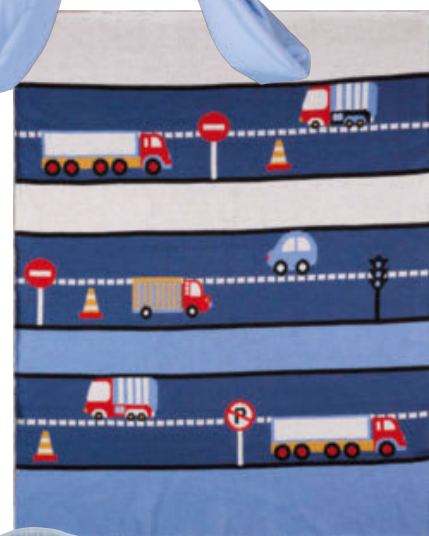

3

2

PATINIO

4

my baby

5

PATINIO 6

Babyzimmer „Matteo“, Kaschmir matt Lack/ Eiche Nussbaum gebeizt **Gitterbett**, Liegefläche ca. 70x140cm **569,-** **Wickelkommode**, B/H/T: 101/91-99/45-77cm **569,-** **Wickelkommode groß**, B/H/T: 139/91-99/45-77cm **629,-** **Unterstellregal**, B/H/T: 33/89/33cm **119,-** **Babykleiderschrank**, 2-türig, B/H/T: 101/195/51cm **629,-** **Babykleiderschrank**, 3-türig, B/H/T: 101/195/51cm **769,-** **Schubkasteneinsatz**, B/H/T: 49/45/40cm **139,-** **Schubkasteneinsatz**, B/H/T: 97/45/40cm **179,-** **Wandboard**, B/H/T: 109/14/20cm **49,-**
(28080306/01-09)