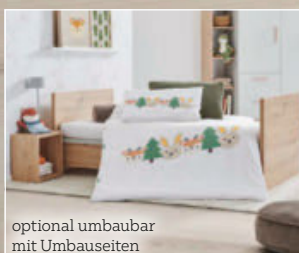

GITTERBETT „LEO“

UVP: 779,-*

629,-

BABYKLEIDERSCHRANK
OHNE ANSTELLREGAL

Babyzimmer „Leo“, Asteiche/kreidegrau, **Gitterbett**, 3 Schlupfsprossen, Liegefläche ca. 70x140cm **329,-** **Wickelkommode**, 3 Laden, inkl. Wickelaufsatz, ca. B/H/T: 100/101/77cm, nicht abgebildet **439,-** **Wickelkommode**, 3 Laden und 1 Tür, inkl. Wickelaufsatz, ca. B/H/T: 133/101/77cm **499,-** **Kleiderschrank**, 3-türig, 2 Laden, ca. B/H/T: 135/195/53cm **629,-** **Highboard**, 2-türig, 2 Laden, ca. B/H/T: 83/145/42cm **399,-** **Unterstellregal für Wickelkommode**, 3 Fächer, ca. B/H/T: 25/98/25cm, ohne Abbildung **69,90** **Anstellregal für Wickelkommode**, ca. B/H/T: 55/101/33cm **89,90** **Anstellregal für Kleiderschrank**, ca. B/H/T: 77/209/40cm **119,-** **Anstellregal für Highboard**, ca. B/H/T: 67/158/33cm **99,90** **Wandboard-Set**, 3er Hängeregale, je ca. B/H/T: 29/29/20cm **69,90** **Umbauseiten**, ca. L/B/H: 139/16/2cm **49,90** (28080205/01-11)