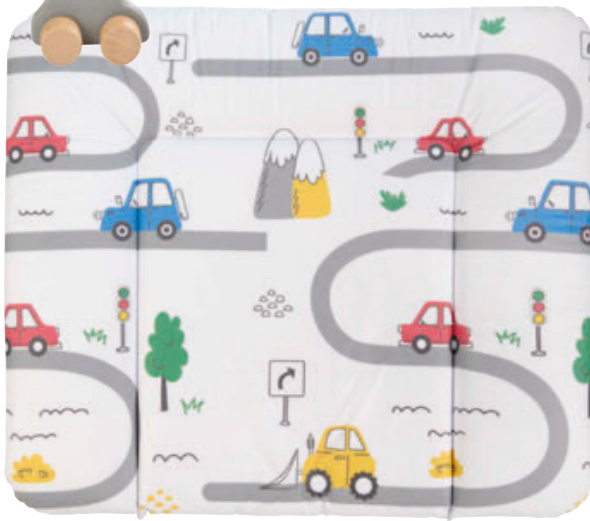

my baby

6

Jimmylee

my baby

8

9

7

PATINIO

my baby

10

PATINIO

11

my baby

12

my baby

13

*Vom Hersteller unverbindlich empfohlener Preis.

**Stattpreis bezieht sich auf unseren bisherigen Verkaufspreis. Alle Preise sind Abholpreise in Euro.

WAS DER ALLES HAT
AUCH ONLINE