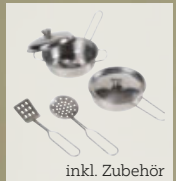

my baby *Loft*

inkl. Zubehör