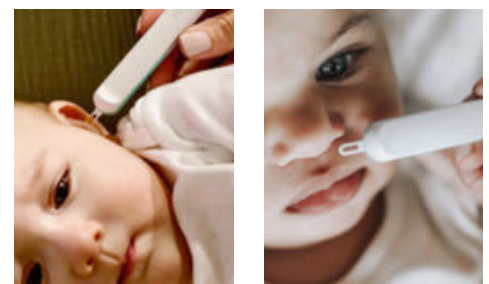

*Vom Hersteller unverbindlich empfohlener Preis.
**Stattpreis bezieht sich auf unseren bisherigen Verkaufspreis. Alle Preise sind Abholpreise in Euro.