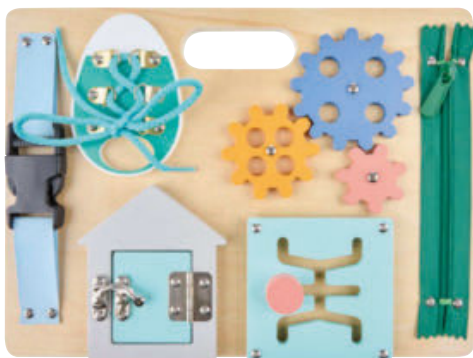

9,99
3 SPIELBRETT

my baby

UVP: 24,99*
19,99
4 MOTORIKSPIEL

UVP: 18,99*
14,99
5 MOTORIKSPIEL

my baby

UVP: 37,99*
29,99
6 MUSIKSET

my baby

- 1: Lauflernwagen „Walker“**, blau/grau/natur, Holz/Kunststoff, L/B/H: 40/29,5/46cm **39,90** (47550023/01)
- 2: Spielkoffer „Doc“**, mint, 10-teilig, Holz/Papier, L/B/H: 22/9/20,5cm **19,99** (47550045/02)
- 3: Spielbrett**, bunt, Holz/ Metall/ Textil, B/H/T: 24,5/16/5cm **9,99** (47550051/01)
- 4: Motorikspiel**, bunt, Holz/ Metall, B/H/T: 29,5/20,8/5,8cm **19,99** (51580008/01)
- 5: Motorikspiel**, bunt, Holz/ Metall/ Kunststoff, B/H/T: 29,4/21,9/2,6cm **14,99** (51580009/01)
- 6: Musikset**, bunt, Holz/ Metall, B/H/T: 35/11,5/19cm **29,99** (38300029/01)
- 7: Kinderwerkzeugset**, 18-teiliges Set, Holz/Metall, L/B/H: 24,3/13,3/17,5cm **26,90** (51580005/01)
- 8: Kinder-Werkzeugkoffer**, bunt, Holz/ Metall/ Textil, 32-teilig, L/B/H: 31,5/23,5/5,9cm **39,90** (51580004/01)
- 9: Kinderwerkbank**, bunt, 86-teilig, Holz/ Kunststoff, L/B/H: 45,5/30/76,5cm **79,90** (51580002/01)
- 10: Autotransporter**, bunt, Holz, mit 4 Autos, L/B/H: 32,3/7/10cm **19,99** (38300020/01)
- 11: Spielzug**, naturfarben, bunt, Holz, 35-teilig **19,99** (43960006/01)
- 12: Werkzeuggürtel**, bunt aus Holz und Textil, Länge ca. 48cm **14,99** (47550016/01)
- 13: Laufrad**, bis 25kg, EVA-Räder, Holz/Metall, schwarz/ weiß/ naturfarben, L/B/H: 78/33/48cm **89,90** (43960016/01)