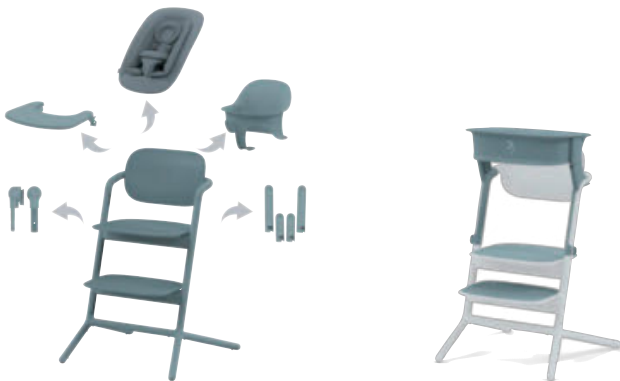

All Natural
Light

All Natural
Dark

All
White

Stunning
Black

Stone
Blue

Der Click & Fold lässt sich durch smarte Einstellungen an jedes Alter und Körpergröße anpassen. Für Neugeborene lässt sich das Bouncer Nest einfach auf dem Stuhl installieren, sobald das Kind aufrecht sitzen kann, ist das Baby Set einsetzbar. Sitzbrett und Fußstütze wachsen mit dem Kind mit und können in Höhe und Tiefe angepasst werden.

Der Clou: Mit zwei Druckknöpfen lässt sich der Click & Fold blitzschnell auf eine kompakte Größe zusammenklappen und überall verstauen. 239,95 (68950483/01)

THE FOREVER CHAIR LEMO

Der innovative und ergonomische CYBEX LEMO Hochstuhl ist Stiftung Warentest Testsieger, Öko-Test-geprüft und multifunktional – für jede Lebensphase