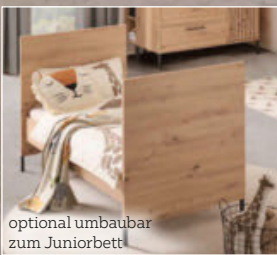

optional umbaubar zum Juniorbett