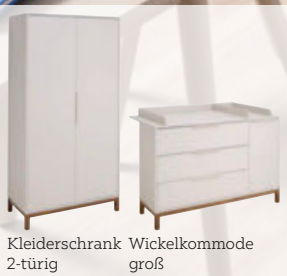

Jimmylee

UVP: 959,-*
769,-

BABYKLEIDERSCHRANK
„MATTEO“

UVP: 719,-*
569,-

WICKELKOMMODE
„MATTEO“

UVP: 719,-*
569,-

GITTERBETT
„MATTEO“

Kleiderschrank 2-türig
Wickelkommode groß