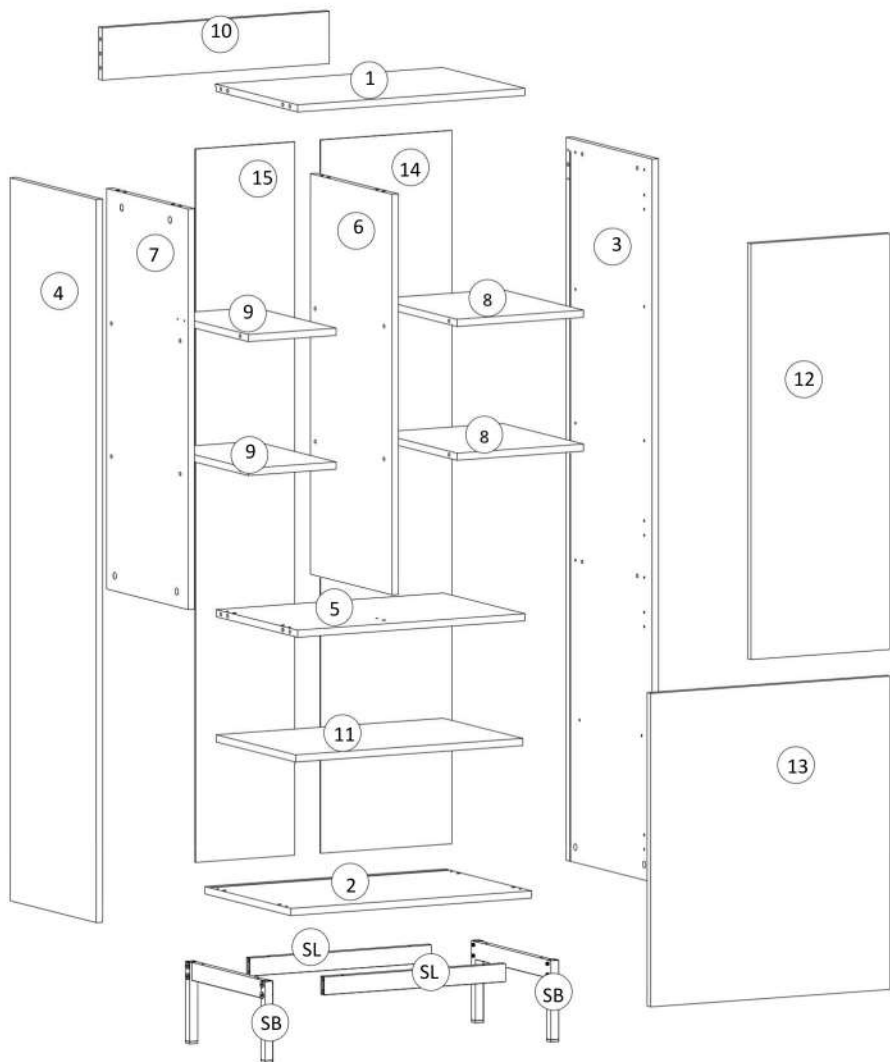

Regał prawy 180 x 60

NOEL

L

R

No	T(mm)	L(mm)	W(mm)	pcs.
1	16	566	383	1
2	16	600	400	1
3	16	1604	400	1
4	16	1604	400	1
5	16	566	379	1
6	16	889	379	1
7	16	889	379	1
8	16	315	379	2
9	16	219	379	2
10	16	566	116	1
11	16	566	370	1
12	16	923	346	1
13	16	694	596	1
14	3	1583	327	1
15	3	1583	247	1

4

5

6

7

8

9

10

11

12

13

14

15

16

17

18

19