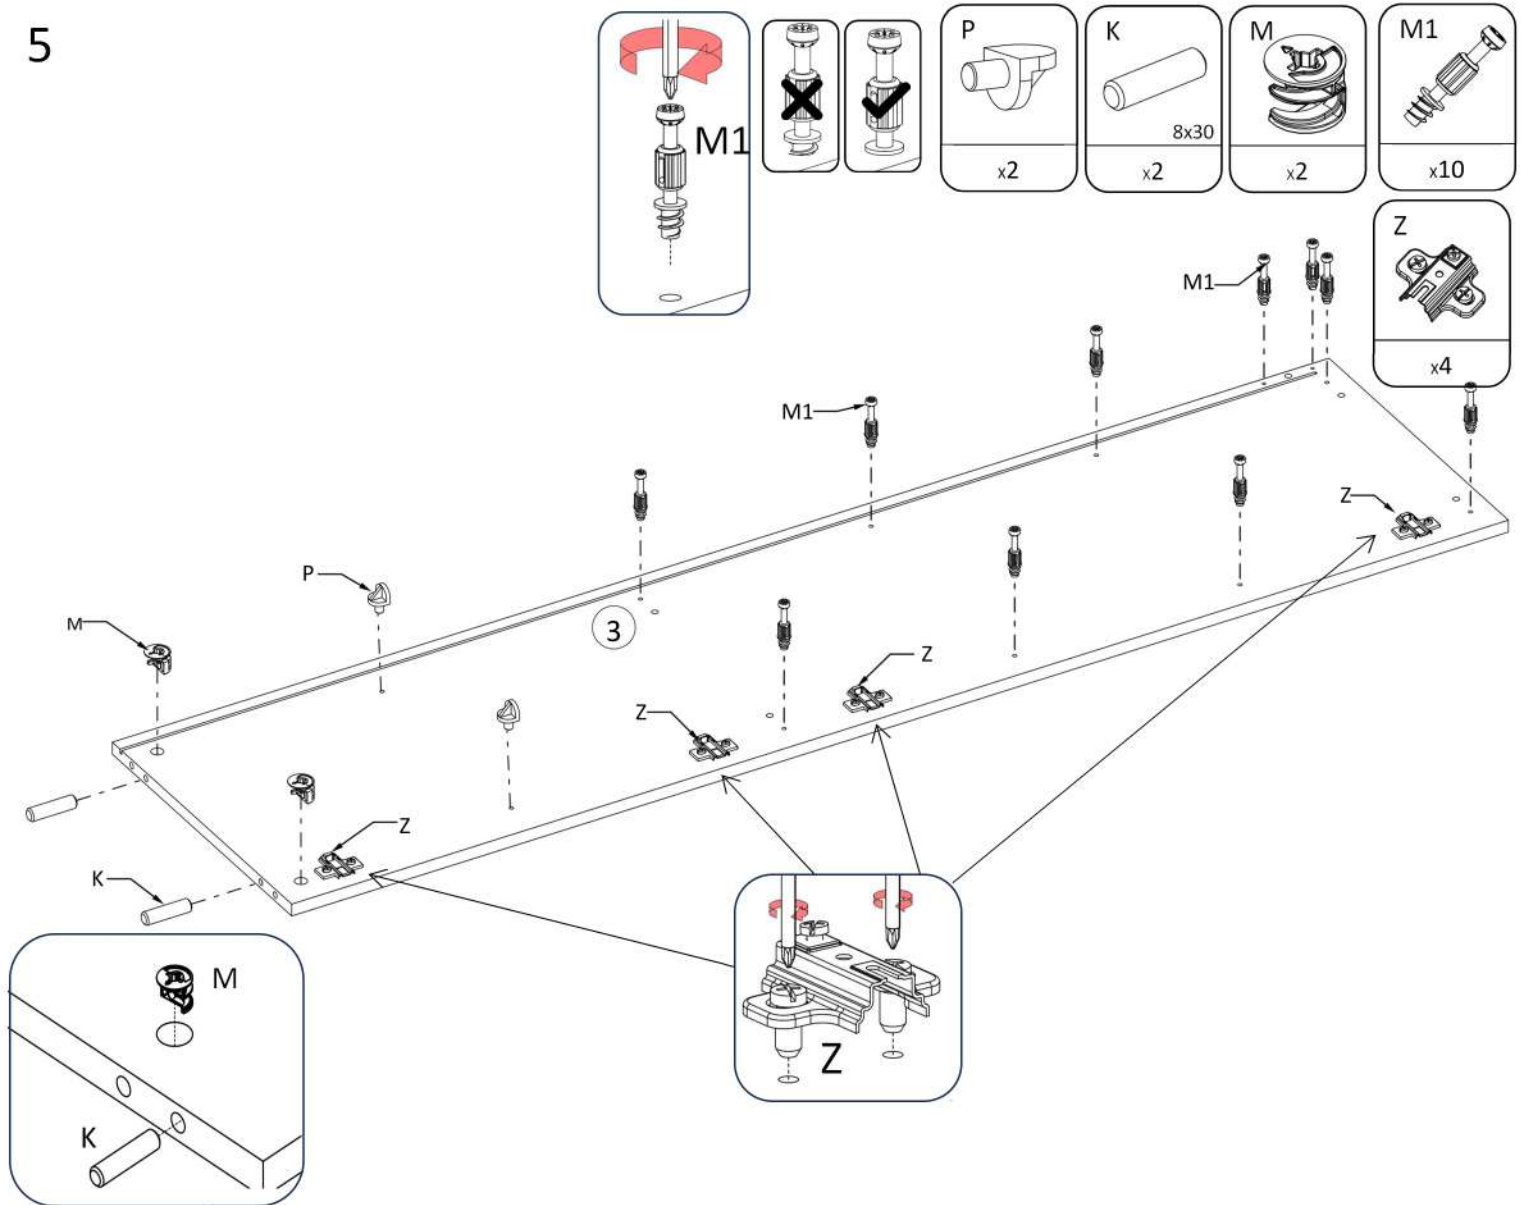

Regał prawy 180 x 60

NOEL

L

R

No	T(mm)	L(mm)	W(mm)	pcs.
1	16	566	383	1
2	16	600	400	1
3	16	1604	400	1
4	16	1604	400	1
5	16	566	379	1
6	16	889	379	1
7	16	889	379	1
8	16	315	379	2
9	16	219	379	2
10	16	566	116	1
11	16	566	370	1
12	16	923	346	1
13	16	694	596	1
14	3	1583	327	1
15	3	1583	247	1

4

5

6

7

8

9

10

11

12

13

14

15

16

17

18

19

20

21