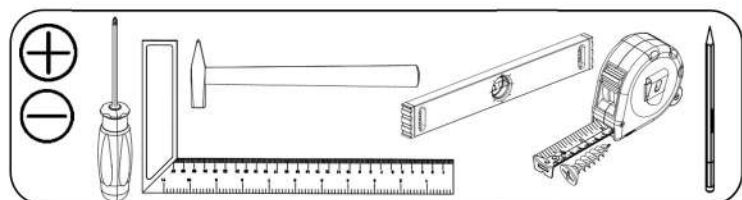

Regał prawy 180 x 60

NOEL

L

R

No	T(mm)	L(mm)	W(mm)	pcs.
1	16	566	383	1
2	16	600	400	1
3	16	1604	400	1
4	16	1604	400	1
5	16	566	379	1
6	16	889	379	1
7	16	889	379	1
8	16	315	379	2
9	16	219	379	2
10	16	566	116	1
11	16	566	370	1
12	16	923	346	1
13	16	694	596	1
14	3	1583	327	1
15	3	1583	247	1