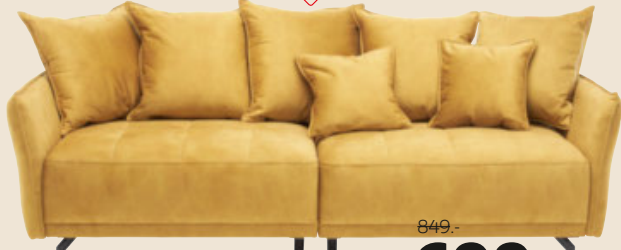

XXXL Stoffauswahl
● ● ● ● ● ●

849.-
699.-
2 MEGASOFA