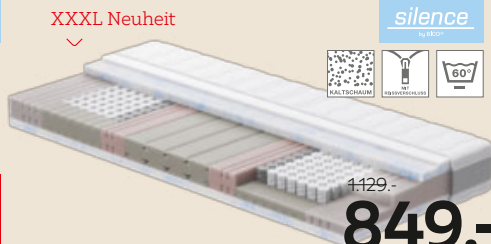

5 Jahre GARANTIE
ambiente

inkl. 7-Zonen-Tonnentaschenfederkernmatratze

4.799.-

3.999.-

2 BOXSPRINGBETT,
LGFL. CA. 200X200CM

XXXL Stoff-/ Lederauswahl

Schweizer Matratzen Manufaktur

XXXL Neuheit