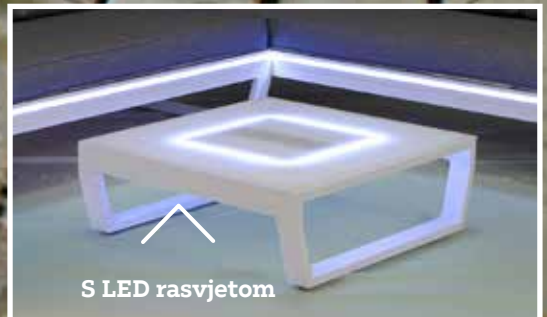

12.999⁰⁰ kn

2-DIJELNI SET