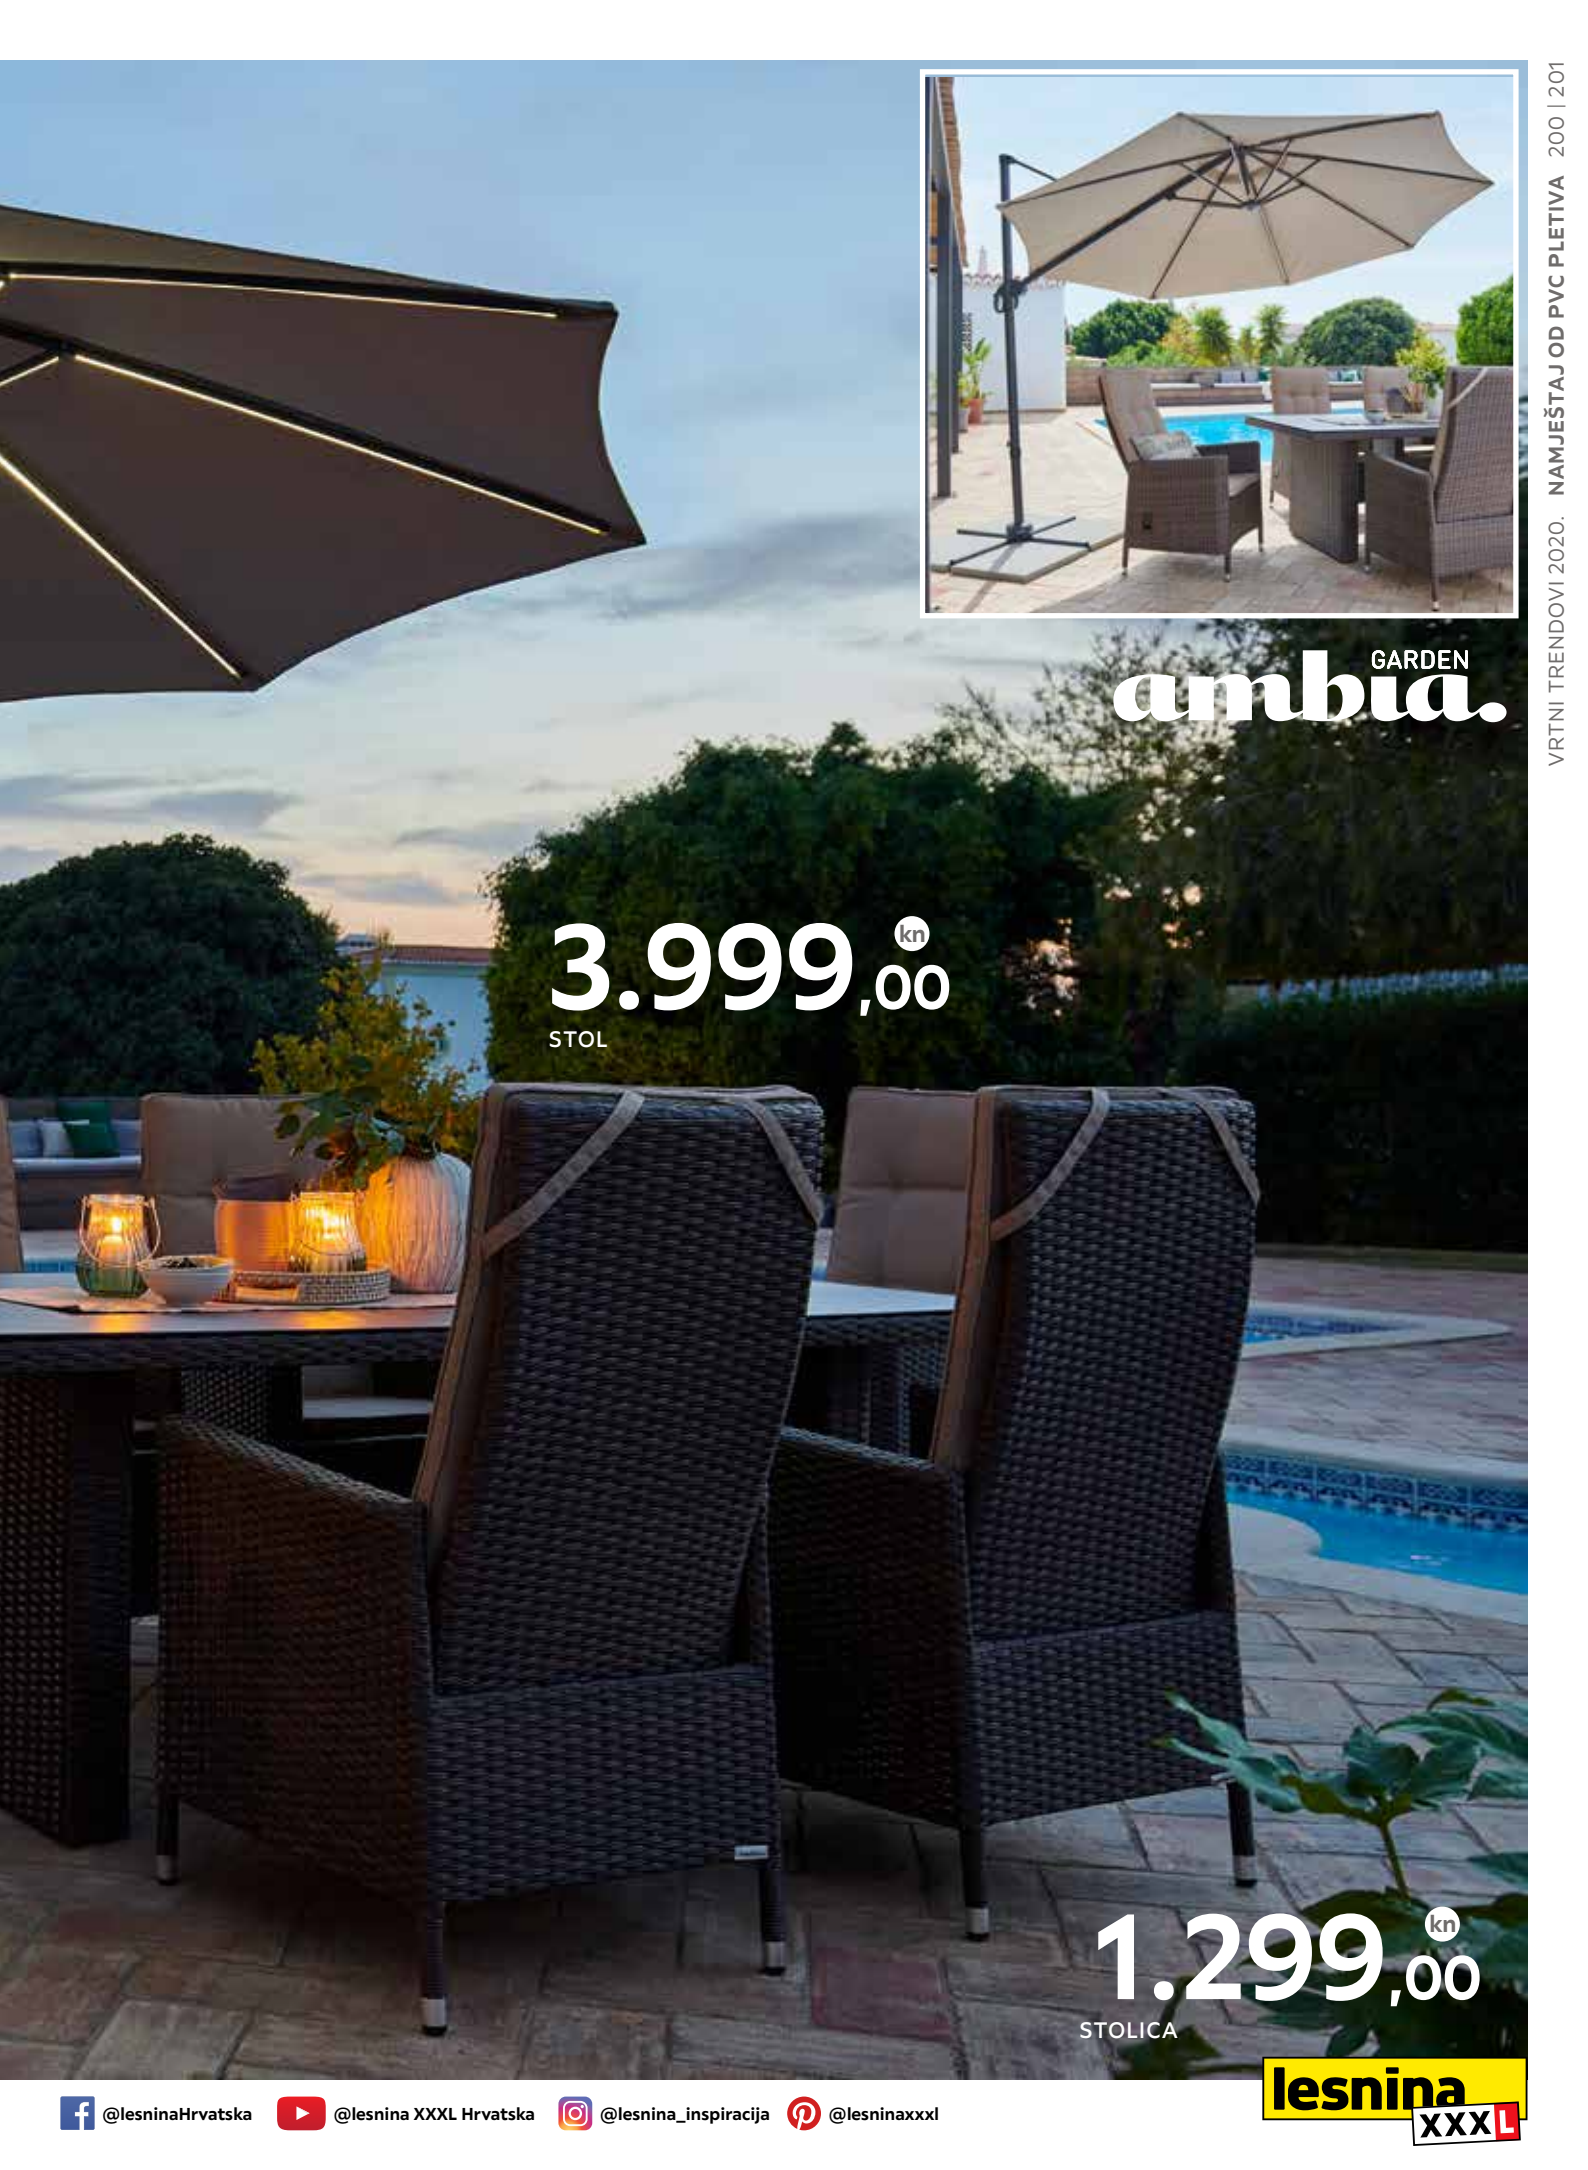

GARDEN
ambia.

3.999,00^{kn}

STOL

1.299,00^{kn}

STOLICA