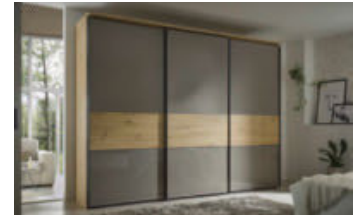

Korpus und Mittelband Nachbildung Artisan Eiche Nachbildung, Front Moccaglas, Griff-/Zierleisten schmal grafit. Dazu Passepartoutrahmen ohne Beleuchtung.