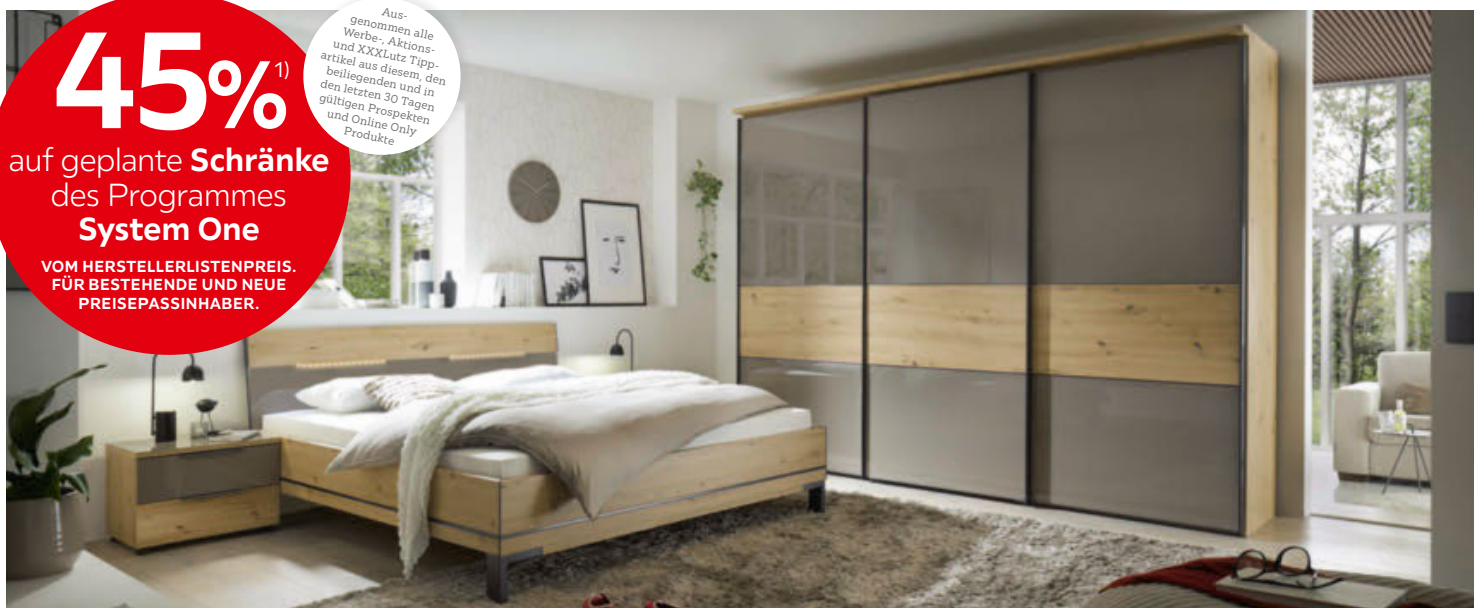

*Vom Hersteller unverbindlich empfohlener Preis. **Stattpreis bezieht sich auf unseren bisherigen Verkaufspreis. Alle Preise sind Abholpreise in Euro. 1) Nähere Informationen und Bedingungen siehe Titelseite.