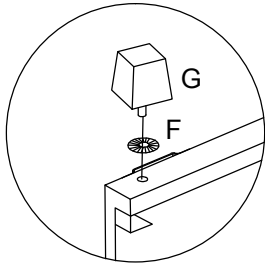

Step3/Schritt3