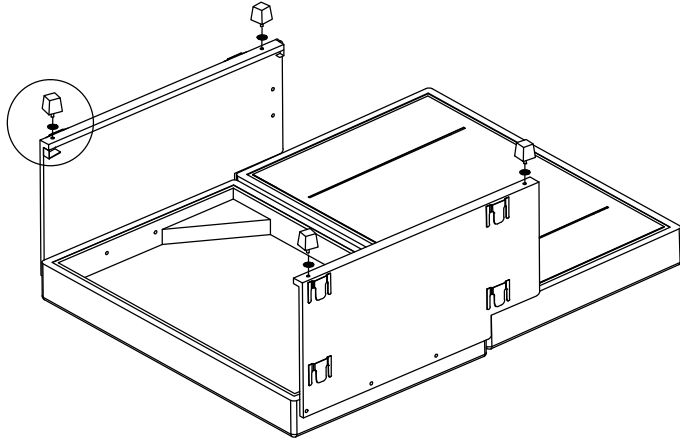

Step3/Schritt3