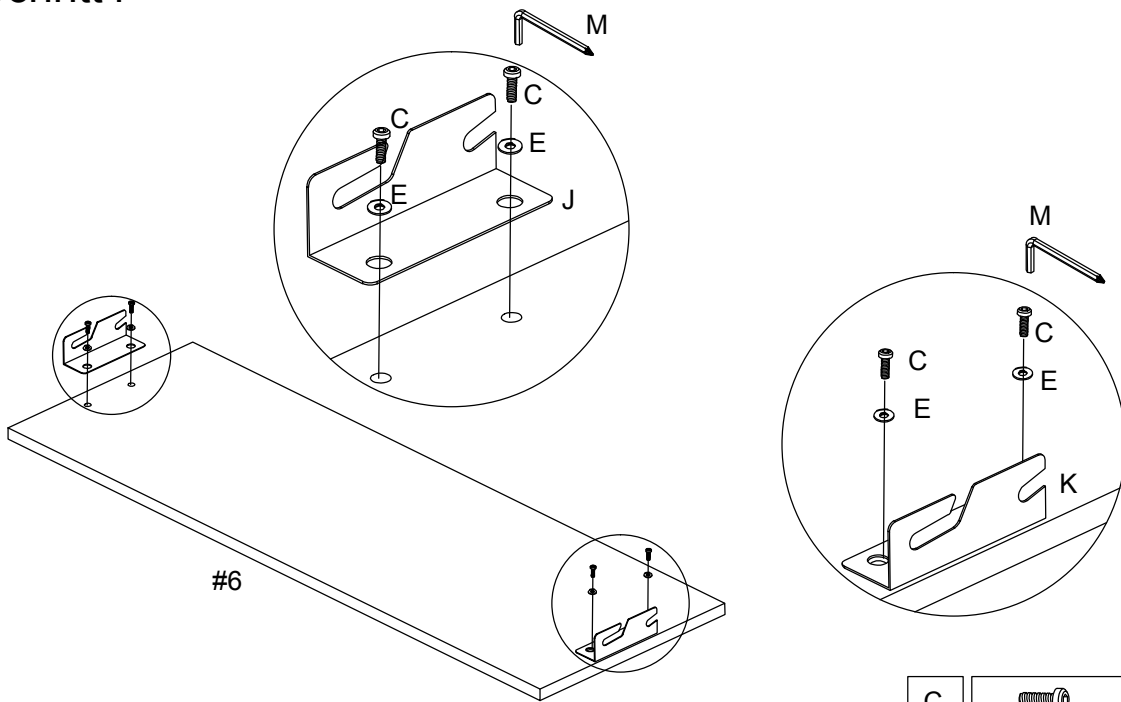

Step4/Schritt4