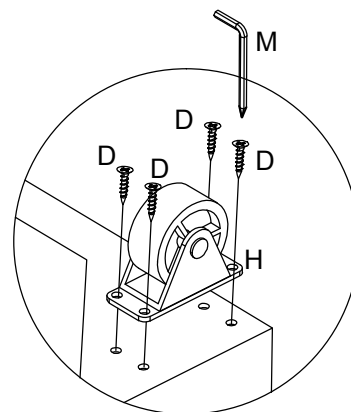

Step9/Schritt9