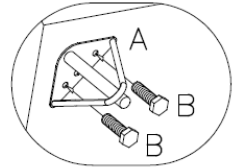

NORIS L

DE Montageanleitung	HU Szerelési útmutató
NL Handleiding voor de montage	PL Instrukcja montażu
FR Montage instructions	RU Инструкция по монтажу
IT Notice de montage	IT Istruzioni di montaggio
CZ Montážní návod	SK Návod na montáž
EN Assembly Instructions	RO Instrucțiunile de montaj

I

II

III