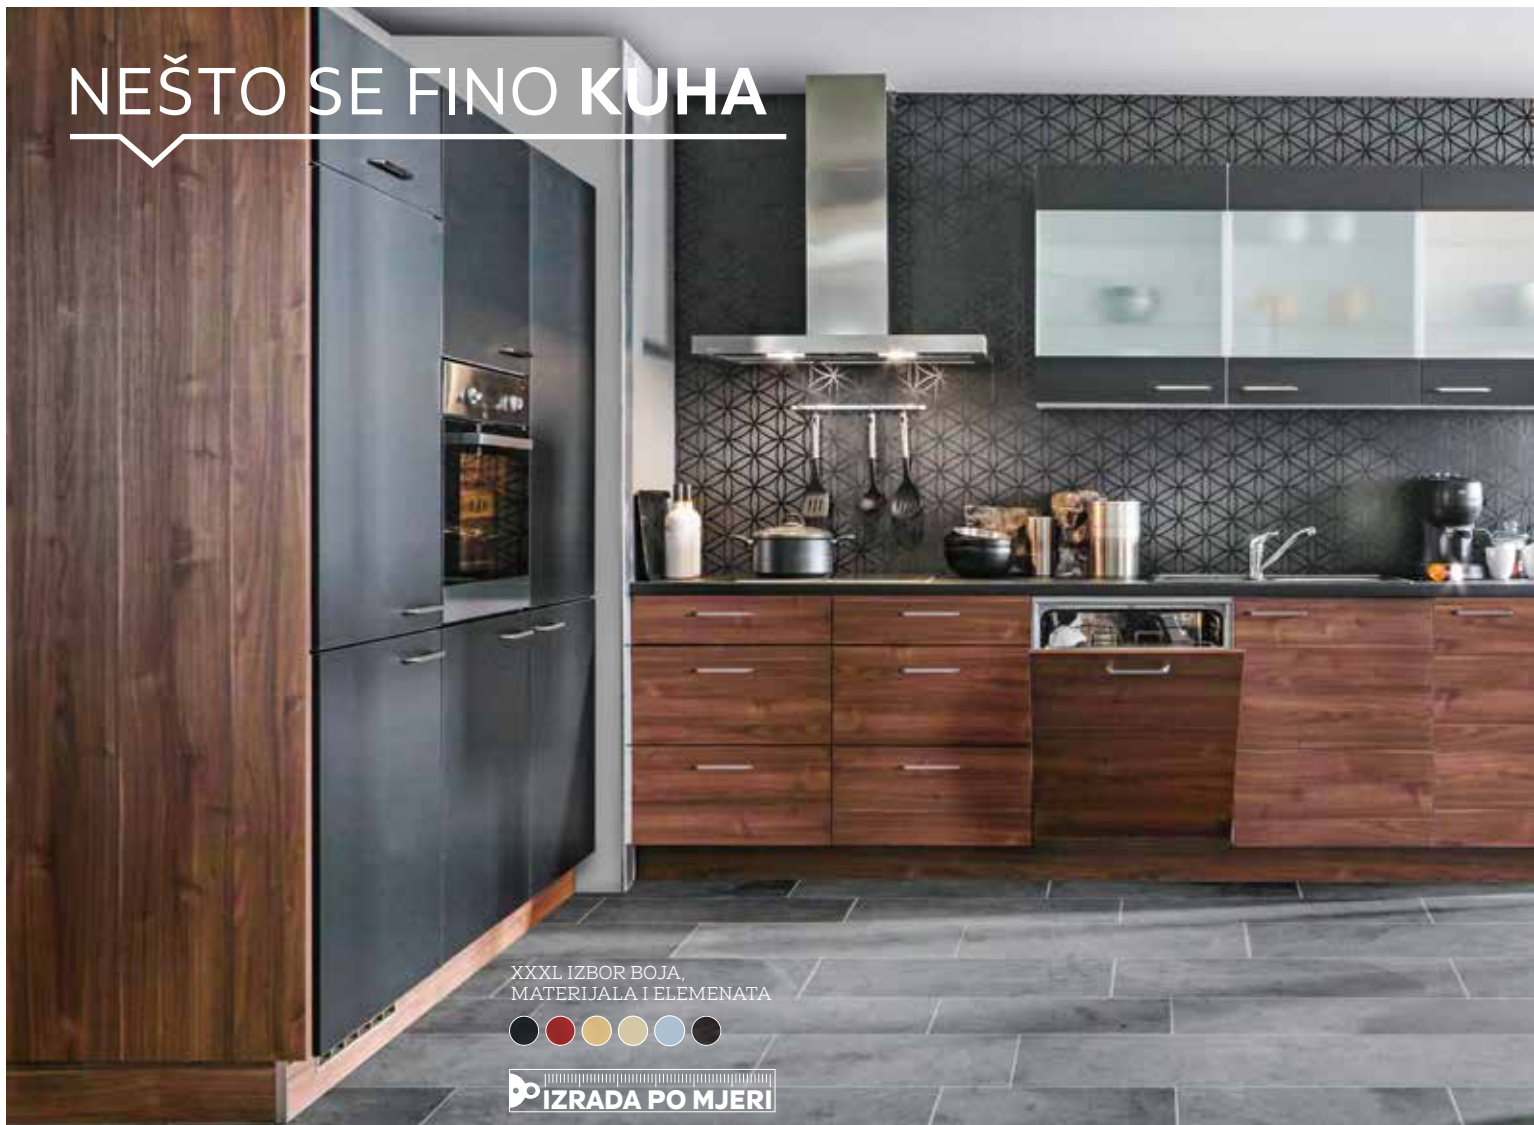

NEŠTO SE FINO KUHA

XXXXL IZBOR BOJA,
MATERIJALA I ELEMENATA

IZRADA PO MJERI

italstyle®

ALL INCLUSIVE APARATI beko

Uključeni u cijenu kuhinje

- PLOČA ZA KUHANJE
- PEČNICA
- HLADNJAK S LEDENICOM
- PERILICA POSUĐA
- NAPA
- SUDOPER
- SLAVINA

19.374,00

12.999,00 kn

32% ŠTEDITE

2: KUHINJSKI BLOK S APARATIMA

made in italy

italstyle®

ALL INCLUSIVE APARATI beko

Uključeni u cijenu kuhinje

- PLOČA ZA KUHANJE
- PEČNICA
- HLADNJAK S LEDENICOM
- NAPA
- SUDOPER
- SLAVINA

11.874,00

7.999,00 kn

32% ŠTEDITE

3: KUHINJSKI BLOK S APARATIMA

1: Welnova kuhinje "žive" s vama i zato naše kuhinje imaju sve što trebate. Elegantan dizajn, moderne boje i dekore, dobro su organizirane te imaju mogućnost individualne prilagodbe vašem ritmu i potrebama. S Welnova kuhinjama kreiranje raznovrsnih delikija je brzo i lako a time imate više vremena za uživanje! (1871)