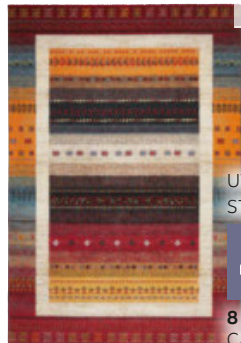

UVP: 169,-*
STATT 129,-**

49,90 **61% SPAREN**

8 WEBTEPPICH
CA. 133X190CM

novel

Größe	statt	Preis
ca. 80x150cm	69,-**	29,90
ca. 160x230cm	199,-**	79,90
Ø ca. 160cm	139,-**	59,90
ca. 200x290cm	299,-**	119,-