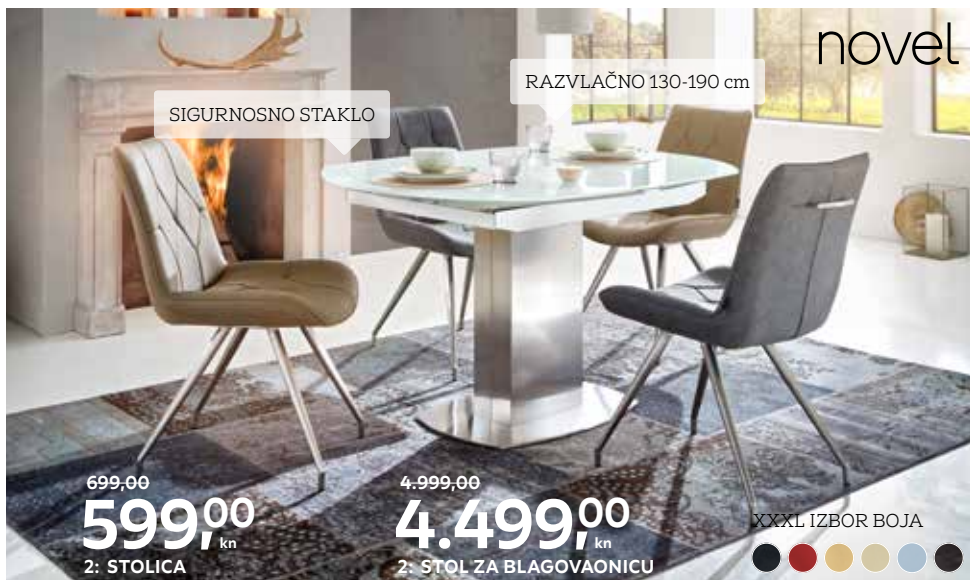

50%\*

POPUSTA  
NA KUHINJE PO  
MJERI NOVEL

\*Ne vrijedi na proizvode u akciji i snižene proizvode

1: KUHINJE PO MJERI

SIGURNOSNO STAKLO

RAZVLAČNO 130-190 cm

699,00  
**599,00**  
kn

2: STOLICA