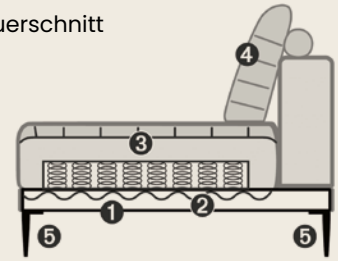

Abschlusselement rechts oder links, wahlweise mit Holzablage in Eiche natur oder dunkel,
B/H/T: ca. 163 x 85 x 108 cm

Spitzecke,
B/H/T: ca. 108 x 85 x 108 cm

Trapezecke
B/H/T: ca. 148 x 85 x 148 cm

Clubchair mit Armlehne rechts oder links,
B/H/T: ca. 141 x 85 x 201 cm

Einzellege offen rechts oder links, wahlweise mit Holzablage in Eiche natur oder dunkel,
B/H/T: ca. 141 x 85 x 225 cm

Hocker
B/H/T: ca. 93 x 44 x 78 cm

Querschnitt

- 1 Gestell: Holzwerkstoffplatten mit Massivholzargen
- 2 Sitzunterfederung: dauerelastische Wellenfedern
- 3 Sitzpolsteraufbau: hochwertiger PUR-Schaum mit einkonfektioniertem Tonnentaschenfederkern
- 4 Rückenpolsteraufbau: hochwertiger PUR-Schaum, gefüllte Mehrkammerkissen
- 5 Fußausführung: Metallfuß schwarz matt