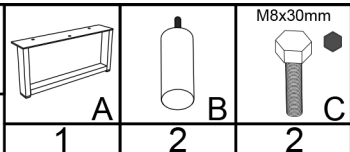

## SOFA NAROŽNA U

#	QUANTITY ILOSC
1	1
2	1
3	1
4	1
5	1
6	1
7	1
8	1
9	4
10	2

A	B	M8x30mm	M6x60mm	
6	8	12	2	2

1

2

3

SIDE - R

4

5

6

7

8

SIDE - L

9

10 

11