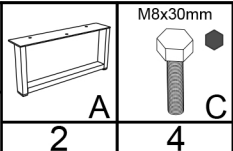

## SOFA NAROŽNA U

#	QUANTITY ILOSC
1	1
2	1
3	1
4	1
5	1
6	1
7	1
8	1
9	4
10	2

A	B	M8x30mm	M6x60mm	
6	8	12	2	2

1

2

3

SIDE - R

4

5

6

7

8

SIDE - L

9

10 

11