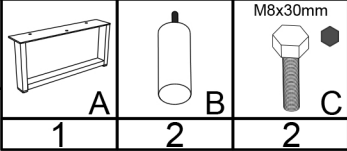

## SOFA NAROŽNA U

#	QUANTITY ILOSC
1	1
2	1
3	1
4	1
5	1
6	1
7	1
8	1
9	4
10	2

A	B	M8x30mm	M6x60mm	
6	8	12	2	2

1

2

3

SIDE - R

4

5

6

7

8

SIDE - L

9

10 

11