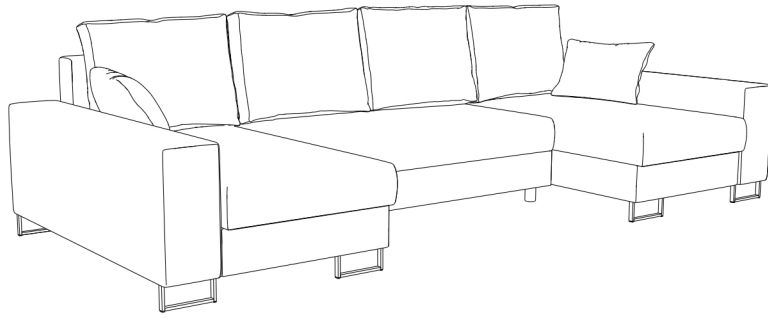

# CORNER SOFA - U

## SOFA NAROŽNA U

#	QUANTITY ILOSC
1	1
2	1
3	1
4	1
5	1
6	1
7	1
8	1
9	4
10	2

A	B	M8x30mm	M6x60mm	
6	8	12	2	2

1

2

3

SIDE - R

4

5

6

7

8

SIDE - L

9

10 

11