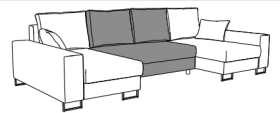

## SOFA NAROŽNA U

#	QUANTITY ILOSC
1	1
2	1
3	1
4	1
5	1
6	1
7	1
8	1
9	4
10	2

A	B	M8x30mm	M6x60mm	
6	8	12	2	2

1

2

3

SIDE - R

4

5

6

7

8

SIDE - L

9

10 

11