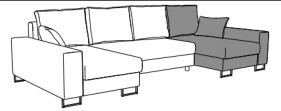

## SOFA NAROŽNA U

#	QUANTITY ILOSC
1	1
2	1
3	1
4	1
5	1
6	1
7	1
8	1
9	4
10	2

A	B	M8x30mm	M6x60mm	
6	8	12	2	2

1

2

3

SIDE - R

4

5

6

7

8

SIDE - L

9

10 

11