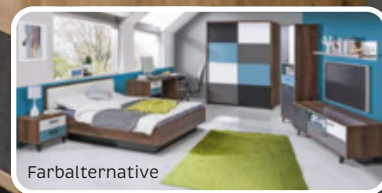

Farbalternative

Buche massiv

UVP: 549,-*
statt 222,-**

179,-

BETT, LGFL.
CA. 90X200CM

Lgfl. ca. 140x200cm

Farbalternative

CARRYHOME