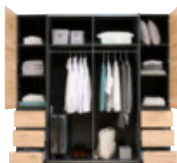

KLEIDERSCHRANK,
 BR. CA. 215CM

inkl. Innen-
 einteilung

inkl. Inneneinteilung

Computer-
 planung
 möglich

UVP: 1.592,-*
 statt 779,-**

499,-

-35%

SCHWEBETÜREN-
 SCHRANK, BR.
 CA. 250CM