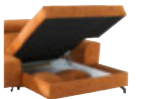

inkl. Bettkasten