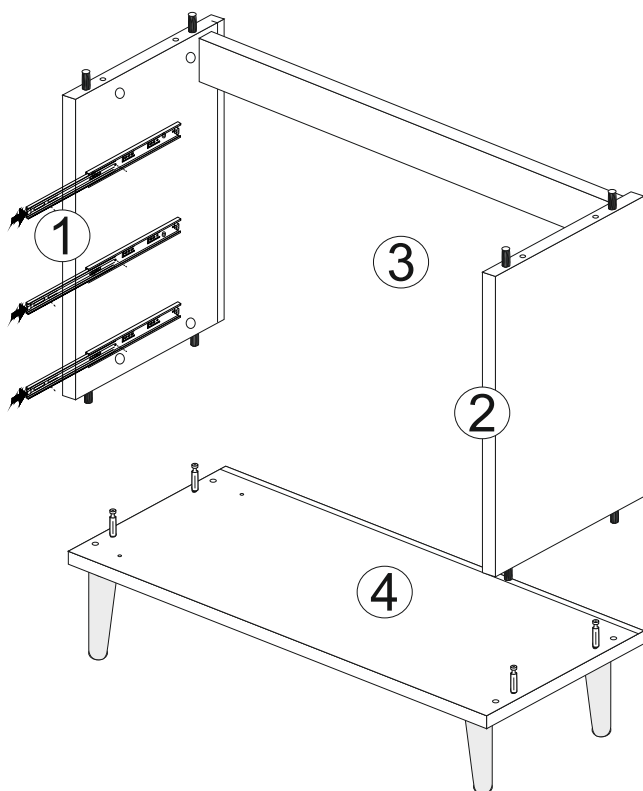

INSTALLATION INSTRUCTIONS  
INSTALLATIONSANLEITUNG  
INSTRUCTIONS D'INSTALLATION  
INSTRUCCIONES DE INSTALACIÓN  
INSTRUKCJA MONTAŻU  
NÁVOD K INSTALACI  
NÁVOD NA INŠTALÁCIU

1 hours  
1 godz.

<b>A</b>  x1	<b>B</b>  x16	<b>C</b>  x22	<b>D</b>  x22	<b>N</b>  x4
<b>W1 euro</b>  x12	<b>W3 35x6</b>  x4	<b>U</b>  x3	<b>L</b>  x12	<b>S</b>  x10
<b>W6 3.5x16</b>  x36	<b>T</b>  x6			

x4

x2

x4

x4

KLIK!!!