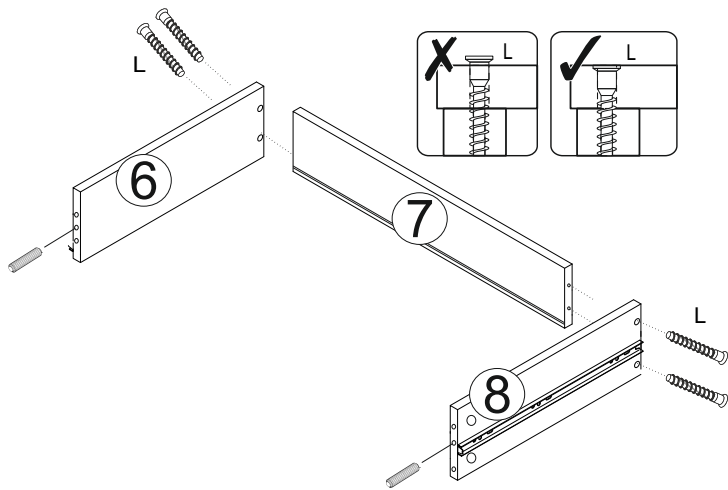

INSTALLATION INSTRUCTIONS  
INSTALLATIONSANLEITUNG  
INSTRUCTIONS D'INSTALLATION  
INSTRUCCIONES DE INSTALACIÓN  
INSTRUKCJA MONTAŻU  
NÁVOD K INSTALACI  
NÁVOD NA INŠTALÁCIU

1 hours  
1 godz.

<b>A</b>  x1	<b>B</b>  x16	<b>C</b>  x22	<b>D</b>  x22	<b>N</b>  x4
<b>W1 euro</b>  x12	<b>W3 35x6</b>  x4	<b>U</b>  x3	<b>L</b>  x12	<b>S</b>  x10
<b>W6 3.5x16</b>  x36	<b>T</b>  x6			

x4

x2

x4

x4

KLIK!!!