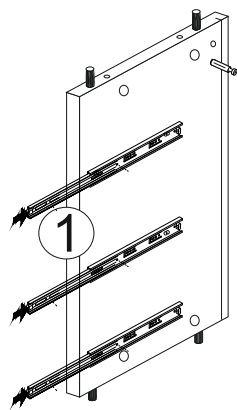

INSTALLATION INSTRUCTIONS  
INSTALLATIONSANLEITUNG  
INSTRUCTIONS D'INSTALLATION  
INSTRUCCIONES DE INSTALACIÓN  
INSTRUKCJA MONTAŻU  
NÁVOD K INSTALACI  
NÁVOD NA INŠTALÁCIU

1 hours  
1 godz.

<b>A</b>  x1	<b>B</b>  x16	<b>C</b>  x22	<b>D</b>  x22	<b>N</b>  x4
<b>W1 euro</b>  x12	<b>W3 35x6</b>  x4	<b>U</b>  x3	<b>L</b>  x12	<b>S</b>  x10
<b>W6 3.5x16</b>  x36	<b>T</b>  x6			

x4

x2

x4

x4

KLIK!!!