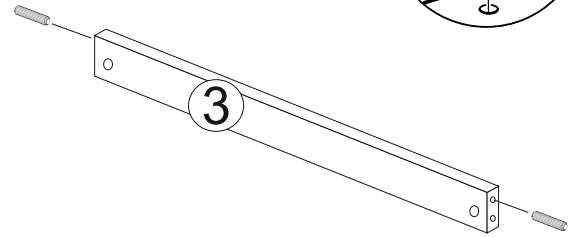

INSTALLATION INSTRUCTIONS  
INSTALLATIONSANLEITUNG  
INSTRUCTIONS D'INSTALLATION  
INSTRUCCIONES DE INSTALACIÓN  
INSTRUKCJA MONTAŻU  
NÁVOD K INSTALACI  
NÁVOD NA INŠTALÁCIU

1 hours  
1 godz.

<b>A</b>  x1	<b>B</b>  x16	<b>C</b>  x22	<b>D</b>  x22	<b>N</b>  x4
<b>W1 euro</b>  x12	<b>W3 35x6</b>  x4	<b>U</b>  x3	<b>L</b>  x12	<b>S</b>  x10
<b>W6 3.5x16</b>  x36	<b>T</b>  x6			

x4

x2

x4

x4

KLIK!!!