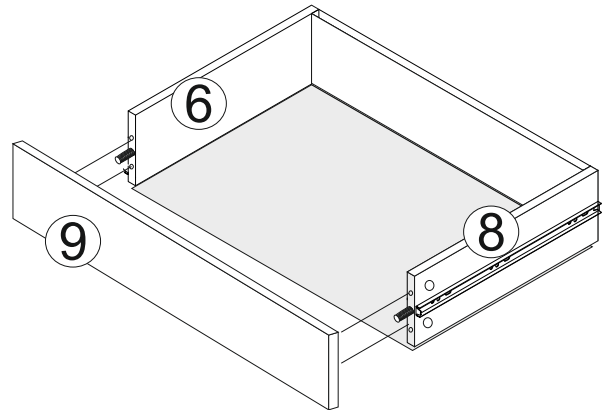

INSTALLATION INSTRUCTIONS  
INSTALLATIONSANLEITUNG  
INSTRUCTIONS D'INSTALLATION  
INSTRUCCIONES DE INSTALACIÓN  
INSTRUKCJA MONTAŻU  
NÁVOD K INSTALACI  
NÁVOD NA INŠTALÁCIU

1 hours  
1 godz.

<b>A</b>  x1	<b>B</b>  x16	<b>C</b>  x22	<b>D</b>  x22	<b>N</b>  x4
<b>W1 euro</b>  x12	<b>W3 35x6</b>  x4	<b>U</b>  x3	<b>L</b>  x12	<b>S</b>  x10
<b>W6 3.5x16</b>  x36	<b>T</b>  x6			

x4

x2

x4

x4

KLIK!!!