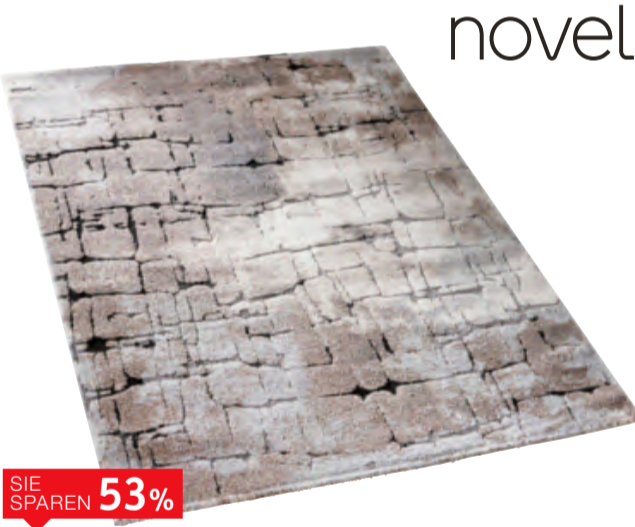

7] WEBTEPPICH,  
CA. 80 X 150 CM

novel

SIE SPAREN **53%**

129,90

**59<sup>99</sup>**

8] WEBTEPPICH,  
CA. 133 X 190 CM

ESPOSA

SIE SPAREN **33%**