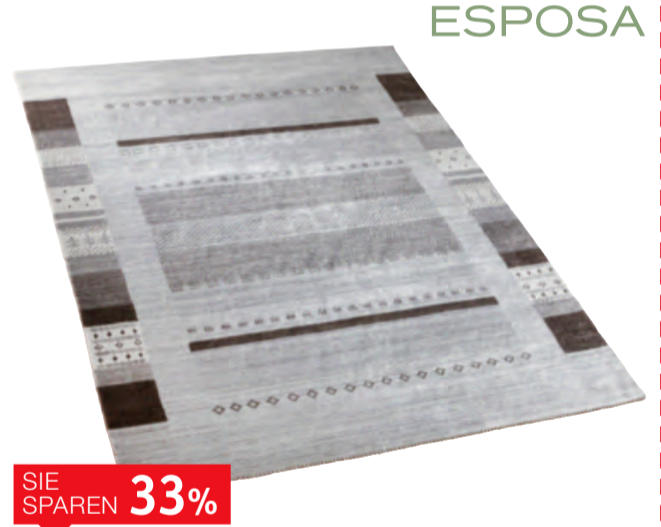

7] WEBTEPPICH,  
CA. 80 X 150 CM

novel

SIE SPAREN **53%**

129,90

**59<sup>99</sup>**

8] WEBTEPPICH,  
CA. 133 X 190 CM

ESPOSA

SIE SPAREN **33%**

299,90

AB **199<sup>90</sup>**

9] ORIENTTEPPICH,  
CA. 90 X 160 CM

- 1 LED-Deckenleuchte, chromfarbig/weiß/Glas, ca. 23 x 23 cm, inkl. 4x 3W LED Leuchtmittel, je 250lm, 3.000K, EEK A+, geeignet für Leuchtmittel der EEK von A++ bis E 47070038\_01 59,99 **19,99**
- 2 Hängeleuchte, 1x 60W ohne Leuchtmittel, Metall/chromfarbig, ca. 30 cm Ø, Höhe ca. 120 cm, geeignet für Leuchtmittel der EEK von A++ bis E 71600060\_01 69,99 **29,99**
- 3 LED-Strahler, nickelfarbig/Acryl, ca. 30 cm Ø, inkl. 3x 4,1W LED-Leuchtmittel, vom Endverbraucher nicht tauschbar, je 345lm, 3.000K, EEK von A++ bis A 48730001\_03 69,99 **49,99**
- 4 LED-Deckenleuchte, nickelfarbig, Breite ca. 63 cm, inkl. 3x 5W LED-Leuchtmittel, vom Endverbraucher nicht tauschbar, 1.050lm, 3.000K, EEK von A++ bis A 40220001\_01 129,90 **79,99**