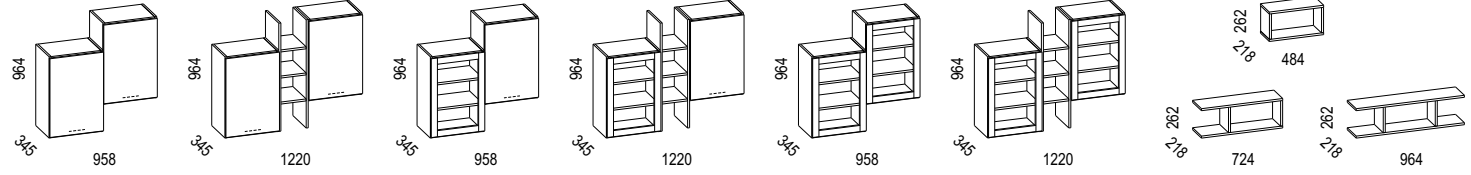

**Navedene dimenzije su vanjske i izražene u milimetrima. Debljina iverice je 18 mm.**

EKSKLUZIVNO U LESNINI

XXXL IZBOR BOJA I ELEMENATA

**RUČKE**

**DEKORI**

**NISKI ELEMENTI**

**POSEBNI ELEMENTI**

**VISEĆI ELEMENTI**