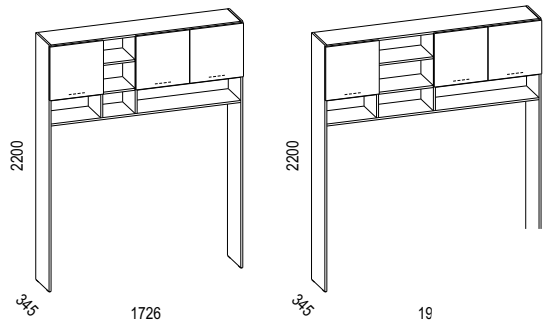

EKSKLUZIVNO U LESNINI

XXXL IZBOR BOJA I ELEMENATA

RUČKE

DEKORI

NISKI ELEMENTI

POSEBNI ELEMENTI

VISEĆI ELEMENTI

MOSTOVI

PANELI I OGLEDALA

KUPUJTE 24/7 ONLINE www.xxxlesnina.hr