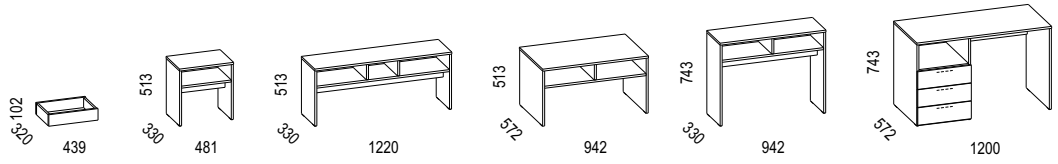

**Navedene dimenzije su vanjske i izražene u milimetrima. Debljina iverice je 18 mm.**

EKSKLUZIVNO U LESNINI

XXXL IZBOR BOJA I ELEMENATA

**RUČKE**

**DEKORI**

**NISKI ELEMENTI**

**POSEBNI ELEMENTI**

**VISEĆI ELEMENTI**