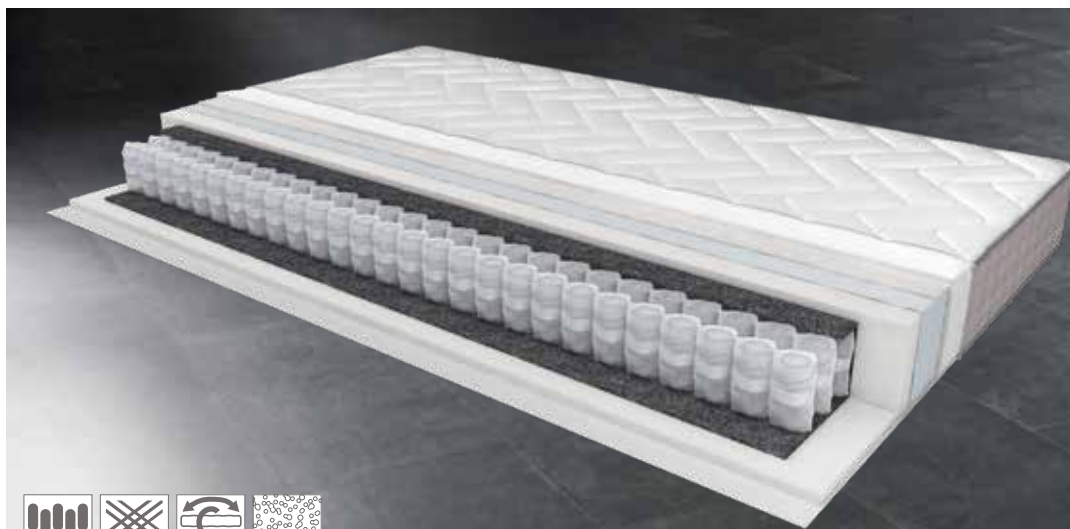

Swedish line

29% ŠTEDITE

1.427,14

999,00 kn

MADRAC 90x200 cm

Dimenzije	1.427,14 kn	999,00 kn
80x200 cm	1.427,14 kn	999,00 kn
120x200 cm	1.998,57 kn	1.399,00 kn
140x200 cm	2.141,43 kn	1.499,00 kn
160x200 cm	2.427,14 kn	1.699,00 kn
180x200 cm	2.712,86 kn	1.899,00 kn

Madrac Bodyflex plus, s džepičastom opružnom jezgrom koja je obložena apretiranim filcem 700g/m² i PU pjenom. Okomice su od PU pjene. Navlaka je od tkanine koja zadovoljava Öko-tex standard 100. S gornje strane prošivena je PES vlaknima i reteksom. Madrac ima 4 ručkice za lakše okretanje. Visina: 18 cm, dim.: 90x200 cm (06980156/23,21,27,24-26)

Swedish line