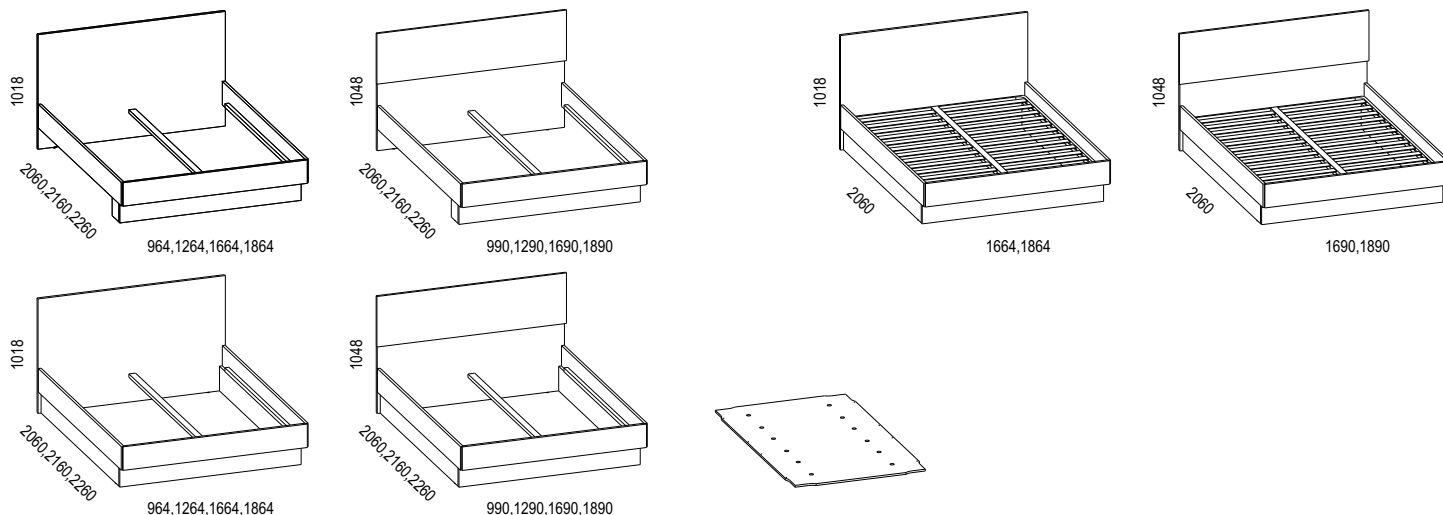

CENTER ZA APARTMAN PO VAŠOJ MJERI

KREKETI

ORMARI

Program Center namijenjen opremanju cijelokupnog stana te je odličan izbor za opremanje apartmana i soba za goste. Dizajn namještaja se temelji na načelu jednostavnih ravnih linija, s minimalističkim detaljima, koji su karakteristika programa Center. Svijetli drveni dekor uvijek je u kombinaciji s mat ili sjajnim bijelim površinama, što stvara zanimljivu kombinaciju materijala i boja. (24360067)

Navedene dimenzije su vanjske i izražene u milimetrima. Debljina iverice je 18 mm.