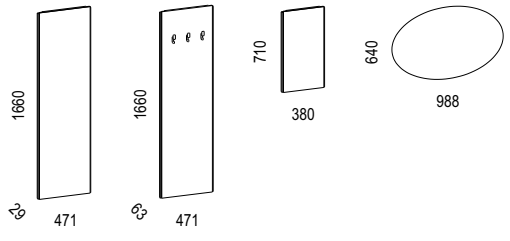

PANELI I OGLEDALA

KUPUJTE 24/7 ONLINE www.xxxlesnina.hr