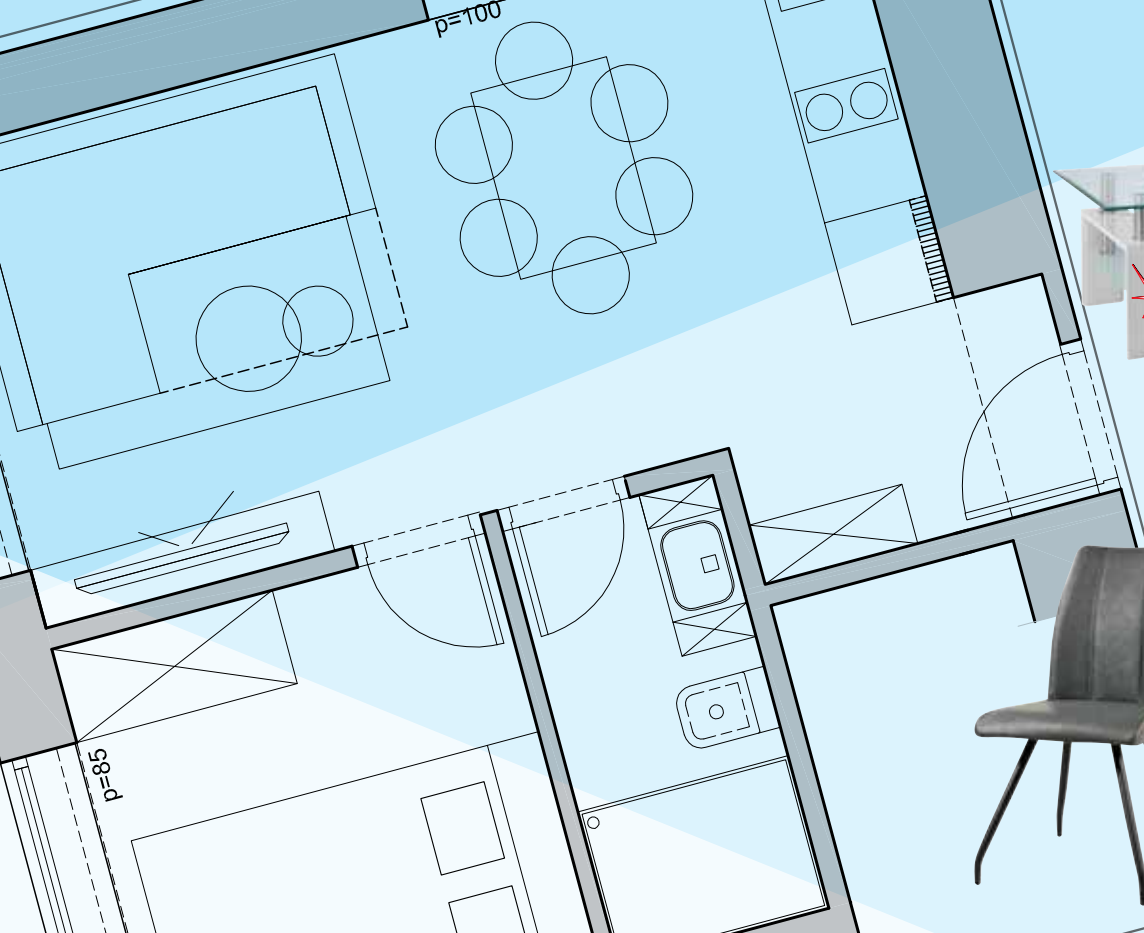

**Klub stolić Sandy -TOP-**, MDF, boja: bijela visoki sjaj/staklo/mlječno staklo, nosivost do 25 kg, dim.: 65x45x100 cm. (11250001/01)

**429,00**  
kn

**Stolica Tina**, boja: smeđa/svijetlo smeđa, siva/smeđa, kromirane nogice, nosivost do 120 kg. (02890108/01-02)