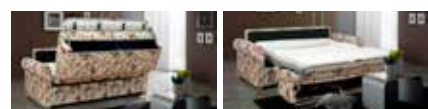

ti me  
your style

S LEŽAJEM I SANDUKOM  
ZA POSTELJINU

4.999,00<sup>kn</sup>  
TROSJED

**Trosjed Sweet**, boja: smeđe siva, dim.: 178x83x95 cm, ležaj dim.: 140x190 cm i sanduk za posteljino uključeni u cijenu (01900001/01)