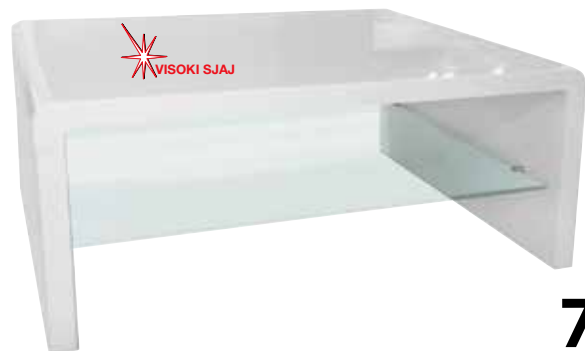

**Klub stolić Adam**, boja: bijela/dekor divljeg hrasta, s policom, dim.: 60x41x108 cm. (05720116/01)

XORA

XORA

**769,00**  
kn  
KLUB STOLIĆ

**Klub stolić FY- F80987**, boja: bijela visoki sjaj, kromiran detalj, dim.: 70x38x49 cm. (22390090/02)

**799,00**  
kn  
KLUB STOLIĆ

**Klub stolić Houston**, MDF, bijela, visoki sjaj/staklena polica, dim.: 90x40x60 cm, nosivosti do 25 kg. (10880011/01)

KUPUJTE 24/7 ONLINE [www.xxxlesnina.hr](http://www.xxxlesnina.hr)