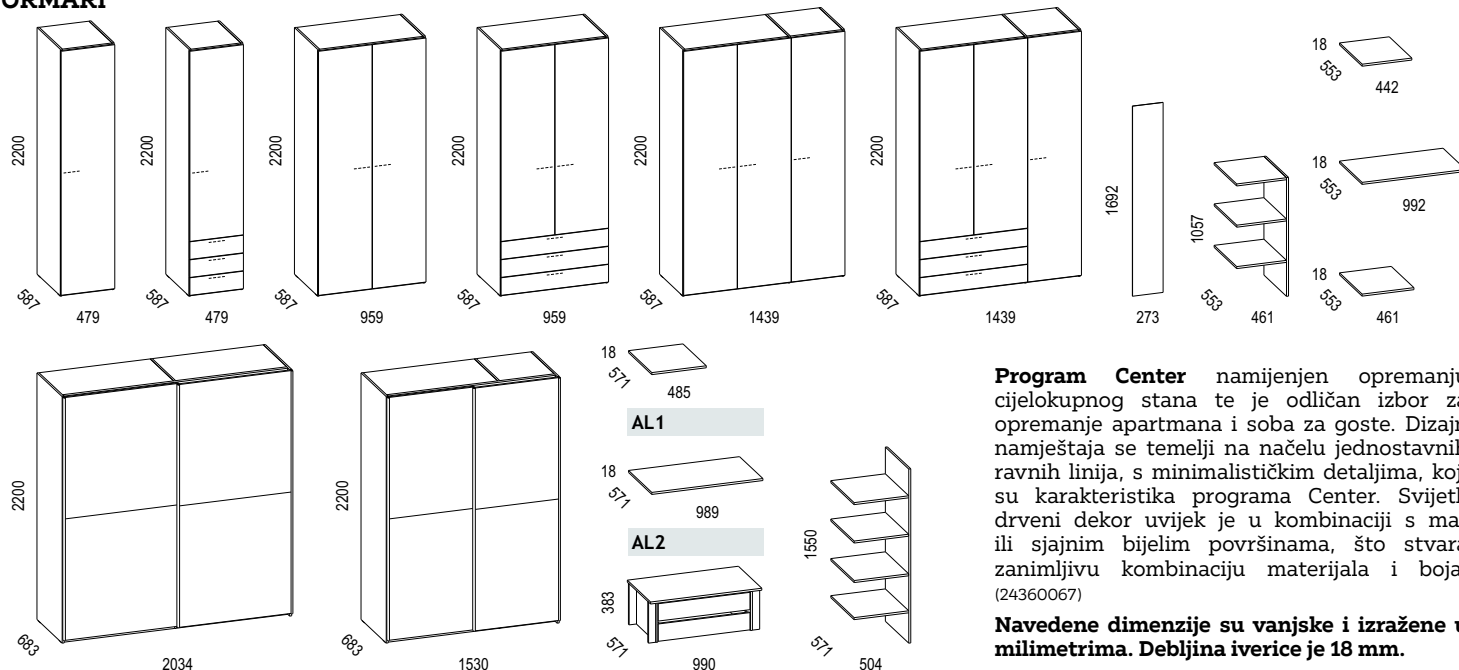

ORMARI

Program Center namijenjen opremanju cijelokupnog stana te je odličan izbor za opremanje apartmana i soba za goste. Dizajn namještaja se temelji na načelu jednostavnih ravnih linija, s minimalističkim detaljima, koji su karakteristika programa Center. Svijetli drveni dekor uvijek je u kombinaciji s mat ili sjajnim bijelim površinama, što stvara zanimljivu kombinaciju materijala i boja. (24360067)

Navedene dimenzije su vanjske i izražene u milimetrima. Debljina iverice je 18 mm.