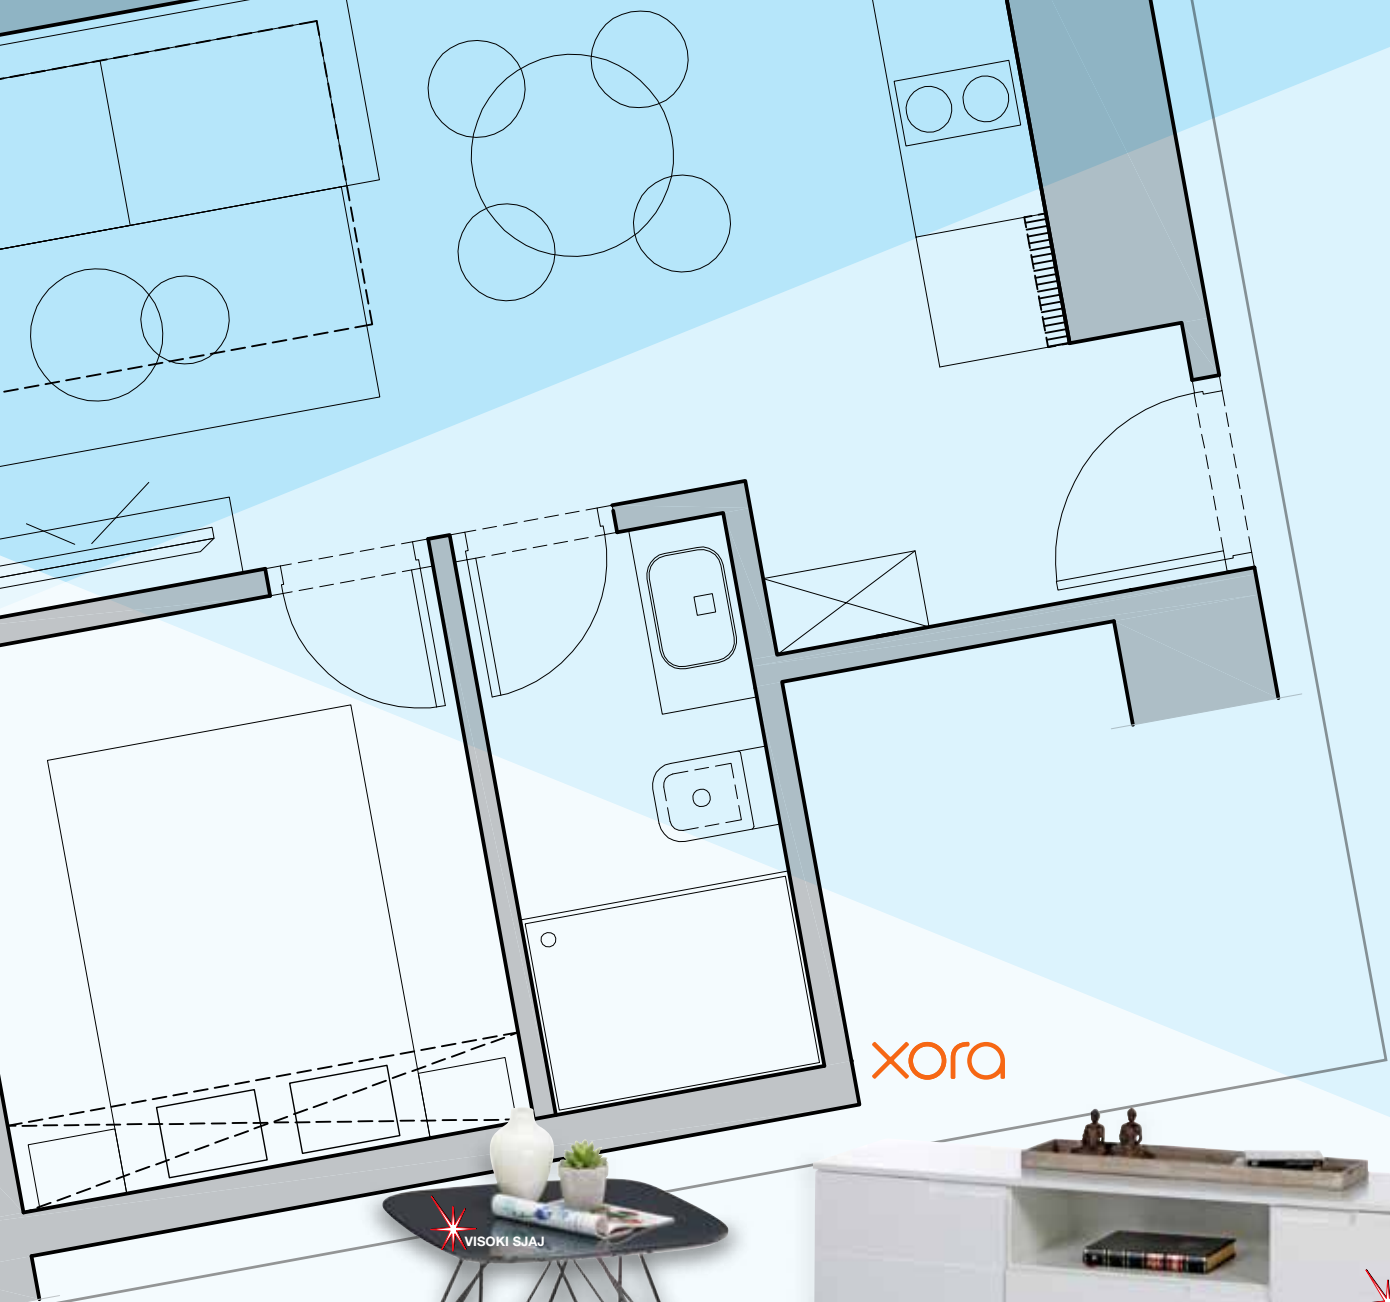

**Stol za blagovaonicu Piccolo**, MDF, boja: bijela visoki sjaj, postolja četkani oplemenjeni čelik, dim.: 80x76x80 cm. (07580085/01)

S LEŽAJEM I SANDUKOM ZA POSTELJINU

**1.999,00** kn  
 TROSJED

**Trosjed Hary**, boja: tamno plava, zelena, dim.: 200x80 cm, ležaj dim.: 130x200 cm i sanduk za posteljinu uključeni u cijenu. (17030016/04-05)