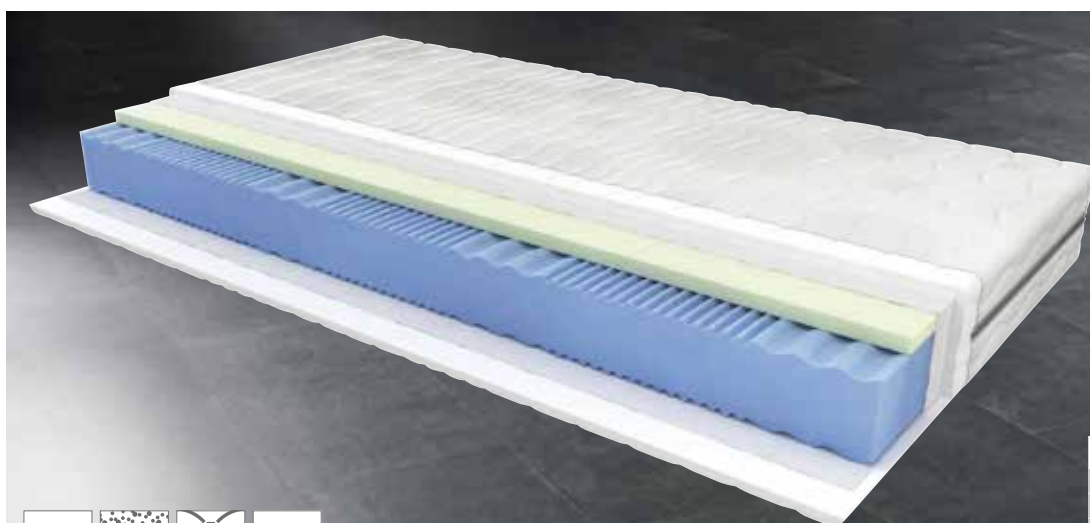

2.427,14

1.699,00 kn

MADRAC 90x200 cm

Dimenzije	2.141,43 kn	1.499,00 kn
80x200 cm	2.141,43 kn	1.499,00 kn
120x200 cm	3.284,29 kn	2.299,00 kn
140x200 cm	3.570,00 kn	2.499,00 kn
160x200 cm	3.855,71 kn	2.699,00 kn
180x200 cm	4.141,43 kn	2.899,00 kn

Madrac Flexoterm, 7-zonski madrac sastavljen od kombinacije HR (High Resilient) i memorijske pjene. Jezgra je obučena u triko tkaninu. Navlaka je od dvoslojne tkanine, prošivena PES vatom i reteksom, skidiva i periva do 40° C. Visina: 21 cm, dim.: 90x200 cm (06980256/01,03,07,04-06)

Dimenzije		
120x200 cm	755,71 kn	529,00 kn
140x200 cm	898,57 kn	629,00 kn
160x200 cm	1.041,43 kn	729,00 kn
180x200 cm	1.144,43 kn	799,00 kn