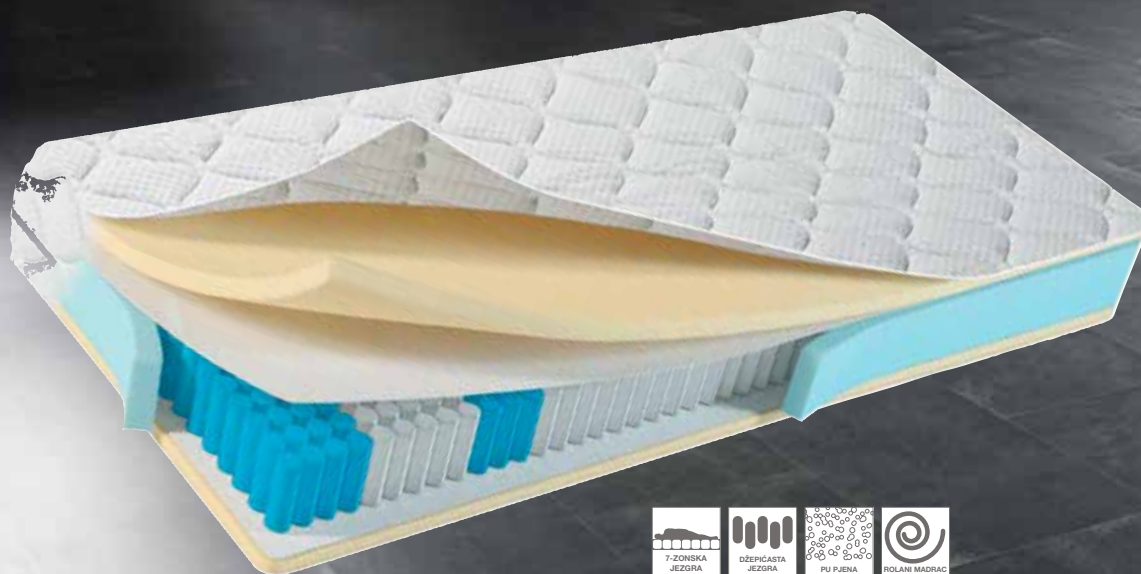

lesnina
XXXL