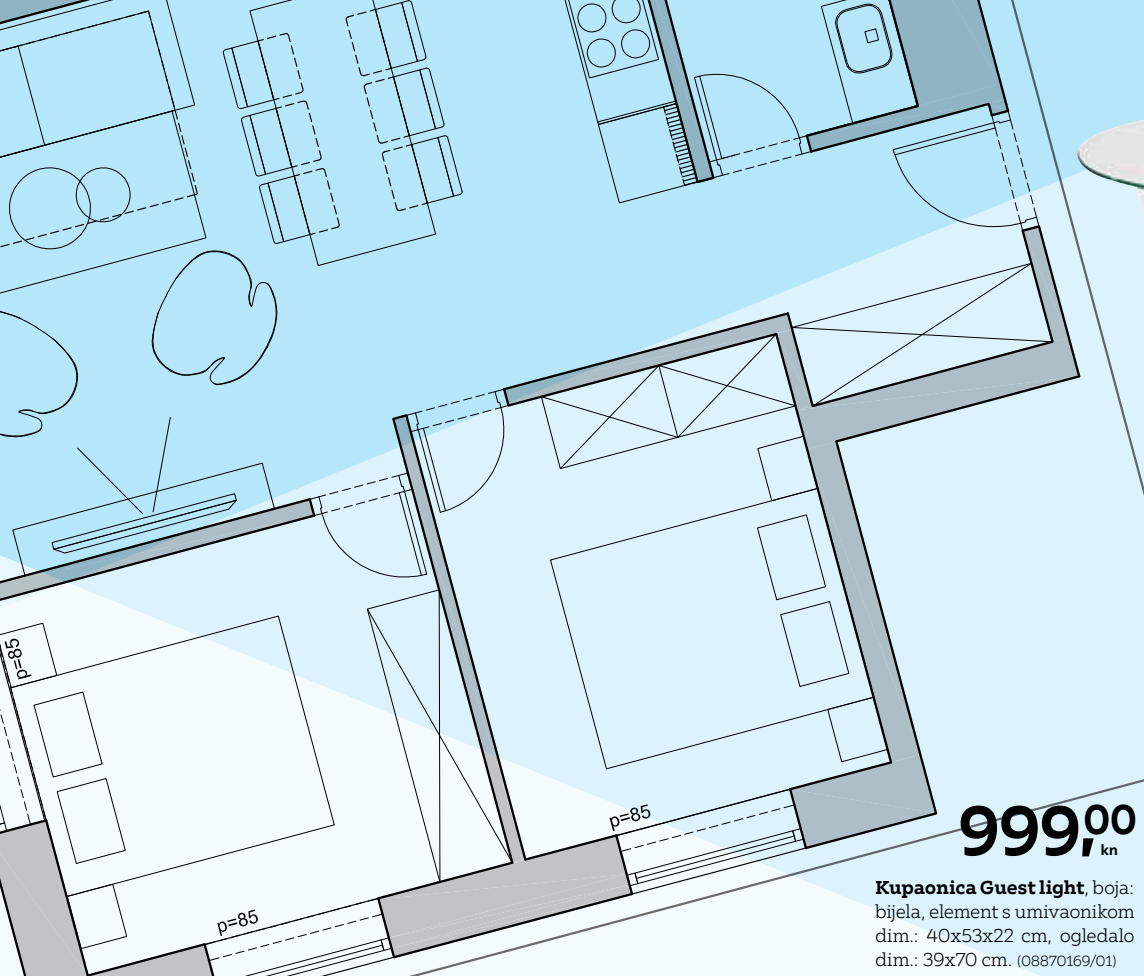

SIGURNOSNO STAKLO

VISOKI SJAJ

799,00_{kn}

Klub stolić AM-R120N, boja: bijela visoki sjaj, dim.: 115x43x65 cm, sigurnosno staklo. (07580033/01)