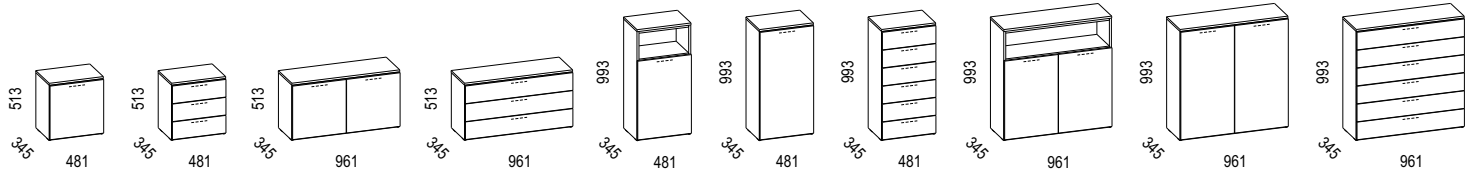

**Navedene dimenzije su vanjske i izražene u milimetrima. Debljina iverice je 18 mm.**

EKSKLUZIVNO U LESNINI

XXXL IZBOR BOJA I ELEMENATA

**RUČKE**

**DEKORI**

**NISKI ELEMENTI**

**POSEBNI ELEMENTI**

**VISEĆI ELEMENTI**