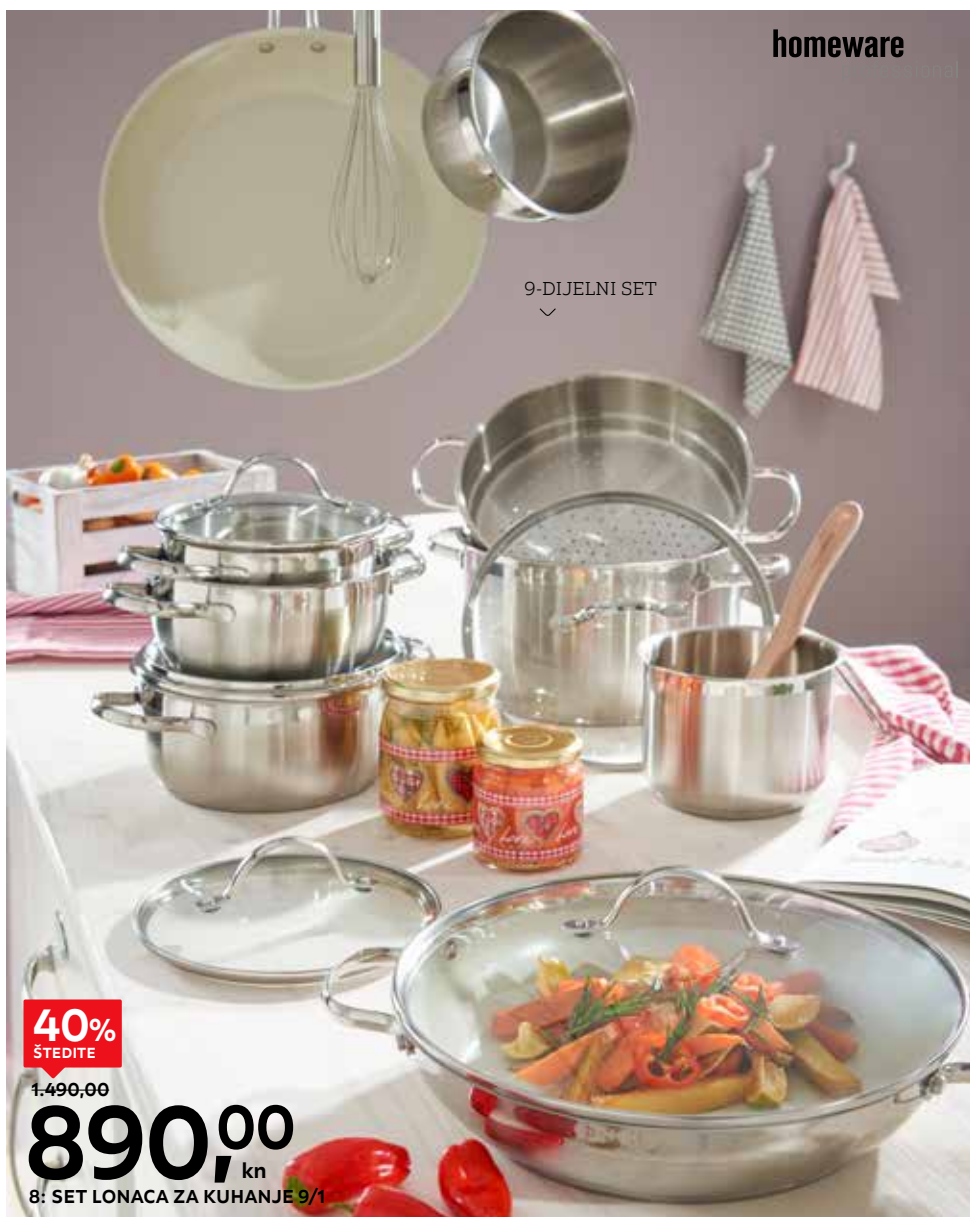

homeware

9-DIJELNI SET

40%
ŠTEDITE

1.490,00

890,00_{kn}

8: SET LONACA ZA KUHANJE 9/1

TRANS THERM® DNO - ZA RAVNOMJERNO RASPOREĐIVANJE TOPLINE

POGODNO ZA INDUKCIJU