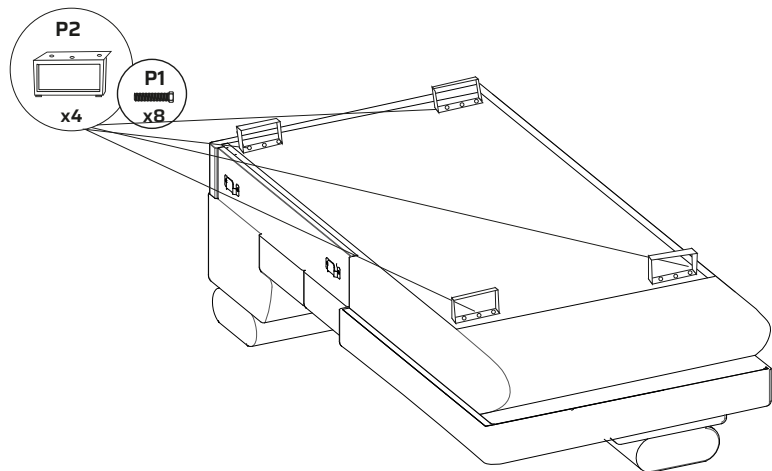

6

7

WILD

275 / 100 / 90 cm

W

⌚ 25 min

W 1/2

W 2/2

1

2

3

x2

4

5