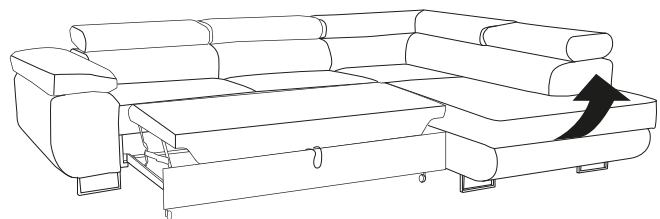

6

7

WILD

275 / 100 / 90 cm

W

⌚ 25 min

W 1/2

W 2/2

1

2

3

x2

4

5