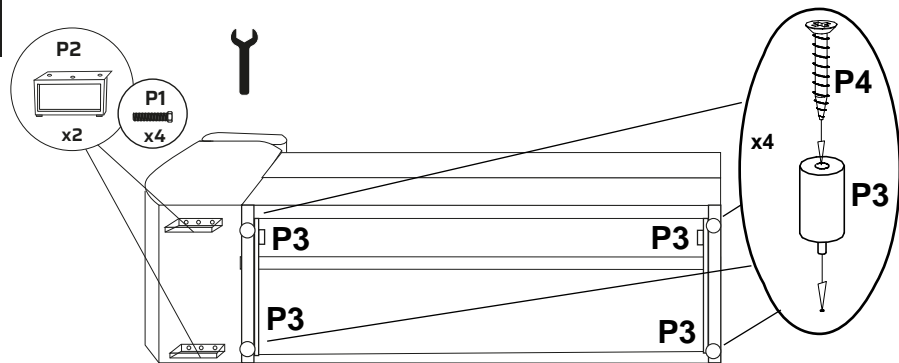

6

7

WILD

275 / 100 / 90 cm

W

⌚ 25 min

W 1/2

W 2/2

1

2

3

x2

4

5