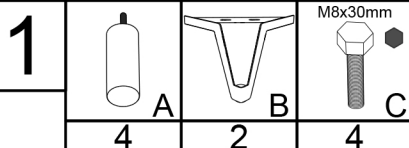

CORNER SOFA - L

SOFA NAROŻNA - L

#	QUANTITY ILOŚĆ
1	1
2	1

2

		
A	B	M8x30mm C
2	2	4

3