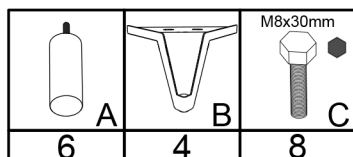

CORNER SOFA - L

SOFA NAROŻNA - L

#	QUANTITY ILOŚĆ
1	1
2	1

2

		
A	B	M8x30mm C
2	2	4

3