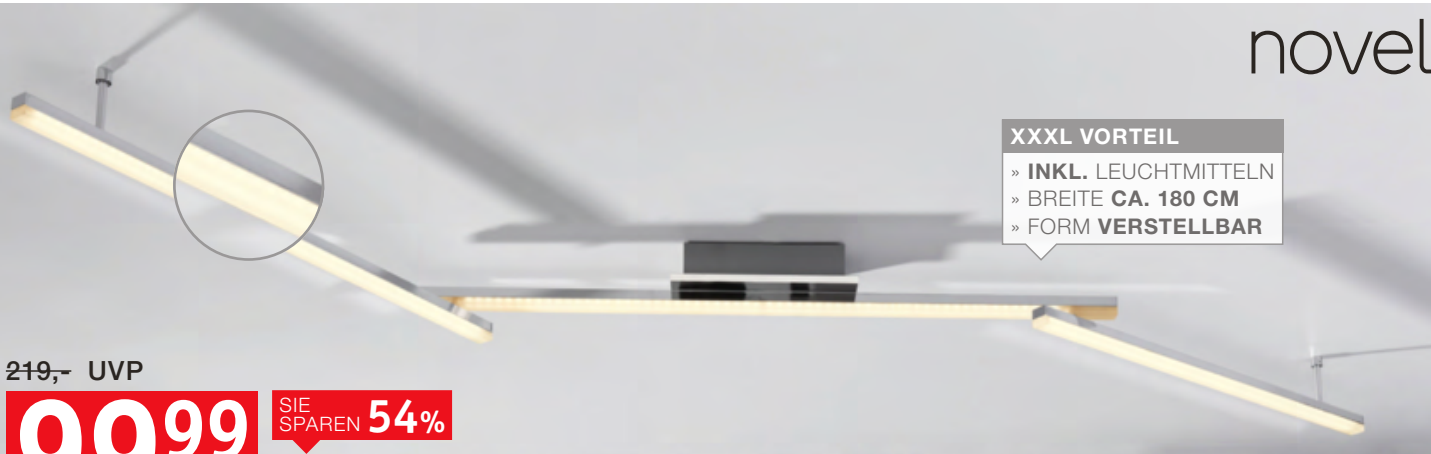

**XXXL VORTEIL**

- » **INKL. LEUCHTMITTEL**
- » **DIMMBAR**
- » **KRISTALLGLAS**

SIE SPAREN **35%**

~~199,90~~ UVP

**129<sup>90</sup>**

**1** LED-HÄNGELEUCHE

novel

**XXXL VORTEIL**

- » **INKL. LEUCHTMITTELN**
- » **BREITE CA. 180 CM**
- » **FORM VERSTELLBAR**

~~219,-~~ UVP

**99<sup>99</sup>**

SIE SPAREN **54%**

**2** LED-DECKENLEUCHE

**1** **LED-Hängeleuchte**, chromfarbig, Höhe ca. 120 cm, inkl. 1x 25W LED-Leuchtmittel, vom Endverbraucher nicht tauschbar, 2.300lm, 3.000K, Wofi, 6912.01.01.7000, EEK von A++ bis A 31310561\_01 ~~199,90~~ UVP **129,90**