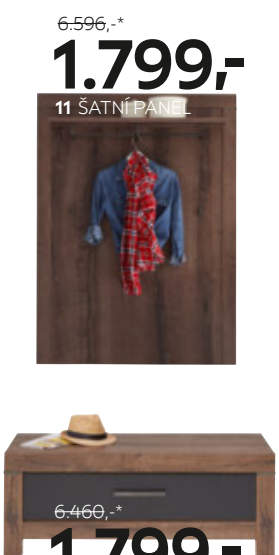

BOXXX

1.230,-\*  
**349,-**  
9 POJÍZDNÝ ŠATNÍ VĚŠÁK

XORA

velkorysý úložný prostor

5.390,-\*  
**2.499,-**  
10 BOTNÍK

11.050,-\*  
**3.199,-**  
11 ŠATNÍ SKŘÍŇ

6.596,-\*  
**1.799,-**  
11 ŠATNÍ PANEĽ

6.460,-\*  
**1.799,-**  
11 ŠATNÍ LAVICE