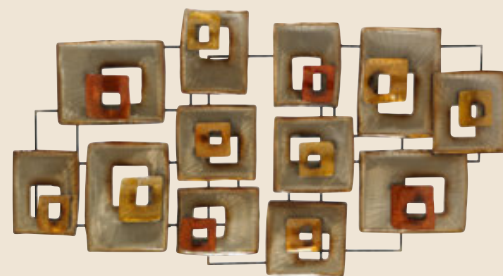

2.499,-**

1.199,-

NÁSTĚNNÁ DEKORACE,
135,5X7,5X72 CM

Nástěnná dekorace
z kovu, 135,5x7,5x72 cm,
místo 2.499,-** **1.199,-**
(85610014)

*Původní prodejní cena.

**Původní prodejní cena po slevě. Ceny platí při vyzvednutí zboží na pobočce.