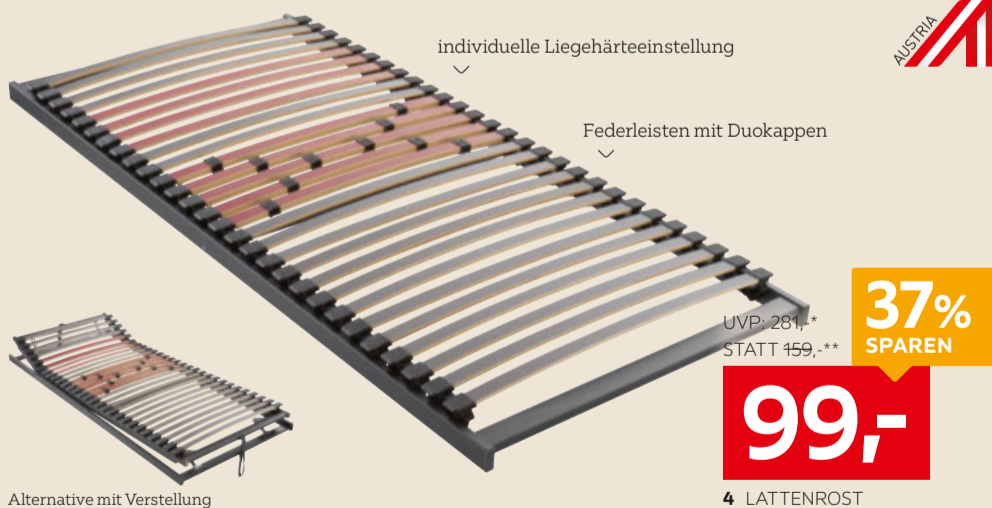

XORA

999,-

1 JUGENDZIMMER 3TLG.

Der 50. XXXLutz eröffnet

in Nußdorf-Debant bei Linz

Lattenrost und Matratze

1: Jugendzimmer 3-teilig, Korpus in Grafit, Front in Asteiche, best. aus: Bett, Lgfl. ca. 120x200cm, Drehtürenschrank 3-türig, inkl. Inneneinteilung, B/H/T: ca. 151/223/62cm, 2 Nachtkästchen, B/H/T: ca. 50/52/42cm **999,-** ohne Beleuchtung. Passepartoutrahmen, Bettschublade, Auflagen und Beimöbel gegen Mehrpreis (03800007/01)