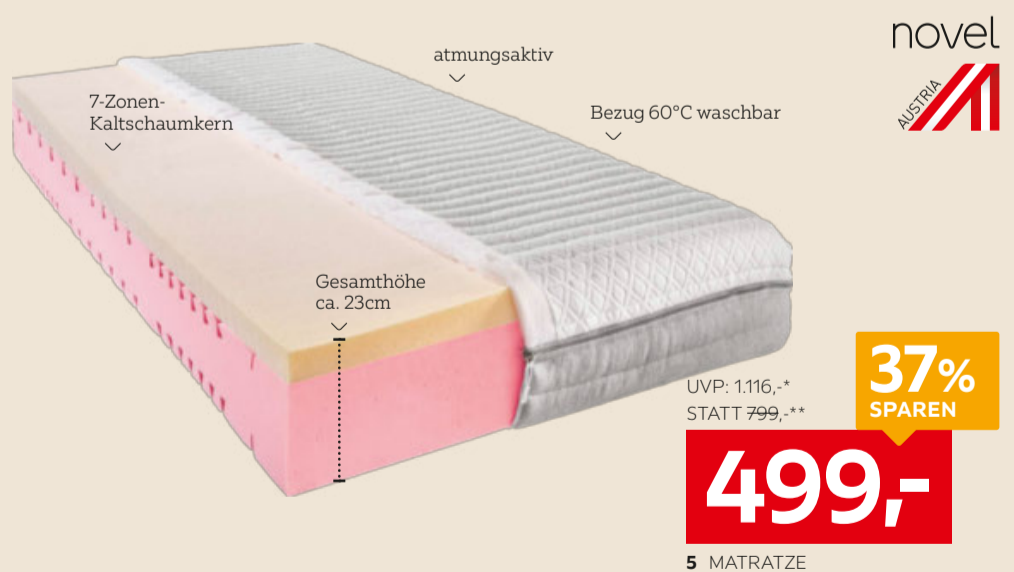

XORA

999,-

1 JUGENDZIMMER 3TLG.

Der 50. XXXLutz eröffnet

in Nußdorf-Debant bei Linz

Lattenrost und Matratze

1: Jugendzimmer 3-teilig, Korpus in Grafit, Front in Asteiche, best. aus: Bett, Lgfl. ca. 120x200cm, Drehtürenschrank 3-türig, inkl. Inneneinteilung, B/H/T: ca. 151/223/62cm, 2 Nachtkästchen, B/H/T: ca. 50/52/42cm **999,-** ohne Beleuchtung. Passepartoutrahmen, Bettschublade, Auflagen und Beimöbel gegen Mehrpreis (03800007/01)