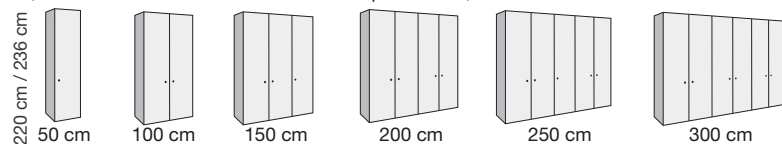

FUSSAUSWAHL

Höhe: 10 cm Auszug aus dem Sortiment.

KOPFTEILAUSWAHL

Auszug aus dem Sortiment.

BOXSPRINGBETTEN - PROGRAMM

Boxspringbett, Stoffbezug beige, Kopfteil KT2 mit Kassettensteppung, Sytemaufbau A Bonellfederkern, Liegefläche ca. 180x200 cm. Topper, Plaid, Kissen und Beimöbel gegen Aufpreis. 68080001-99

Größen:
 100x200 cm
 120x200 cm
 140x200 cm
 160x200 cm
 180x200 cm
 200x200 cm

ab **899,-**

BOXSPRINGBETT

ALLES ABHOLPREISE
 (Ohne Deko und Geräte)
 LIEFERUNG & MONTAGE
 gegen Aufpreis

SYSTEMAUFBAU BOXSPRINGBETT (5 verschiedene Typen erhältlich)

799,-
 DREHTÜRENSCHRANK

Drehtürenschränk, Korpus novaschwarz, Türen Rauchglas, ca. 202x220x59 cm. 61450003-50

Drehtüren- oder Panoramafalttürenschränk (durch Anbauelemente endlos erweiterbar) In zwei Höhen erhältlich: Höhe 220 cm und Höhe 236 cm mit Korpus tiefe 56,5 cm. In der Höhe 220 cm auch mit Korpus tiefe 37,5 cm erhältlich.

Schwebetürenschränk (Gestalten Sie die Front wie es Ihnen gefällt) In zwei Höhen erhältlich: Höhe 220 cm und Höhe 236 cm mit Korpus tiefe 65,0 cm. In der Höhe 220 cm auch mit Korpus tiefe 46,0 cm erhältlich.