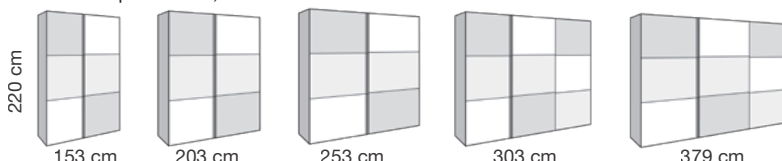

FUSSAUSWAHL

Höhe: 10 cm Auszug aus dem Sortiment.

KOPFTEILAUSWAHL

Auszug aus dem Sortiment.

BOXSPRINGBETTEN - PROGRAMM

Boxspringbett, Stoffbezug beige, Kopfteil KT2 mit Kassettensteppung, Sytemaufbau A Bonellfederkern, Liegefläche ca. 180x200 cm. Topper, Plaid, Kissen und Beimöbel gegen Aufpreis. 68080001-99

Größen:
 100x200 cm
 120x200 cm
 140x200 cm
 160x200 cm
 180x200 cm
 200x200 cm

ab **899,-**

BOXSPRINGBETT

ALLES ABHOLPREISE
 (Ohne Deko und Geräte)
 LIEFERUNG & MONTAGE
 gegen Aufpreis

SYSTEMAUFBAU BOXSPRINGBETT (5 verschiedene Typen erhältlich)

799,-
 DREHTÜRENSCHRANK

Drehtürenschränk, Korpus novaschwarz, Türen Rauchglas, ca. 202x220x59 cm. 61450003-50

Drehtüren- oder Panoramafalttürenschränk (durch Anbauelemente endlos erweiterbar) In zwei Höhen erhältlich: Höhe 220 cm und Höhe 236 cm mit Korpus tiefe 56,5 cm. In der Höhe 220 cm auch mit Korpus tiefe 37,5 cm erhältlich.

Schwebetürenschränk (Gestalten Sie die Front wie es Ihnen gefällt) In zwei Höhen erhältlich: Höhe 220 cm und Höhe 236 cm mit Korpus tiefe 65,0 cm. In der Höhe 220 cm auch mit Korpus tiefe 46,0 cm erhältlich.