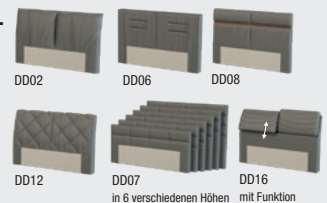

Mit verschiedenen Ausstattungselementen kreieren Sie ein genau auf Ihre Wünsche abgestimmtes Boxspringbett.

Boxspringbett, Stoffbezug, Liegefläche ca. 180x200 cm, Unterbau 7-Zonen Taschenfederkern, Obermatratze 7-Zonen Tonnentaschenfederkern H2/H3. Topper, Plaid, Kissen und Beimöbel gegen Aufpreis. 64010005-99

Dieter Knoll Collection

6.329,- UVP

2.399,-

61% SPAREN

BOXSPRINGBETT

1/2/3/4/5/S Nähere Bedingungen auf Seite 08.

BOXSPRINGAUFBAU

Topper: ideale Druckverteilung und individueller Schlafkomfort Matratze: Entlastung des Rückens durch den Zonen-Aufbau des Matratzenkerns Bettkastenbox: stützende Unterkonstruktion mit Tonnentaschenfederkern

FUSSAUSWAHL

Höhe: 10 cm Auszug aus dem Sortiment.

KOPFTEILAUSWAHL

Auszug aus dem Sortiment.

BOXSPRINGBETTEN - PROGRAMM

Boxspringbett, Stoffbezug beige, Kopfteil KT2 mit Kassettensteppung, Sytemaufbau A Bonellfederkern, Liegefläche ca. 180x200 cm. Topper, Plaid, Kissen und Beimöbel gegen Aufpreis. 68080001-99