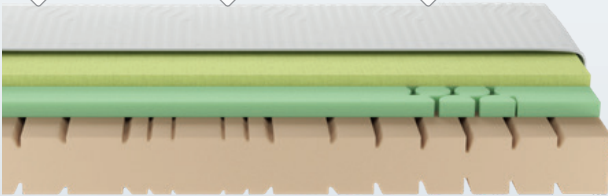

BULTEX® IMPULSE 290

7-Zonen-System

Bezug waschbar

Matratzen preisgleich in Härtegrad II und III sowie in den Größen ca. 90 x 200 cm und 100 x 200 cm erhältlich

BULTEX® Impulse 290:

- ca. 15 cm BULTEX® Basisschicht
- ca. 4 cm Komfort Plus-Zwischenschicht
- ca. 3 cm BULTEX® Schaumauflage
- Matratzenhöhe: ca. 24 cm
- Lgf: ca. 90 x 200 cm

64170067-99 1.589,- UVP **699,-**

1.589,- UVP

699,-

56%
SPAREN

BULTEX® IMPULSE 290 TFK

BULTEX® Impulse 290 TFK:

- ca. 3 cm BULTEX® Schaumauflage
- ca. 4 cm Komfort Plus-Zwischenschicht
- ca. 3 cm Komfortschaum-Basisschicht
- ca. 12 cm Tonnentaschenfederkern
- Matratzenhöhe: 24 cm
- Lgf: ca. 90 x 200 cm