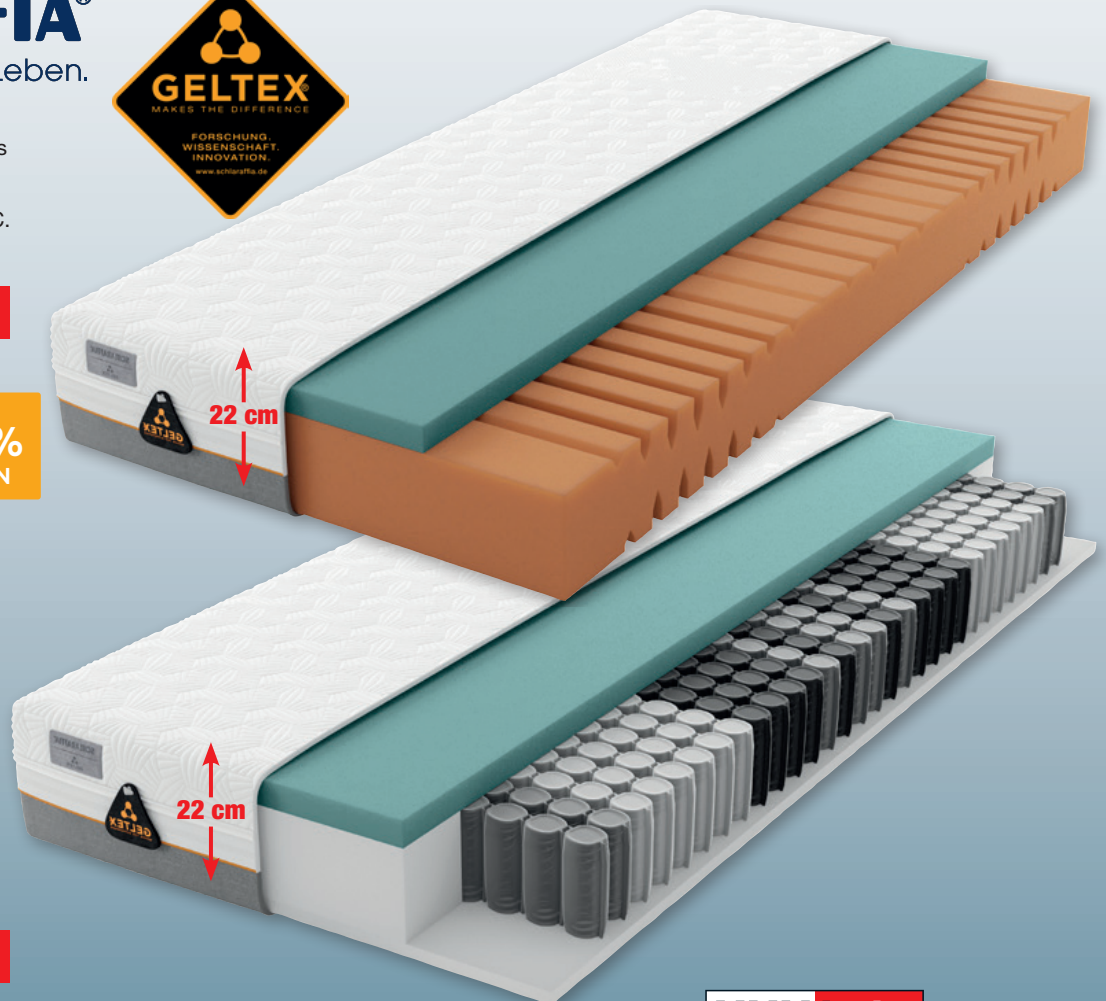

Matratze, Komfortschaum, Kern aus 100% GELTEX Next-Schaum, 7 ergonomisch optimierte Komfortzonen, Bezug abnehmbar, Waschbar bis 60°C. 64170062-00

Preisgleich in H2/H3 sowie in der Größe 90x200 und 100x200 erhältlich

1.896,- UVP

68%
SPAREN

je **599,-**

MATRATZE

Matratze, Taschenfederkern, 14 cm hoher Xspring-Taschenfederkern, 7 ergonomisch optimierte Komfortzonen, Bezug abnehmbar, Waschbar bis 60°C. 64170065-00

Preisgleich in H2/H3/H4 sowie in der Größe 90x200 und 100x200 erhältlich