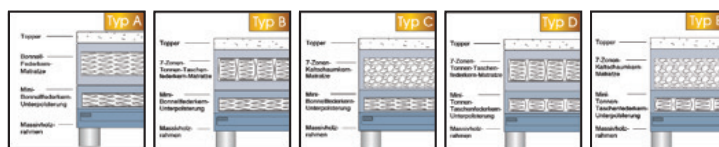

Größen:
 100x200 cm
 120x200 cm
 140x200 cm
 160x200 cm
 180x200 cm
 200x200 cm

ab **899,-**

BOXSPRINGBETT

ALLES ABHOLPREISE
 (Ohne Deko und Geräte)
 LIEFERUNG & MONTAGE
 gegen Aufpreis

SYSTEMAUFBAU BOXSPRINGBETT (5 verschiedene Typen erhältlich)