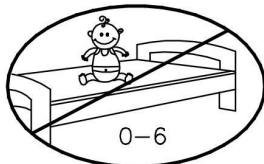

A

x6

B

x12

C

x8

D

x8