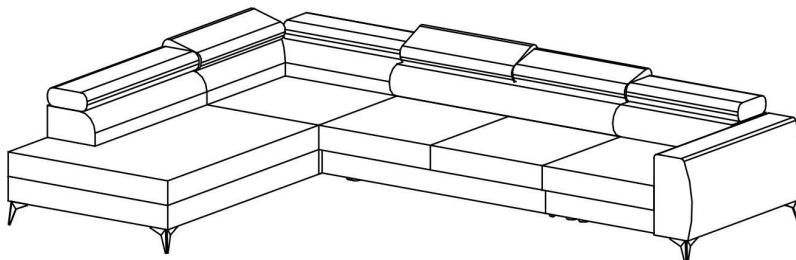

# PIERO MAXI L/R

30min

- (D) Montageanleitung
- (NL) Handleiding voor de montage
- (TR) Montaj talimati
- (F) Notice de montage
- (CZ) Montážní návod
- (GB) Assembly instructions
- (HU) Szerelési útmutató
- (PL) Instrukcja montażu
- (RU) Инструкция по монтажу
- (IT) Istruzioni di montaggio
- (SK) Návod na montáž
- (RO) Instrucțiuni de montaj

W1/3

W2/3

W3/3

A

x6

B

x12

C