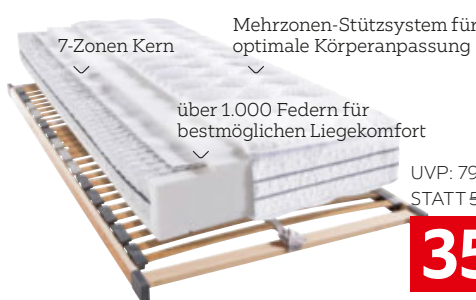

Mehrzonens-
stützsystem für
optimale Körperanpassung

über 1.000 Federn für
bestmöglichen Liegekomfort

UVP: 796,-*
STATT 559,-**

359,-

1 MATRATZENSET

novel

**35%
SPAREN**

Ausgenommen alle Werbe-, Aktions- und XXXLutz Tippartikel aus diesem, den beiliegenden und in den letzten 30 Tagen gültigen Prospekten und Online Only Produkte

bis zu

20%

sparen mit XXXL Joker!