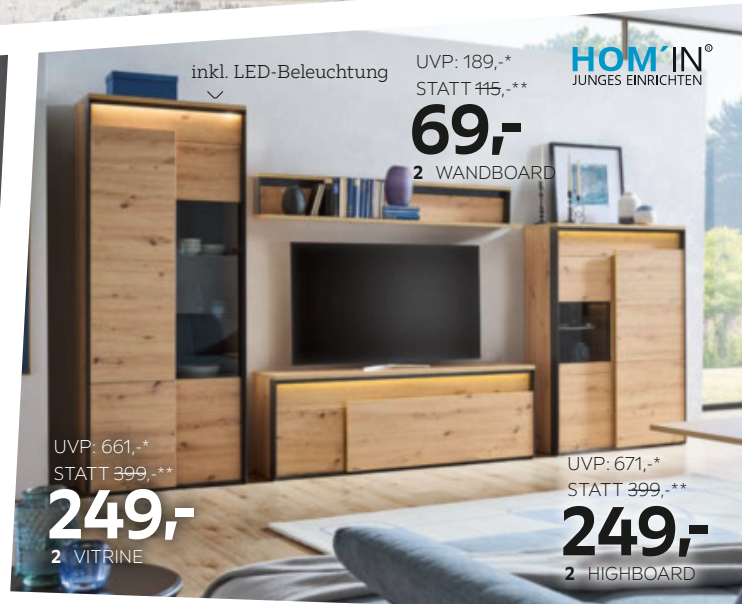

hochglanz

UVP: 2.160,-*
STATT 1.049,-**

799,- **23% SPAREN**

1 WOHNWAND, BR. CA. 317CM

inkl. LED-Beleuchtung

UVP: 189,-*
STATT 145,-**

HOM'IN'
JUNGES EINRICHTEN

69,-