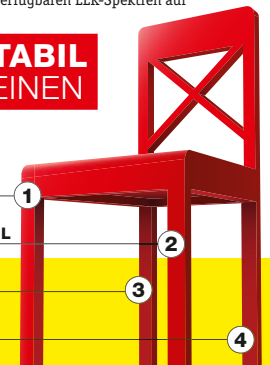

1. **3 Deckenleuchte**, 5x 25 W ohne Leuchtmittel, nickelfarbig, Stoffschirm grau, Breite ca. 75 cm, Trio, X60055011, EEK von A++ bis E (Spektrum der verfügbaren EEK von A++ bis E) 41020664_02 ~~84,20 UVP~~ **49,99**
2. **4 Deckenleuchte**, 3x 60 W ohne Leuchtmittel, taupe, ca. 57 cm Ø, Eglo, 97612, EEK von A++ bis E (Spektrum der verfügbaren EEK von A++ bis E) 33480266_01 ~~116,70 UVP~~ **69,99**
3. **5 Hängeleuchte**, 4x 60 W ohne Leuchtmittel, Holz, Höhe ca. 110 cm, Breite ca. 100 cm, Eglo, 49927, EEK von A++ bis E (Spektrum der verfügbaren EEK von A++ bis E) 33481222_01 ~~195,90 UVP~~ **119,90**
4. **6 Bogenleuchte**, 5x 4 W ohne Leuchtmittel, Nickel

matt/Stoff, Höhe ca. 200 cm, RL, R46330501, EEK von A++ bis E (Spektrum der verfügbaren EEK von A++ bis E)

76940257_04 ~~192,90 UVP~~ **129,90**

Nähere Informationen zu den verfügbaren EEK-Spektren auf Seite 02/03.

**XXXL STABIL
AUF 4 BEINEN**

**GARANTIERTE
BESTPREISE**

**GIGANTISCHE
MARKENAUSWAHL**

**PERFEKTER
SERVICE**

**MOTIVIERTE
MITARBEITER**

XXXLutz

MEIN MÖBELHAUS.

ONLINE SHOP **24/7** | FOLGEN SIE UNS AUF

www.xxxlutz.de

Die XXXLutz Möbelhäuser, Filialen der BDSK Handels GmbH & Co. KG, Mergentheimer Straße 59, 97084 Würzburg.

Alle angegebenen Maße sind Zirka-Angaben. Maß-, Farb- und Modellabweichungen, Preisirrtümer und Liefermöglichkeiten vorbehalten. Für Druckfehler keine Haftung. Alle Preise sind Abholpreise, soweit nicht anders angegeben. Keine weiteren Nachlässe (insbesondere Gutscheine- und Rabattaktionen) auf die in dieser Werbung angebotene Ware möglich. Nur solange Vorrat reicht. Ohne Deko. Angebote gültig bis 23.02.2019.

LDE02-9-l 04 LDE11-LDE02-9-l-WM