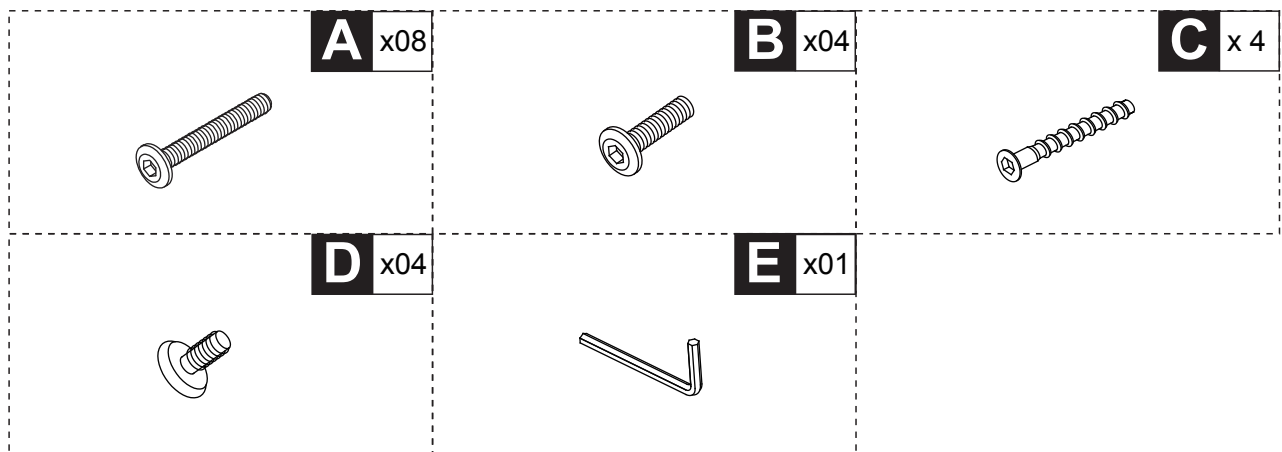

IF HAVE THIS ACCESSORY

- NOTE DIFFERENT MODELS**
-  *EN* Adjust up and down for balance
 - FR* Ajuster l'équilibre vers le haut et le bas
 - ES* Ajuste hacia arriba y abajo para equilibrar
 - PT* Ajustar para cima e para baixo para obter equilíbrio
 - DE* Nach oben und unten für das Gleichgewicht einstellen
 - IT* Regolare il bilanciamento verso l'alto e verso il basso