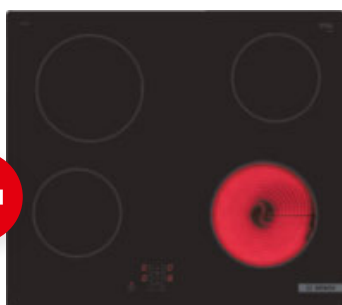

194cm | 194cm | 177cm

UVP: 2.709,-*
STATT 1.769,-**
1.499,-
XXL KÜHL-/GEFRIER-KOMBINATION

75cm | 60cm | 60cm

1.299,-
XL KÜHL-/GEFRIER-KOMBINATION

1.199,-
KÜHL-/GEFRIERKOMBINATION

Ein paar Zentimeter machen einen großen Unterschied. Mit 16cm mehr Höhe und 17cm mehr Breite vergrößert sich der Stauraum des XXL-Kühl-/Gefrierschranks um 45%, verglichen mit dem Standardmodell. Die XL-Kühl-/Gefrierkombination ist 16cm höher als das Standardmodell und vergrößert damit den Innenraum um großzügige 11%. (12230103/06.10.0574/02)

Einbaugeräte von **BOSCH**