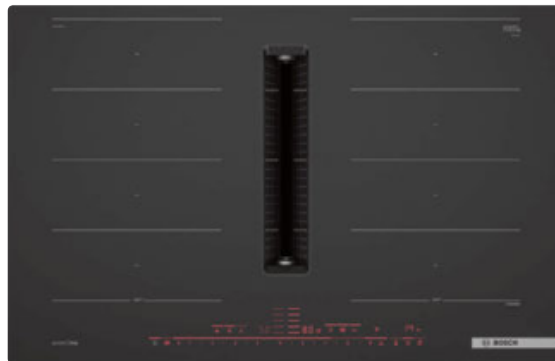

3) Gültig vom 26.05. bis 09.06.2026. Nicht mit anderen Aktionen (z. B. Gutscheinen oder Rabattaktionen) kombinierbar. Nicht gültig auf Online Only, Preishit und Marktplatz Produkte im Online Shop. Nicht gültig auf bereits getätigte Aufträge, Abverkaufsprodukte und Österreichs bester Preis Produkte. Alle Preise sind Abholpreise.

bis minus

55%

auf viele Einbauküchen der Marken **Dieter Knoll⁴⁾, Novel⁴⁾, Celina⁴⁾, Venda⁴⁾ und **Dan⁵⁾** VOM KATALOGPREIS**

4+5) Nähere Informationen und Bedingungen siehe Titelseite.

Ausgenommen alle Werbe-, Aktions- und XXXLutz Tippartikel aus diesem, den letzten 30 Tagen und in den gültigen Prospekten und Online Only Produkte

+

20%

MwSt. geschenkt beim Kauf vieler **Einbauküchen**

ZUM SOFORTABZUG. FÜR BESTEHENDE UND NEUE PREISEPASSINHABER.

Nähere Informationen und Bedingungen siehe Titelseite.

Ausgenommen alle Werbe-, Aktions- und XXXLutz Tippartikel aus diesem, den letzten 30 Tagen und in den gültigen Prospekten und Online Only Produkte

= entspricht einem Nachlass von **16,67%**

+

Gratis

LIEFERUNG & MONTAGE

beim Kauf vieler Einbauküchen ab € 3.500,-

Nähere Informationen und Bedingungen siehe Titelseite.

Jetzt premium Küchen-Beratungstermin sichern!

+43 50 111 380 900
kueche@xxxlutz.at
Montag - Freitag:
09.00 - 17.00 Uhr

WAS DER ALLES HAT
AUCH ONLINE

XXXLutz