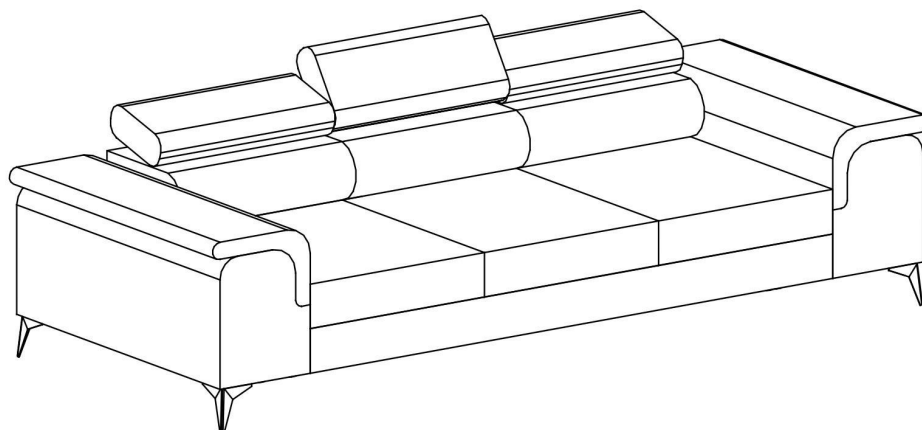

# PLAZA kanapa 3os.

30min

- |                                  |                              |
|----------------------------------|------------------------------|
| (D) Montageanleitung             | (HU) Szerelési útmutató      |
| (NL) Handleiding voor de montage | (PL) Instrukcja montażu      |
| (TR) Montaj talimatı             | (RU) Инструкция по монтажу   |
| (F) Notice de montage            | (IT) Istruzioni di montaggio |
| (CZ) Montážní návod              | (SK) Návod na montáž         |
| (GB) Assembly instructions       | (RO) Instrucțiuni de montaj  |

W1/2

W2/2

A

x4

B

x8

C

x4