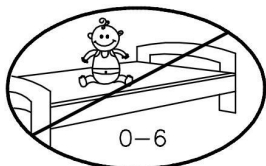

A

x4

B

x8

C

x4

D

x4