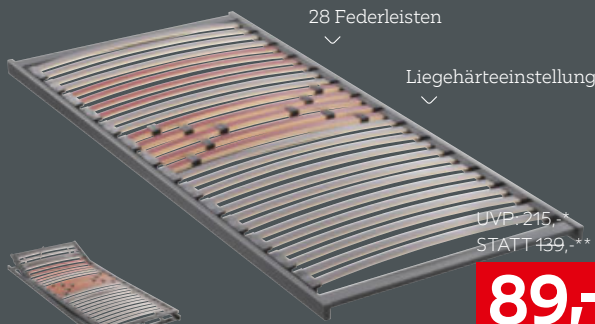

6 XXXL Matratzengutscheine

XXXL Gutschein

novel

28 Federleisten

Liegehärtteeinstellung

UVP: 215,-
STATT 139,-**

89,- 35% SPAREN

Alternative mit Verstellung

LATTENROST

Lattenrost, 28 Federleisten mit Duokappen, hochwertiger Schichtholzrahmen, individuelle Liegehärtteeinstellung, 90x200cm statt 139,-** **89,-** (03610032/01)