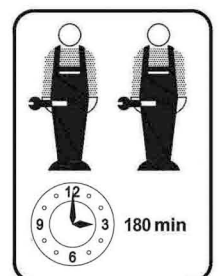

MONTAGEANLEITUNG/ASSEMBLY INSTRUCTIONS

Artikelnummer/Item Number: N622P255559
N622P255560

Dieses Set ist in 2 Boxen enthalten. Wenn Sie keine vollen 2 Boxen erhalten, wenden Sie sich bitte an unseren Kundenservice.

This set comes in 2 boxes. If you do not receive a full 2 boxes, please contact our customer service.

Etagenbett 200*90cm