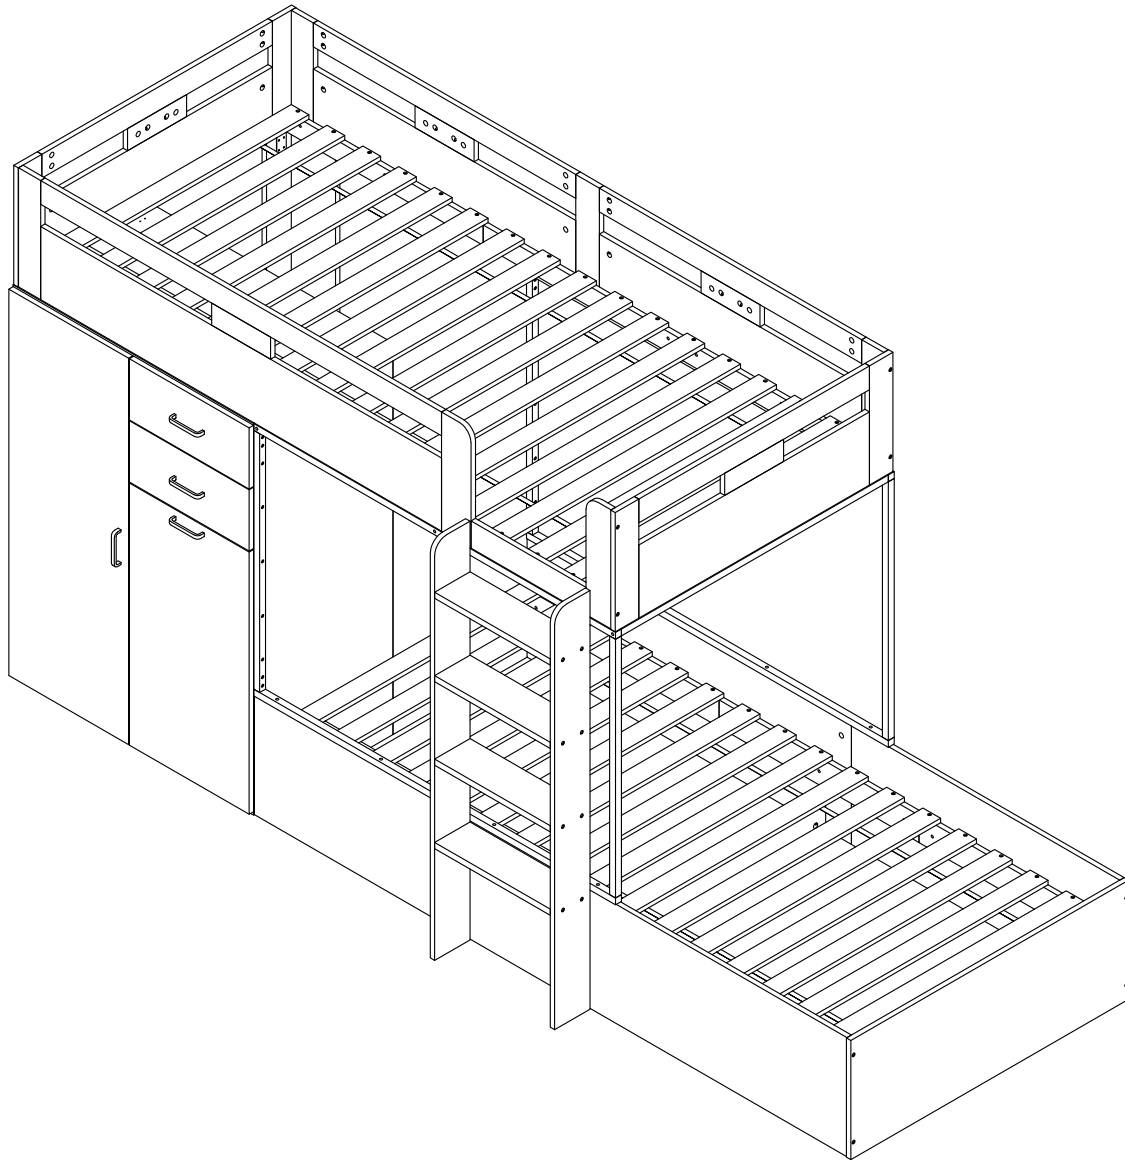

IMPORTANT-READ CAREFULLY-RETAIN FOR FUTURE REFERENCE

N634P334158W

N634P334159W

N634P334160W

N634P334161W

EN:Our product will be delivered to you in 4 packages. The delivery times of these 4 packages may differ, please be patient and thank you for your understanding

FR:Notre produit vous sera livré en 4 colis. Les délais de livraison de ces 4 colis peuvent différer, soyez patient et merci de votre compréhension

DE:Unser Produkt wird Ihnen in 4 Paketen geliefert. Die Lieferzeiten dieser 4 Pakete können unterschiedlich sein. Bitte haben Sie Geduld und vielen Dank für Ihr Verständnis.

IT:Il nostro prodotto ti verrà consegnato in 4 pacchi. I tempi di consegna di questi 4 pacchi potrebbero variare, ti preghiamo di essere paziente e grazie per la comprensione.

ES:Nuestro producto le será entregado en 4 paquetes. Los tiempos de entrega de estos 4 paquetes pueden diferir, tenga paciencia y gracias por su comprensión.