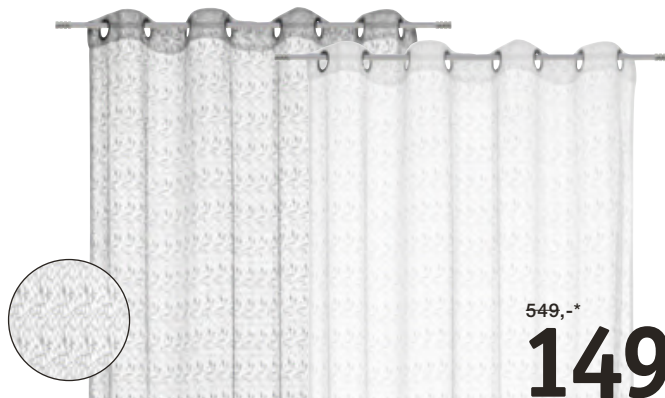

XXXL NABÍDKA

ESPOSA