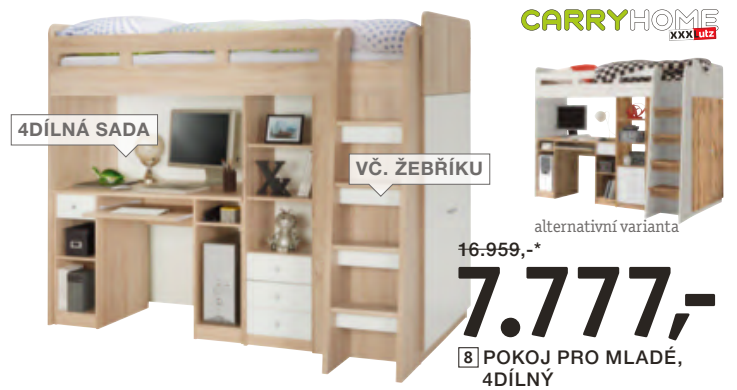

MASIVNÍ BUK

LINEA NATURA

VČ. LAMELOVÉHO  
ROŠTU

9.999,-\*

**4.999,-**

6 PALANDA, PLOCHA  
LŮŽKA CCA 90X200 CM

také jako 2 samostatné  
postele

4DÍLNÁ SADA