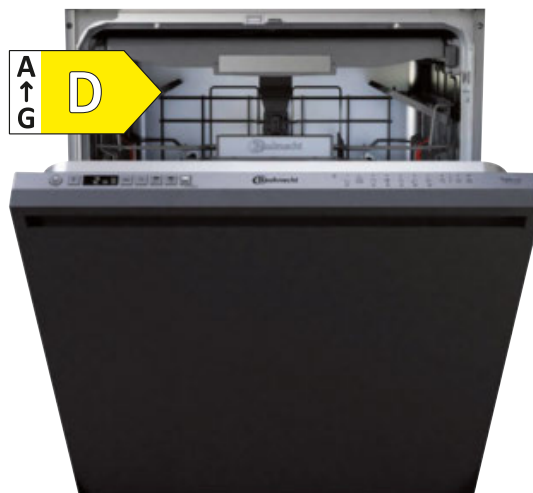

A
↑
G **D**

UVP: 929,-*
STATT 749,-**
599,- **20% SPAREN**

GESCHIRRSPÜLER

Geschirrspüler BCIO3T133PFE

1. Energieeffizienzklasse **D**
   - Br. ca. 56cm
   - 14 Maßgedecke
   - Aqua Stop
   - Kindersicherung
   - Startzeitvorwahl
   - Automatische Türöffnung
2. statt 749,-** **599,-** (12120587/01)

Jetzt premium Küchen-Beratungstermin sichern!

+43 50 111 380 900
kueche@xxxlutz.at
Montag - Freitag:
09.00 - 17.00 Uhr

*Vom Hersteller unverbindlich empfohlener Preis.

**Stattpreis bezieht sich auf unseren bisherigen Verkaufspreis. Alle Preise sind Abholpreise in Euro.

WAS DER ALLES HAT
AUCH ONLINE

XXX Lutz