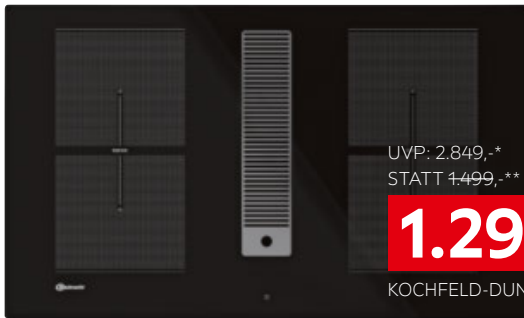

Einbaugeräte von **Bauknecht**

UVP: 759,-*
STATT 499,-**
399,-
INDUKTIONSKOCHFELD

Induktionskochfeld BQ5160SAL

- Br. ca. 60cm
- 4 Kochzonen
- Topferkennung
- Kindersicherung
- 9 Leistungsstufen

statt 499,-** **399,-** (12120594/01)