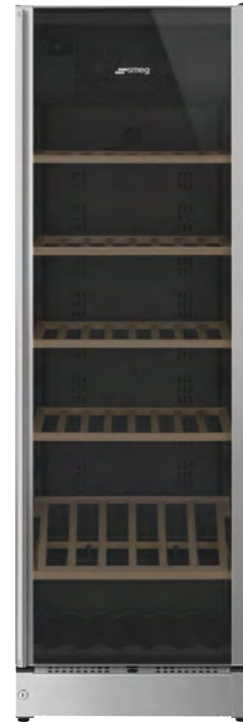

Weinlagerschränke

Modell

UPE

STAND-WEINLAGERSCHRÄNKE CLASSICI

SCV115G

Stand-Weinlagerschrank, 185x60 cm, Rechtsanschlag, Edelstahl mit Anti-Finger-Protektion, 197 Flaschen (0,75 l), 2 regelbare Temperaturzonen: +5 bis +22°C, dynamische Umluftkühlung, externes LED-Display, LED-Innenbeleuchtung, Türschloss, Aktivkohle-Innenraumfilter, Eichenholz-Flaschenablagen, Temperatur-/Türalarm, Tastensperre, EEK: G, 39 dB(A)/C, Abmessungen HxBxT: 1850x600x670 mm inkl. Türgriff u. Abstandshalter