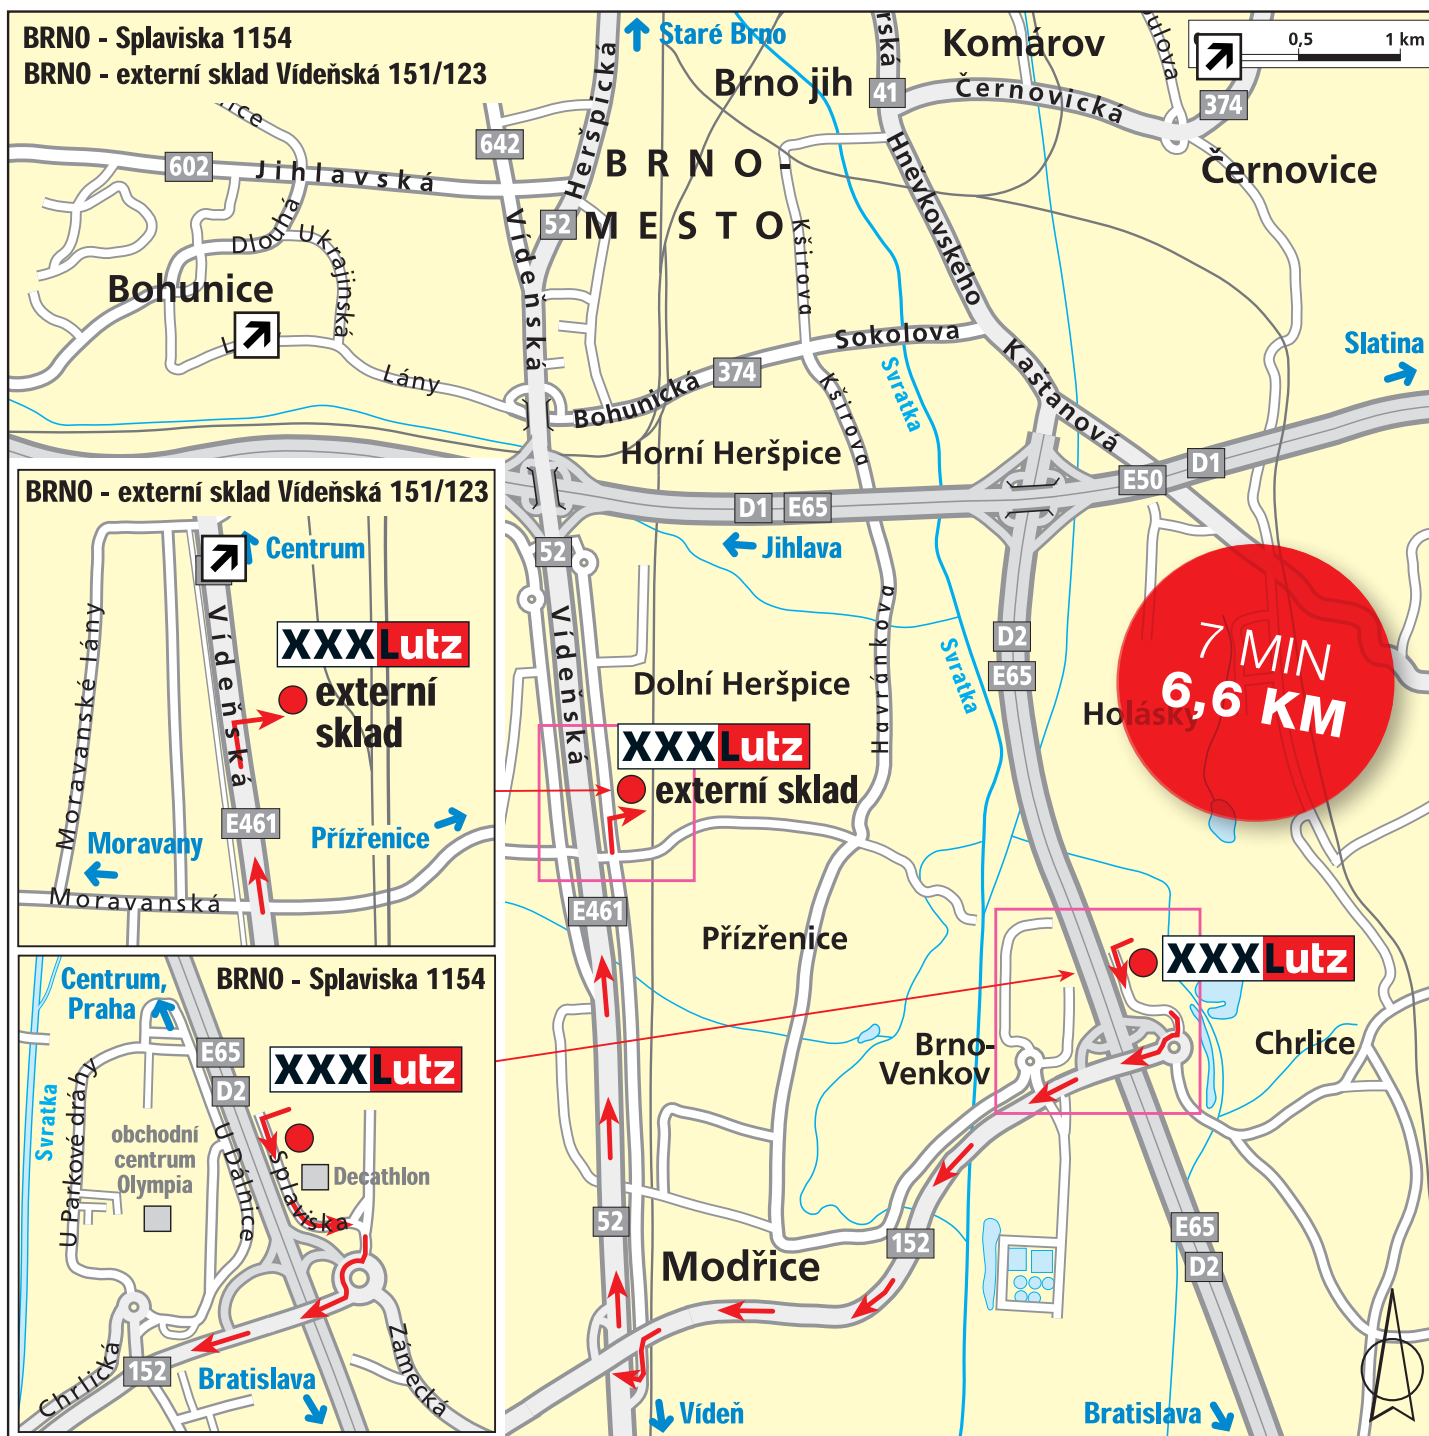

Vážený zákazníku, v případě, že si budete zboží vyzvedávat na našem externím skladě, je nutností nejprve si v našem obchodním domě XXXLutz Brno, Splaviska 1154 vyzvednout výdejový doklad, teprve poté si můžete zboží s výdejovým dokladem vyzvednout v externím skladu.

Zboží si můžete v našich skladech vyzvednout v otvíracích hodinách:

Obchodní dům:	Po-Pá	10.00-20.00 hod.
	So-Ne	09.00-20.00 hod.
Externí sklad:	Po-Pá	09.00-18.00 hod.
	So-Ne	10.00-20.00 hod.