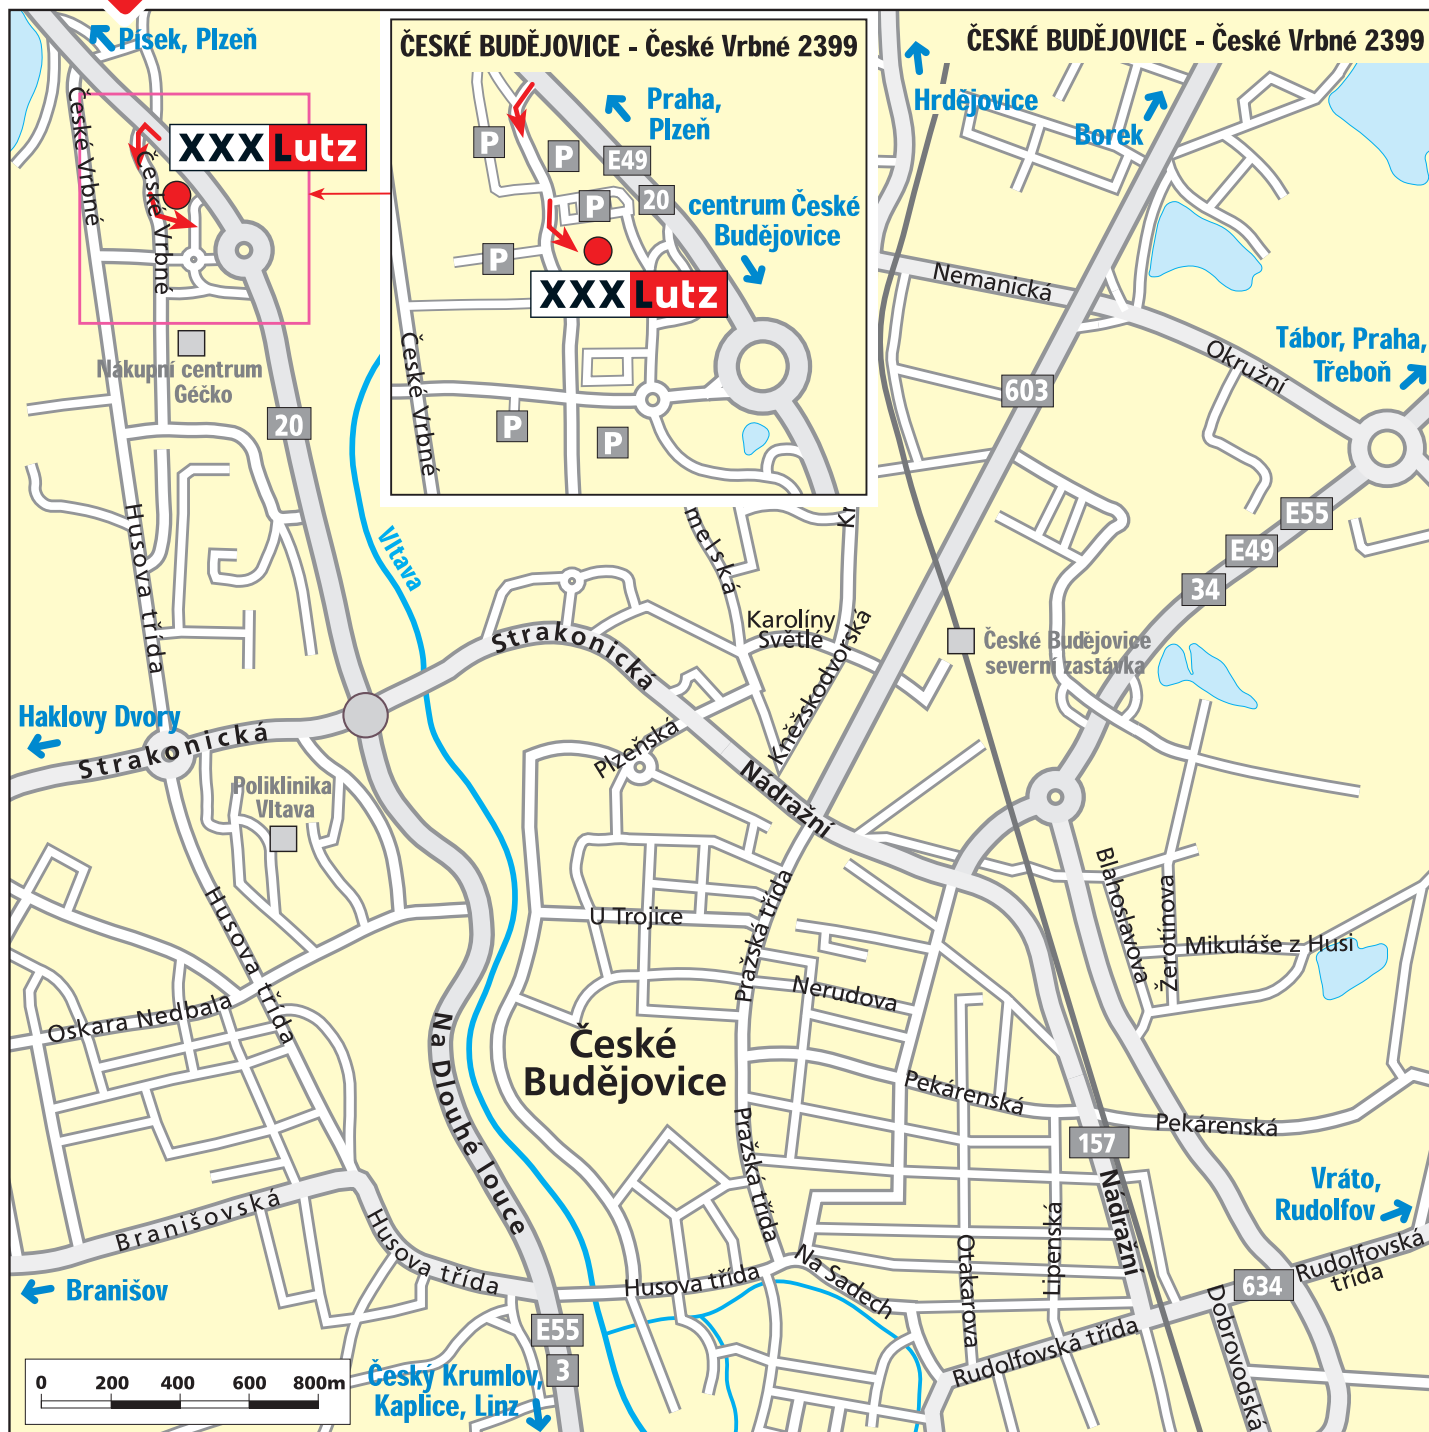

Zboží si můžete v našem skladu vyzvednout v otevíracích hodinách:

Obchodní dům

České Vrbné 2399, 370 11 České Budějovice

Po – Ne 09.00 – 19.00 hod.

XXXL DOMY NÁBYTKU.
TY S TOU ČERVENOU ŽIDLÍ.