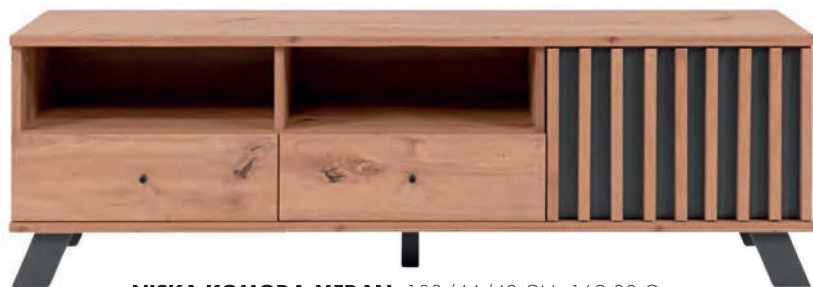

NISKA KOMODA MEDAN, 138/44/40 CM, 169,00 €