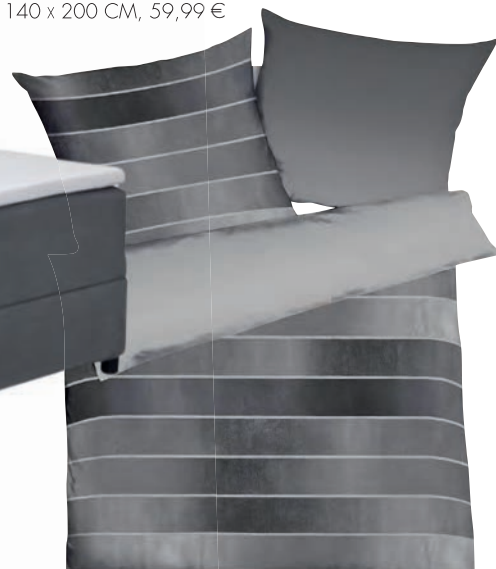

**POSTELJINA TIMELESS
ESSENTIAL SATEN,**
140 x 200 CM, 59,99 €

U SIVOM

Siva je jedna od najsvestranijih boja za uređenje interijera, a kada je u pitanju dizajn prostora za spavanje, može biti najbolji odabir! Ako želite obogatiti svoju spavaću sobu u stilu, ali još imate dvojbi, isprobajte kombinaciju s prirodnim elementima u boji drva.