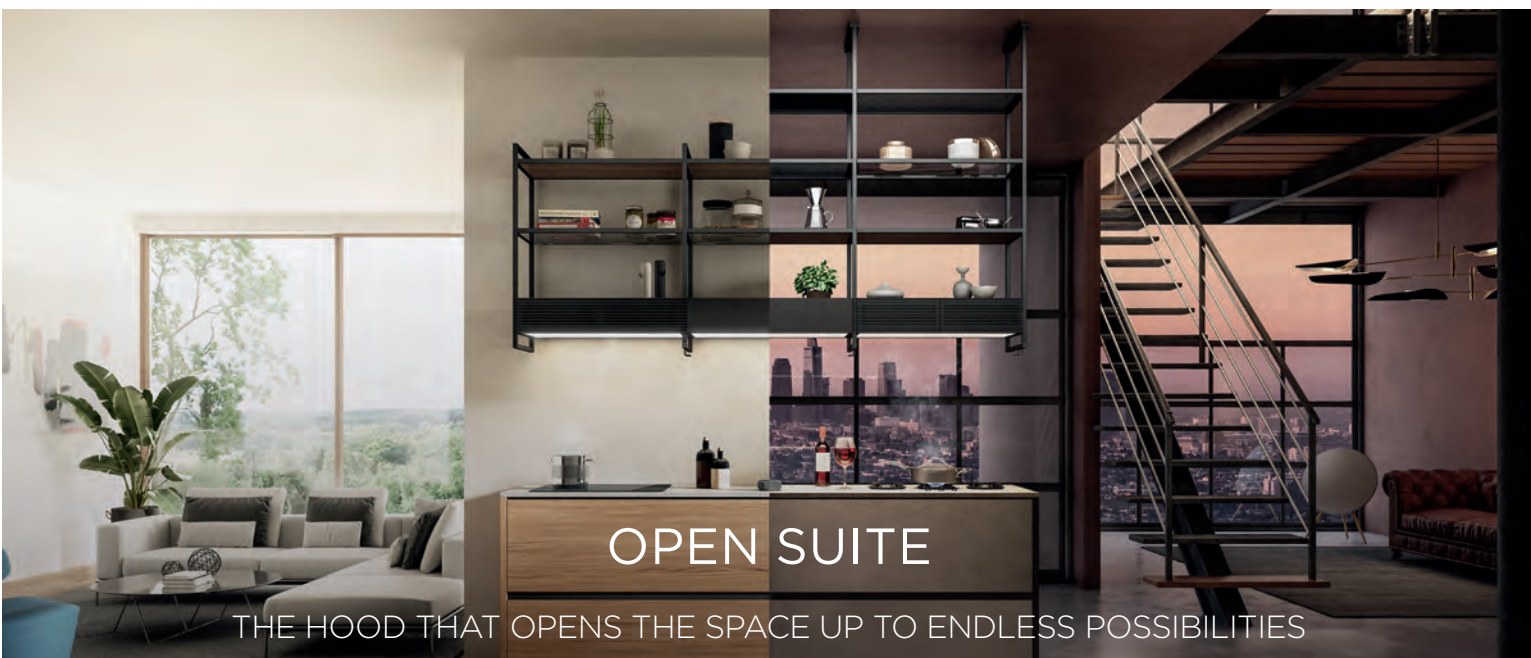

OPEN SUITE

THE HOOD THAT OPENS THE SPACE UP TO ENDLESS POSSIBILITIES

ELICA CONNECT

OSMISLITE SVOJ PROSTOR S ELICA OPEN SUITE ZIDNOM ILI OTOČNOM NAPOM.

Koristeći module od 80 cm stvorite svoju idealnu kombinaciju birajući svjetlosni, stakleni, metalni ili drveni panel. Snagu i boju svjetlosti moguće je regulirati putem ELICA CONNECT aplikacije.

Open Suite | Design Fabrizio Crisà
Discover all benefits on elica.com - www.sgforma.hr

elica