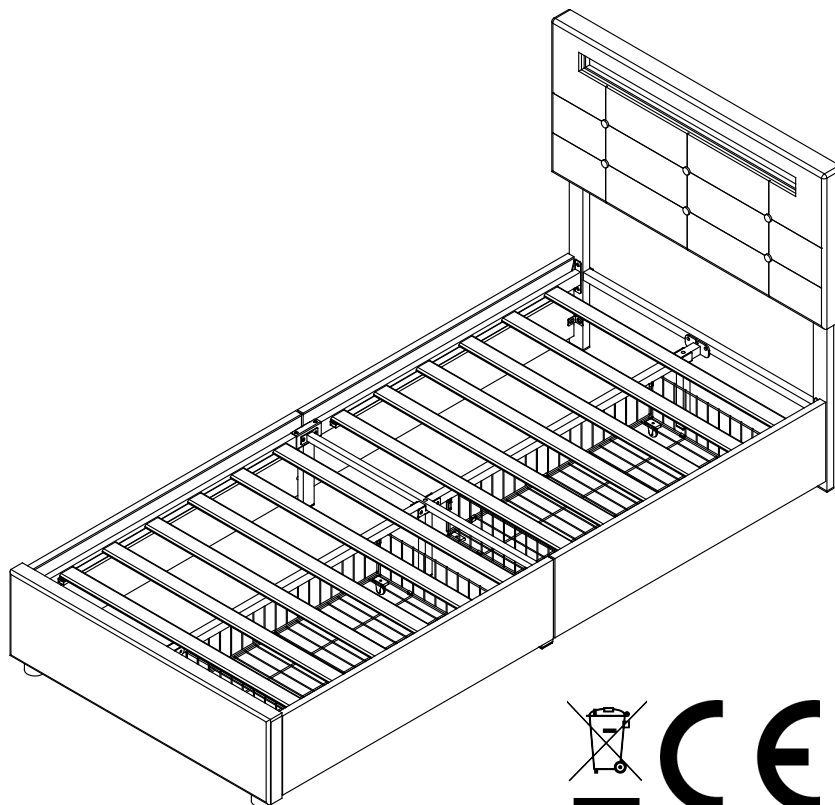

MONTAGEANLEITUNG

Artikelnummer: WF294817

WF294818

Dieses Set ist in 2 Boxen enthalten. Wenn Sie keine vollen 2 Boxen erhalten, wenden Sie sich bitte an unseren Kundenservice

BED 200x90 cm

- | | |
|------------------------------------|--------------------------------------|
| D Gebrauchsanweisung | GB Instructions for use |
| NL Gebruiksrichtlijnen | FR Instructions d'utilisation |
| IT Istruzioni per l'uso | PL Instrukcja obsługi |
| CZ Pokyny k použití | ES Instrucciones de empleo |
| HU Használati útmutató | RO Instrucțiuni de folosire |
| PT Instruções de utilização | RU Инструкция по монтажу |
| SK Pokyny k použitiu | TR Kullanım talimatları |