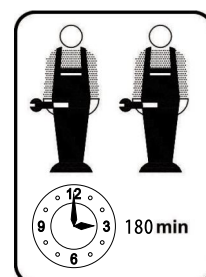

MONTAGEANLEITUNG

Artikelnummer: WF294817

WF294818

Dieses Set ist in 2 Boxen enthalten. Wenn Sie keine vollen 2 Boxen erhalten, wenden Sie sich bitte an unseren Kundenservice

BED 200x90 cm

- | | |
|------------------------------------|--------------------------------------|
| D Gebrauchsanweisung | GB Instructions for use |
| NL Gebruiksrichtlijnen | FR Instructions d'utilisation |
| IT Istruzioni per l'uso | PL Instrukcja obsługi |
| CZ Pokyny k použití | ES Instrucciones de empleo |
| HU Használati útmutató | RO Instrucțiuni de folosire |
| PT Instruções de utilização | RU Инструкция по монтажу |
| SK Pokyny k použitiu | TR Kullanım talimatları |

Deutsch

WICHTIG ! ZUM SPÄTEREN NACHSCHLAGEN AUFBEWAHREN: SORGFÄLTIG LESEN

- Muss von einem Erwachsenen zusammengebaut werden. Der Zusammenbau muss vor dem Gebrauch von einem Erwachsenen überprüft werden
- WARNUNG! Bewahren Sie alle Schrauben, Kleinteile und Plastikbeutel außerhalb der Reichweite von Kindern auf
- Kennzeichnen Sie vor dem Zusammenbau alle Teile richtig
- Benutzen Sie Ihren Artikel niemals, wenn Teile gebrochen sind oder fehlen
- Sollten Probleme auftreten, wenden Sie sich bitte an unseren Kundendienst
- Die Anweisungen des Herstellers sind stets zu befolgen
- Pflege: Mit einem weichen, trockenen Tuch reinigen. Bei größeren Flecken vorsichtig mit einem leicht feuchten, nicht scheuernden Schwamm abreiben. nicht scheuernden Schwamm
- Vermeiden Sie die Gefahr eines Brandes, indem Sie die Möbel nicht in der Nähe von Zündquellen oder heißen Gegenständen aufstellen
- Nicht auf das Bett springen