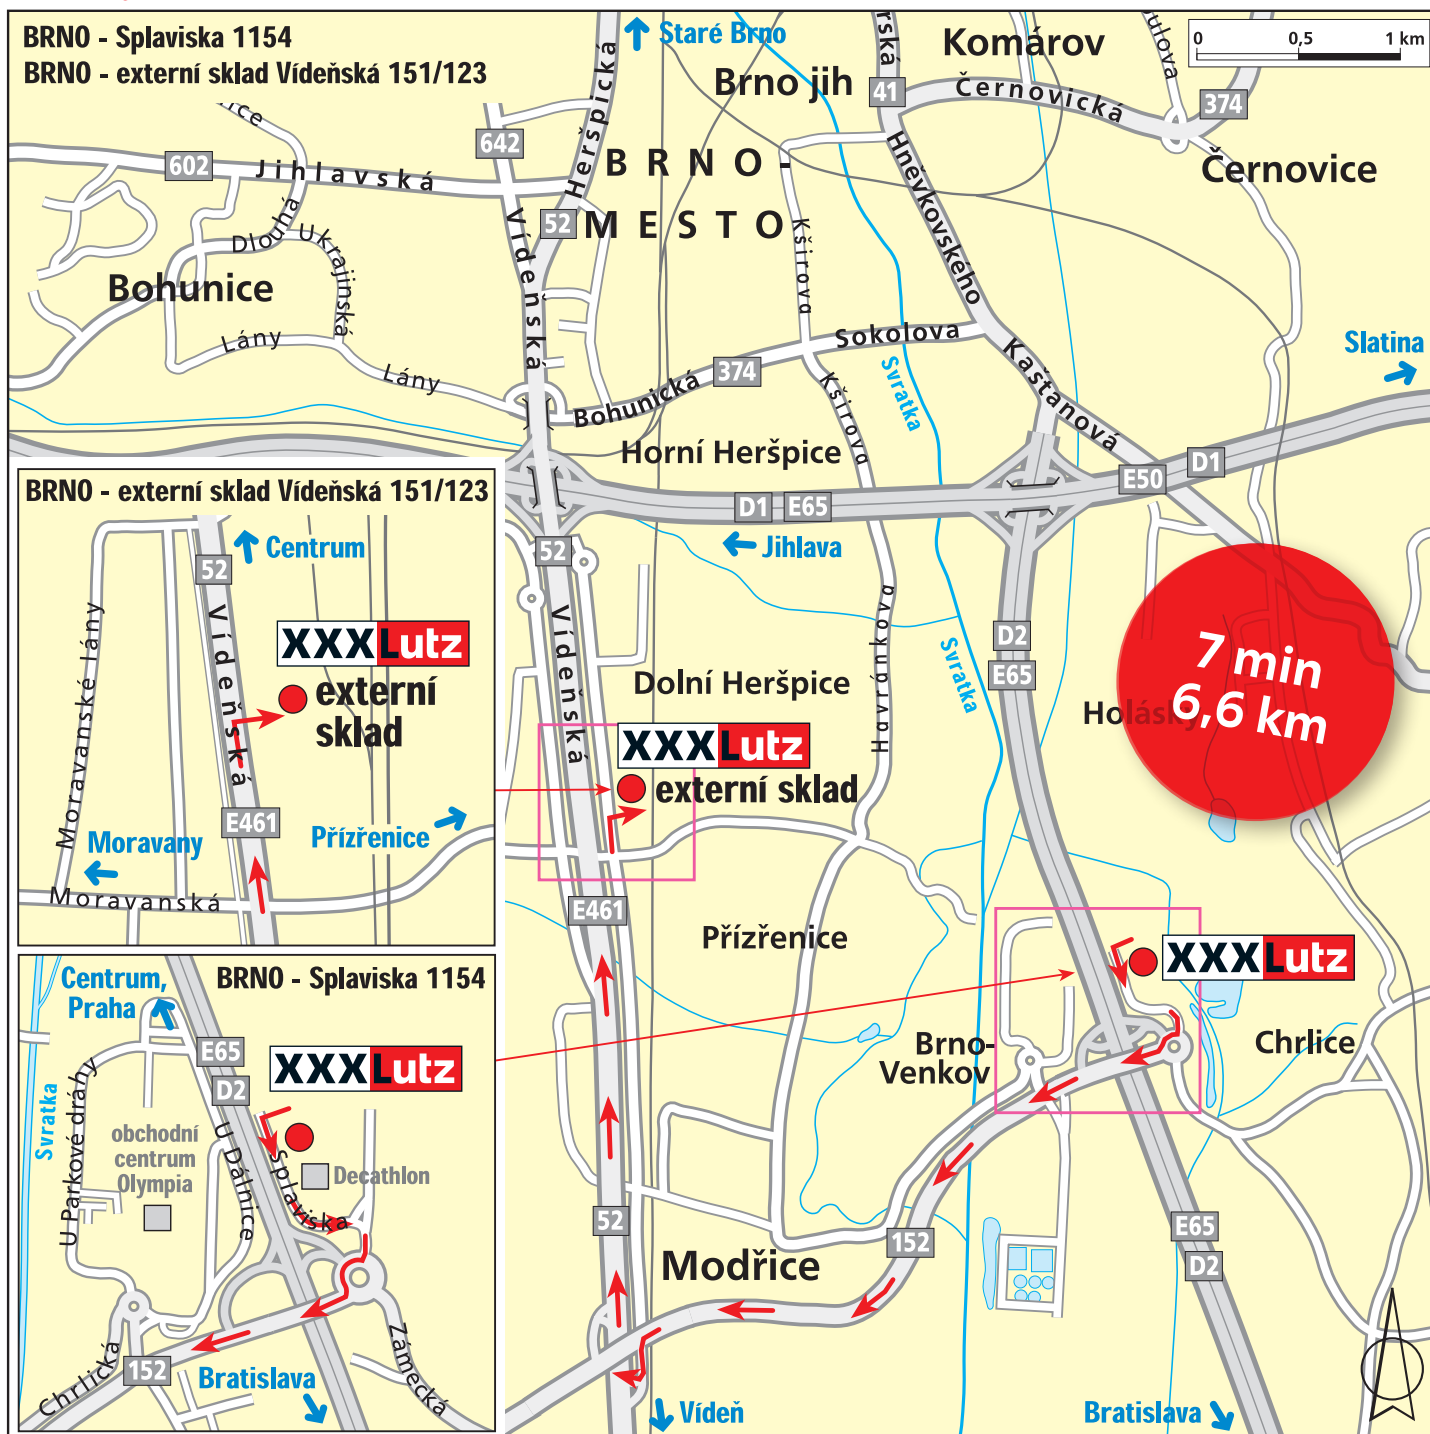

Vážený zákazníku, v případě, že si budete zboží vyzvedávat na našem externím skladě, **je nutností nejprve si v našem obchodním domě XXXLutz Brno, Splaviska 1154 vyzvednout výdejový doklad**, teprve poté si můžete zboží s výdejovým dokladem vyzvednout v externím skladu.

Zboží si můžete v našich skladech vyzvednout v otvíracích hodinách:

Obchodní dům: Po - Pá 10:00 - 20:00 hod.
So - Ne 09:00 - 20:00 hod.
Externí sklad: Po - Pá 10:00 - 19:00 hod.
So - Ne 09:00 - 20:00 hod.