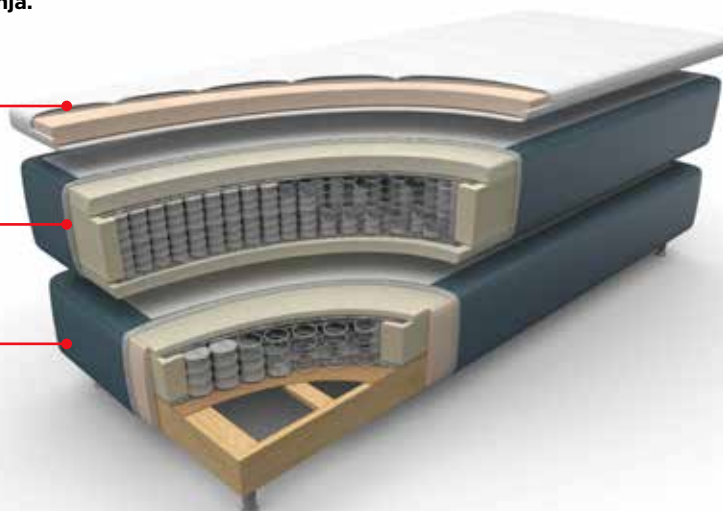

Madrac s džepičastom opružnom jezgrom 2000

Madrac s džepičastom opružnom jezgrom 1000
Madrac s džepičastom opružnom jezgrom 2000 Plus

Sastav boxspring kreveta

Boxspring krevet obično se sastoji od okvira s madracem u funkciji podnice pri čemu su taj madrac - podnica i gornji madrac ključni za udobnost tijekom spavanja. Također boxspring krevet nema okvir kreveta u uobičajenom smislu, nego se sastoji od dvije odnosno tri pojedinačne komponente, čija usklađenost određuje kvalitetu spavanja.

Nadmadrac

Nadmadrac čini završetak boxspring kreveta. Pri tome se radi o nekoliko centimetara debele pjene koja povećava udobnost kreveta i štiti madrac.

Madrac

Madrac mora reagirati na pritisak tijela da biste udobno mogli mijenjati položaje u krevetu. Posebno važno je osigurati kvalitetnu potporu zdjelici i vratu da ramena mogu utonuti u idealan položaj.

Postolje (box)

Izrađeno je većinom od masivnog drveta i sastoji se od madraca s džepičastom opružnom ili bonell jezgrom. Postolje je presvučeno tkaninom i postavljeno na nogicama čime je osigurano odgovarajuće prozračivanje i cirkulacija zraka za što kvalitetniju klimu spavanja.