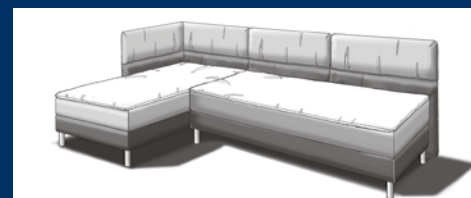

Alternativni načini korištenja Bentley uzglavlja

*kako kombinirati krevete, uzglavlja, nogice i materijale doznajte više od naših stručnih savjetnika