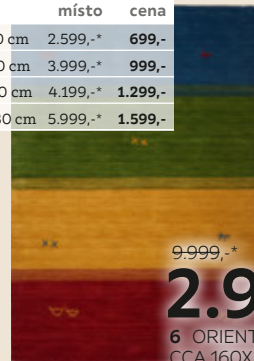

9.999,-*

2.999,-

6 ORIENTÁLNÍ KOBEREC, CCA 160X230 CM