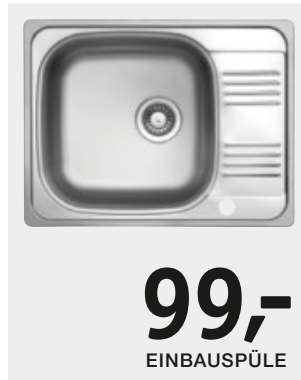

Einbauspüle 1350027, Edelstahl 99,- (01130038/01)