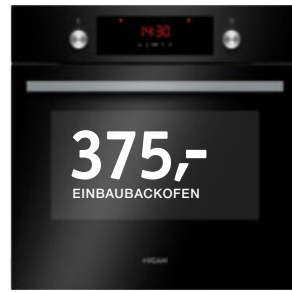

375,-

EINBAUBACKOFEN

Backofen 90430

- » Energieeffizienzklasse A¹)
- » schwarz matt
- » XL Timer
- » Knebelsteuerung
- » 11 Backofenfunktionen

1. » CoolDoor3
   - » SoftClose-Tür
   - » Clean Emaillierung, schwarz
   - » 1 Backblech, 1 Grillrost
2. **375,-** (22310300/01)