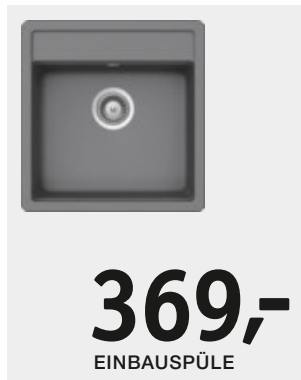

Einbauspüle-Isar D-100L, 121156, nero Cristalite +, mit 3,5 Drehexcentergarnitur 259,- (01130193/02)

Einbauspüle NORA N-100S, Kunststein croma 369,- (01130782/05)

Einbauspüle 1510001, Keramik 315,- (01130832/01)