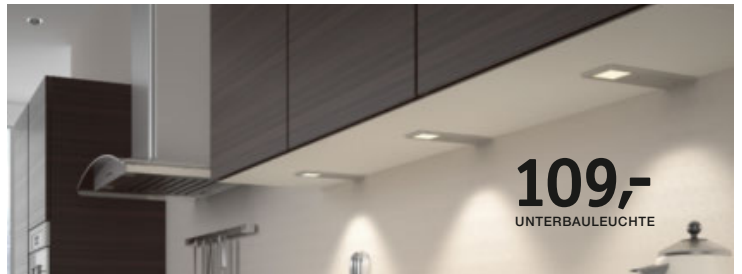

109,-
UNTERBAULEUCHE

Unterbauleuchte 2-fach, alufarbig, LED-Beleuchtung A++¹ **109,-** **Unterbauleuchte 3-fach** **125,-** **Unterbauleuchte 4-fach** **185,-** **Unterbauleuchte 5-fach** **209,-** **Unterbauleuchte 6-fach** **239,-** (01130065/11,03,05-07)