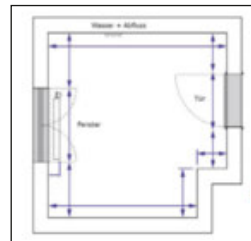

## Alles, was man braucht, steht hier:

Jedes Maß, das Sie zu Ihrer Küchenplanung mitnehmen, ist wichtig. Messen Sie die Abstände zwischen Decke und Boden, von Wand zu Wand und zu Türen und Fenstern.

Die Größen von Fenstern und Türen und deren Abstand zur Decke und Boden, auch die Öffnungsrichtung ist entscheidend. Zuletzt sollten noch die Anschlüsse markiert und gemessen werden: Strom-, Wasser- und Gasanschlüsse, Steckdosen und Lichtschalter, Heizkörper usw.