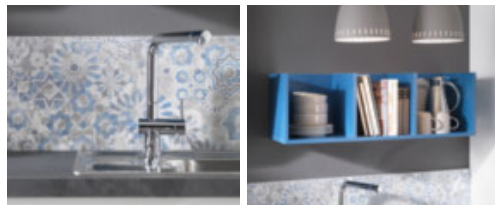

START-UP KÜCHEN

xora

1.599,-

1. KÜCHENBLOCK

xora

1.199,-

2. KÜCHENBLOCK

01. Küchenblock in Weiß, Hängeschränke in Cortenstahl, große Front- und Korpusauswahl zum individuellen Preis erhältlich, Breite ca. 320cm **1.599,-** Ohne Beleuchtung und Geräte. Kücheninsel, Nischenrückwand, Spüle und Armatur gegen Mehrpreis (22370073/26)

02. Küchenblock in Lichtgrau kombiniert mit Beton Graphitgrau, Regal in Blau, große Front- und Korpusauswahl zum individuellen Preis erhältlich, Breite ca. 340cm **1.199,-** Ohne Beleuchtung und Geräte. Nischenrückwand, Spüle und Armatur gegen Mehrpreis (22370073/28)