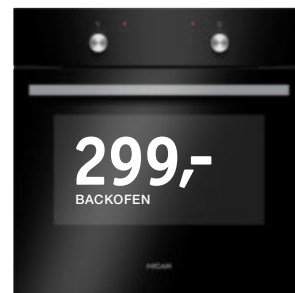

- » Energieeffizienzklasse A<sup>1</sup>)
- » Edelstahl
- » Knebelsteuerung

- » 9 Backofenfunktionen
- » CoolDoor3, Leichtreinigungstür
- Glaskeramikkochfeld 70410**
- » 4 TopSpeed Kochzonen

- » 9 Leistungsstufen
  - » Restwärmanzeige
  - » Kindersicherung
  - » Timer
- 699,-** (22310338/02)

**299,-**

BACKOFEN

**Backofen 90450**

- » Energieeffizienzklasse A<sup>1</sup>)
- » Edelstahl
- » Knebelsteuerung
- » 9 Backofenfunktionen

- » CoolDoor3
  - » Clean Emaillierung, schwarz
  - » 1 Backblech, 1 Grillrost
- 299,-** (22310180/02)