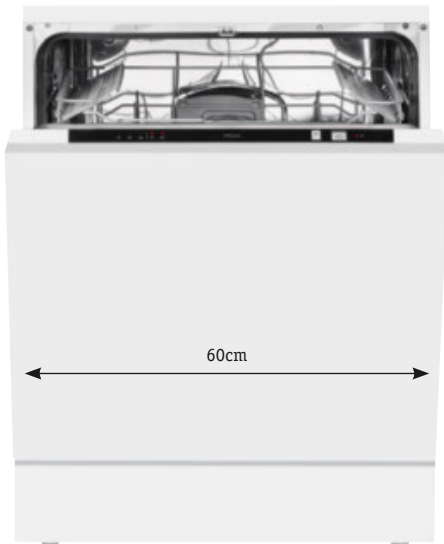

465,-
GESCHIRRSPÜLER

1. **Geschirrspüler 50610**
2. » Energieeffizienzklasse A++¹⁾
   - » vollintegriert, 60cm
   - » 12 Maßgedecke
   - » Aquastopp
   - » Startzeitvorwahl
   - » 6 Programme
   - » 5 Spültemperaturen
   - » Salzmangelanzeige
   - » Besteckkorb, verschiebbar
3. **465,-** (22310107/02)