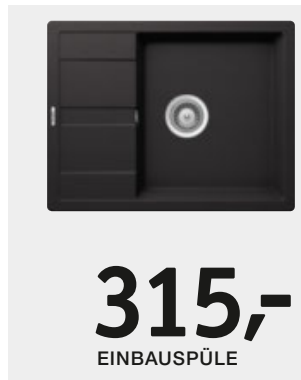

Einbauspüle-Isar D-100L, 121156, nero Cristalite +, mit 3,5 Drehexcentergarnitur 259,- (01130193/02)

Einbauspüle NORA N-100S, Kunststein croma 369,- (01130782/05)

Einbauspüle 1510001, Keramik 315,- (01130832/01)