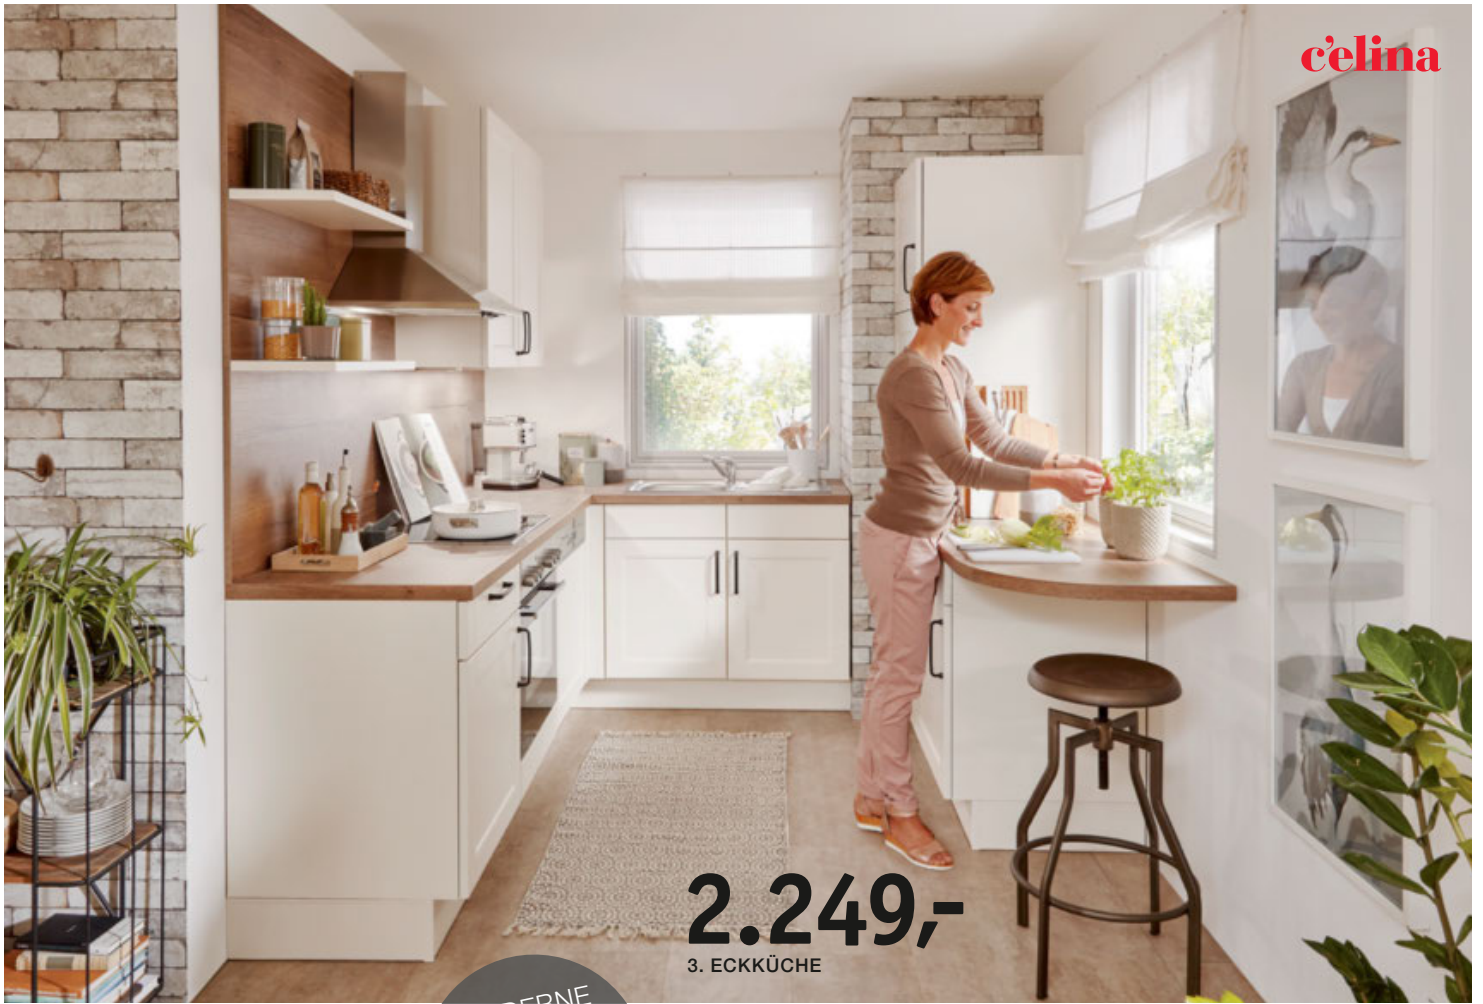

c'elina

KÜCHEN 14/15

2.249,-

3. ECKKÜCHE

MODERNE
UND
KLASSISCHE
LANDHAUS-
KÜCHEN