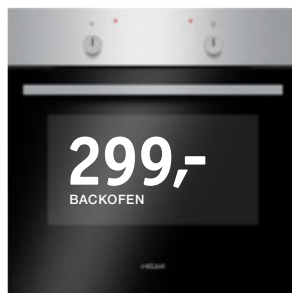

- » Warmhaltefunktion
  - » Ankochautomatik
  - » Timer, Kurzzeitwecker
  - » 9 Leistungsstufen
- 749,-** (22310338/01)

**699,-**

EINBAUGERÄTESET,  
2TLG.

**Einbaugeräteset 50138**  
2-teilig, best. aus:  
**Backofen 90420**

- » Energieeffizienzklasse A<sup>1</sup>)
- » Edelstahl
- » Knebelsteuerung

- » 9 Backofenfunktionen
- » CoolDoor3, Leichtreinigungstür
- Glaskeramikkochfeld 70410**
- » 4 TopSpeed Kochzonen

- » 9 Leistungsstufen
  - » Restwärmanzeige
  - » Kindersicherung
  - » Timer
- 699,-** (22310338/02)

**299,-**

BACKOFEN

**Backofen 90450**

- » Energieeffizienzklasse A<sup>1</sup>)
- » Edelstahl
- » Knebelsteuerung
- » 9 Backofenfunktionen

- » CoolDoor3
  - » Clean Emaillierung, schwarz
  - » 1 Backblech, 1 Grillrost
- 299,-** (22310180/02)