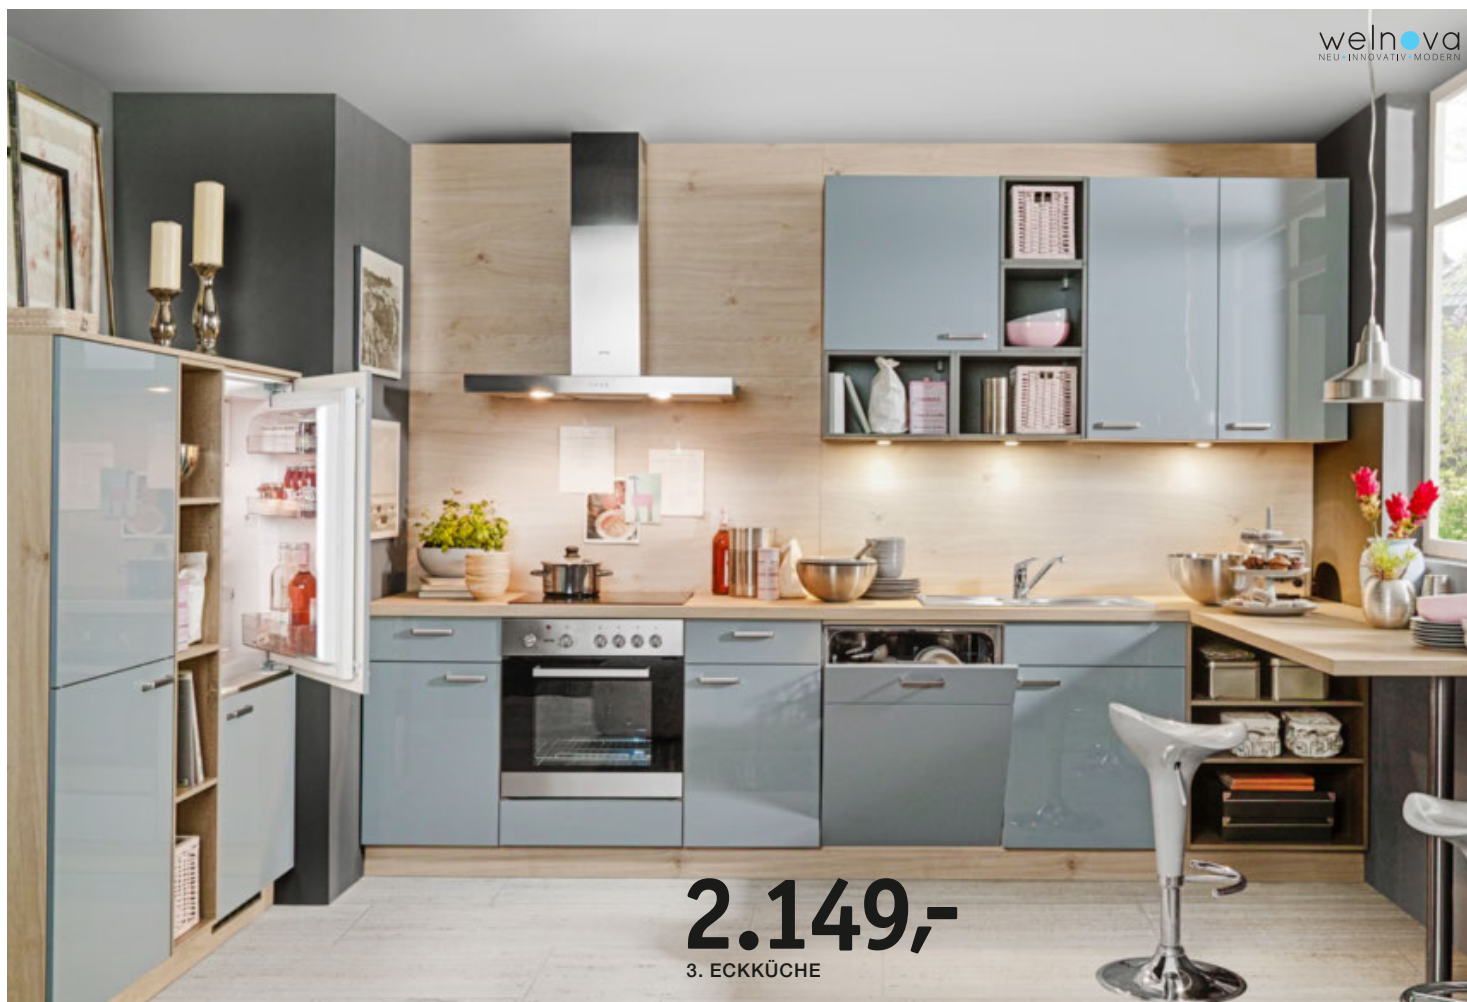

# VIelfältige, Kreative und Moderne Kombinationen

**1.249,-**

1. KÜCHENBLOCK

**1.549,-**

2. ECKKÜCHE

**2.149,-**

3. ECKKÜCHE

**1.749,-**

4. KÜCHENBLOCK

welnova  
NEU INNOVATIV MODERN

**01. Küchenblock** in Weiß matt/Nussbaum Tabak Nachbildung, große Front- und Korpusauswahl zum individuellen Preis erhältlich, best. aus: Küchenzeile, Breite ca. 295cm, Gerätehochschrank, Breite ca. 120cm **1.249,-** Ohne Beleuchtung und Geräte. Nischenrückwand, Spüle und Armatur gegen Mehrpreis (18710121/73)