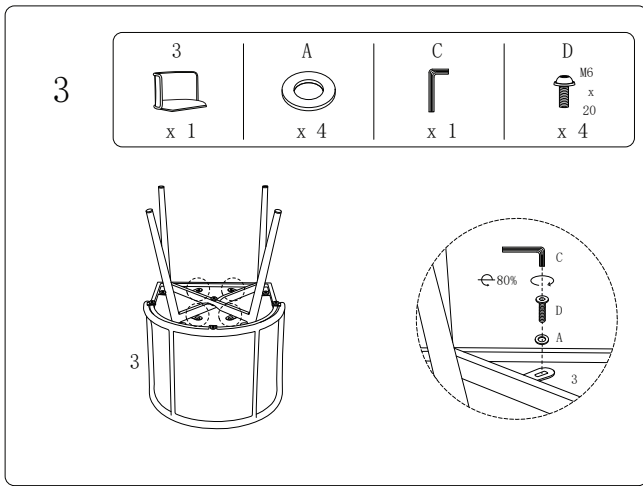

4/4

Beliani
2095.8/0018 (1/10124/)

Schweiz, Suisse, Svizzera
mail@beliani.ch
tel. +41 43 508 22 33

Deutschland
mail@beliani.de
tel. +49 221 6778 9927

Österreich
mail@beliani.at
tel. +43 1 375 00 57

United Kingdom
mail@beliani.co.uk
tel. +44 20 3318 8222

Polska
mail@beliani.pl
tel. +48 91 350 83 60

Nederland
mail@beliani.nl
tel. +31 38 744 0103

France
mail@beliani.fr
tel. +33 1 84 79 84 99

Italia
mail@beliani.it
tel. +39 06 56548602

España
mail@beliani.es
tel. +34 932 714 061

Portugal
mail@beliani.pt
tel. +351 22 145 07 45

Norge
mail@beliani.no
tel. +47 21 56 99 75

Sverige
mail@beliani.se
tel. +46 8 446 891 58

Suomi
mail@beliani.fi
tel. +358 9 4245 0464

Danmark
mail@beliani.dk
tel. +45 89 88 10 86

Česká Republika
mail@beliani.cz
tel. +420 228881514

Slovensko
mail@beliani.sk
tel. +421 232784612

Magyarország
mail@beliani.hu
tel. +36 (1) 211 4034

România
mail@beliani.ro
tel. +40 316 300 677

België, Belgique
mail@beliani.be
tel. +32 28085614

Representative in EU:

Beliani Kundendienst GmbH
Leverkusener Str. 31
16303 Schwedt
Germany

LE TRI + FACILE

LE TRI + FACILE