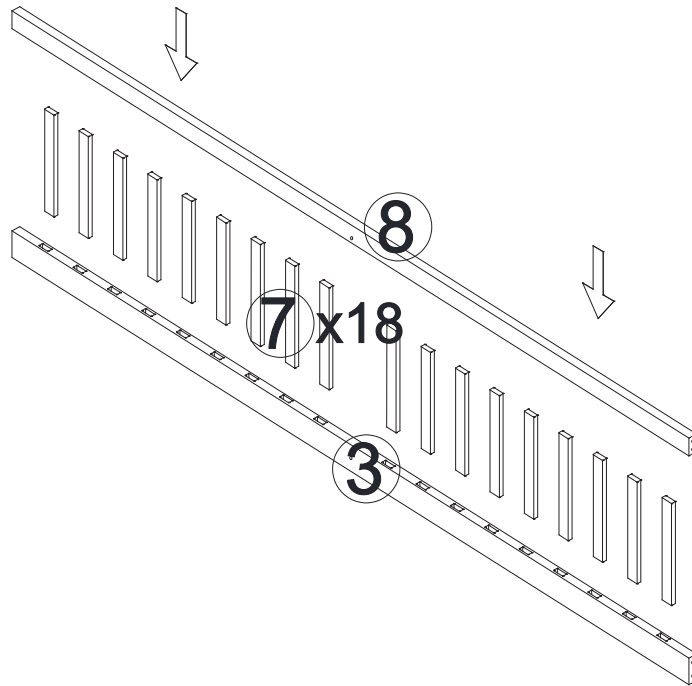

Anmerkung:
Wir empfehlen Ihnen, Ihr Bett im flachen Boden zusammenzubauen

SCHRITT 1: