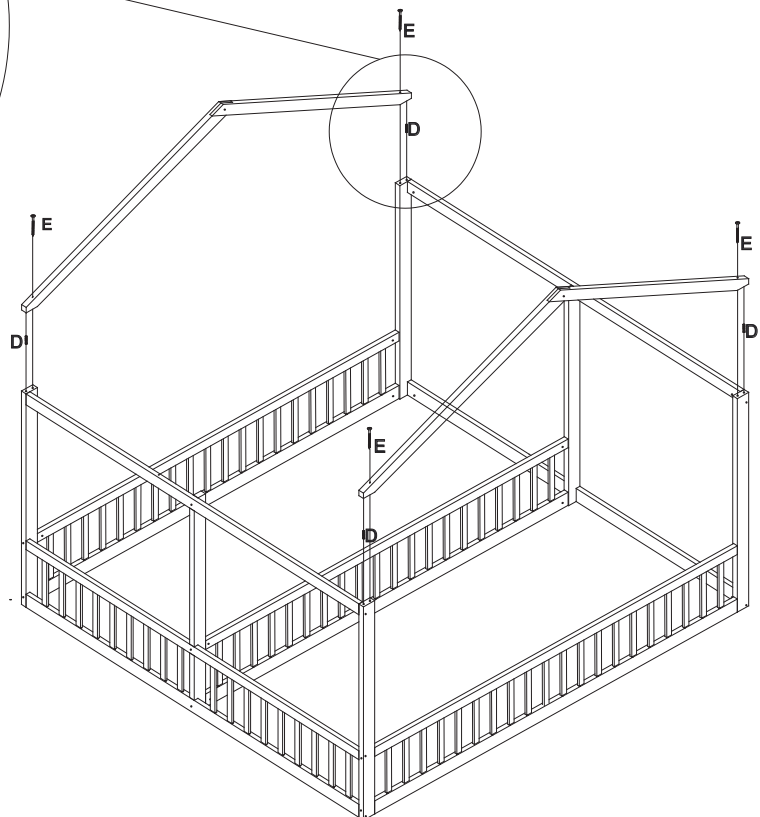

MONTAGEINSTRUKTIONEN

Hausbett

SKU: WF309948

Detailansicht

<p>① x2</p> 	<p>② x2</p> 	<p>③ x1</p> 	<p>④ x1</p> 
<p>⑤ x3</p> 	<p>⑥ x3</p> 	<p>⑦ x78</p> 	<p>⑧ x1</p> 
<p>⑨ x2</p> 	<p>⑩ x1</p> 	<p>⑪ x1</p> 	<p>⑫ x4</p> 
<p>⑬ x1</p> 	<p>⑭ x8</p> 		

F		G		J	
	1pc		1pc		1pc

SCHRITT 4:

B		C		D		J	
	4pcs		4pcs		4pcs		1pc

SCHRITT 5:

F		G		J	
	1pc		1pc		1pc

SCHRITT 6:

SCHRITT 7:

A		C		J	
12pcs		12pcs		1pc	

SCHRITT 8:

SCHRITT 9:

D	E	J
		
4pcs	4pcs	1pc

SCHRITT 10:

B		C		J	
2pcs		2pcs		1pc	

SCHRITT 11:

H		I		K	
16pcs		16pcs		1pc	

X8