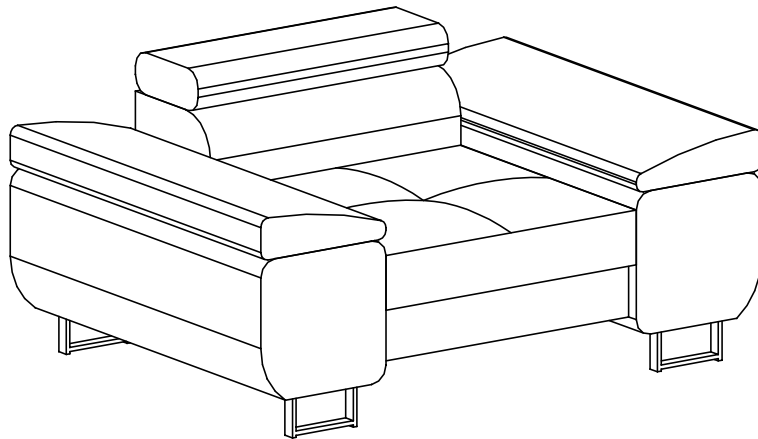

WILD

15min

- Ⓚ Montageanleitung
- Ⓝ Handleiding voor de montage
- Ⓣ Montaj talimati
- ⓕ Notice de montage
- Ⓒ Montážní návod
- Ⓒ Assembly instructions

- Ⓜ Szerelési útmutató
- Ⓟ Instrukcja montażu
- Ⓡ Инструкция по монтажу
- Ⓡ Istruzioni di montaggio
- Ⓢ Návod na montáž
- Ⓡ Instrucțiuni de montaj

A

x1

B

x4

C

x8

0-6