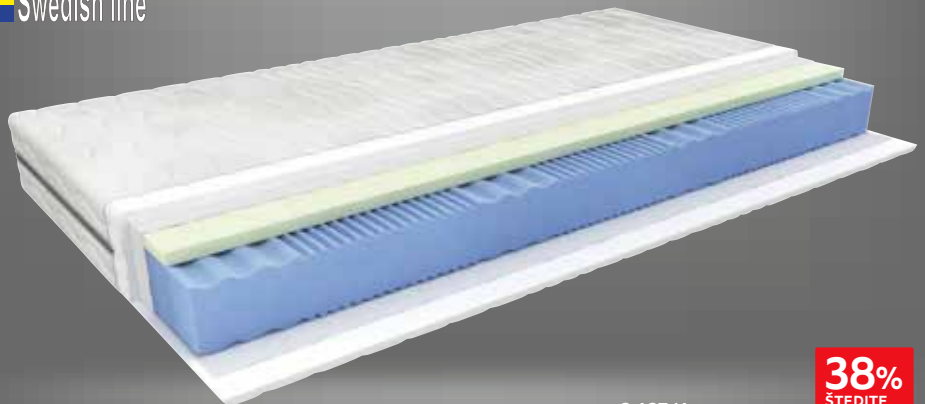

**Swedish line**

2.427,14

**1.499,00** kn

6: MADRAC

**38%** ŠTEDITE

7: Jastuk Memo cool, od memorijske hladno lijevane pjene. Olakšava ujednačavanje temperature i reguliranje vlage. Prošivena antibakterijska navlaka je skidiva i periva do 40° C, dim.: 60x39x13 cm. (20310009/01)