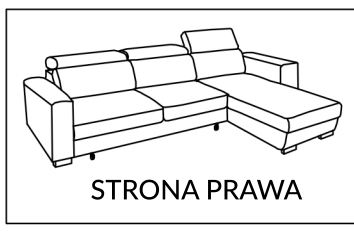

FOX

CORNER SOFA

SOFA NAROŻNA

VERSION - L
STRONA LEWA

VERSION - R
STRONA PRAWA

#	QUANTITY
1	1
2	1
3	1
4	1

B	C	D
4	8	16

1

B	C
4	6
D	
14	

2

	4.0x55mm 
C	D
2	2

90°

3

4

5