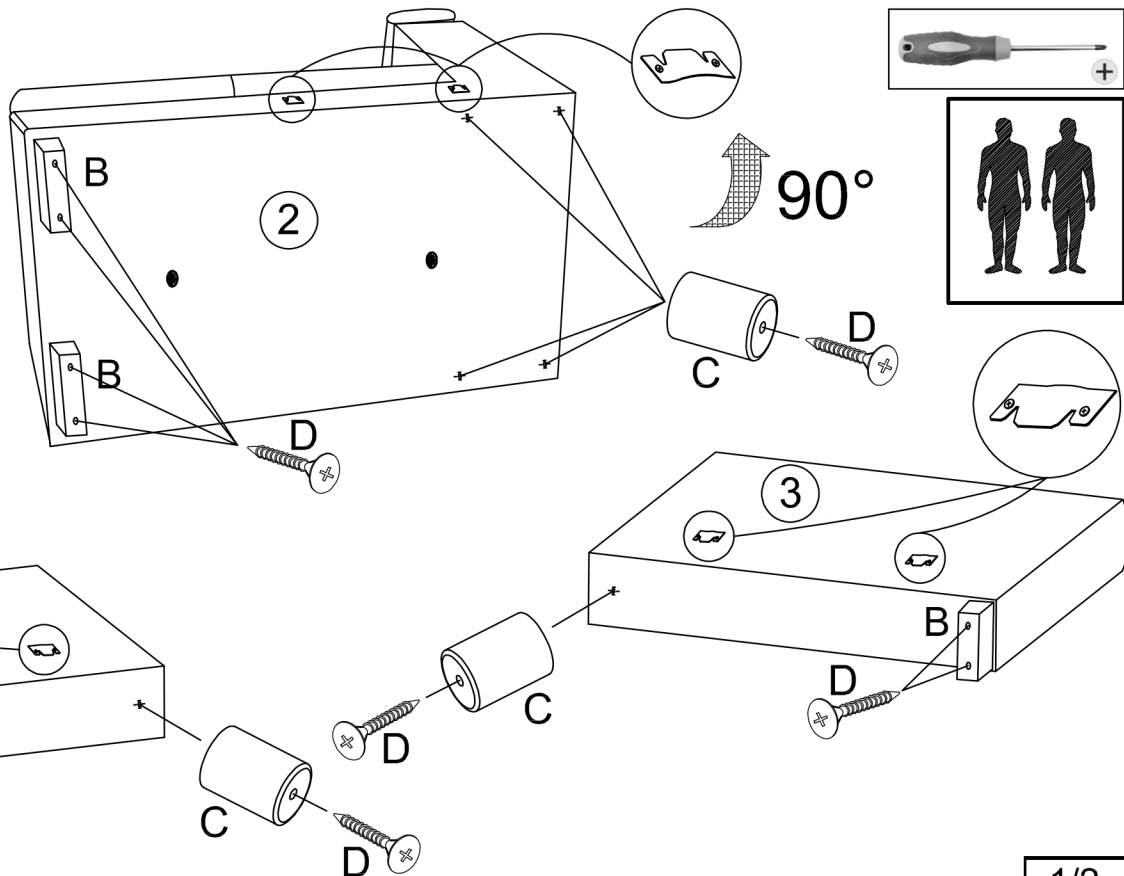

FOX

CORNER SOFA

SOFA NAROŻNA

VERSION - L
STRONA LEWA

VERSION - R
STRONA PRAWA

#	QUANTITY
1	1
2	1
3	1
4	1

B	C	D
4	8	16

1

B	C
4	6
D	
14	

2

	4.0x55mm 
C	D
2	2

90°

3

4

5