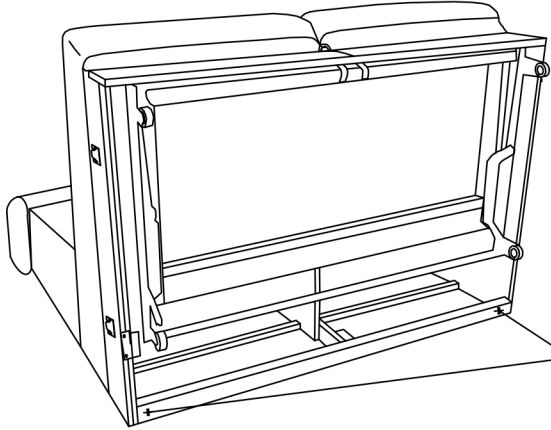

FOX

CORNER SOFA

SOFA NAROŻNA

VERSION - L
STRONA LEWA

VERSION - R
STRONA PRAWA

#	QUANTITY
1	1
2	1
3	1
4	1

B	C	D
4	8	16

1

B	C
4	6
D	
14	

2

	4.0x55mm 
C	D
2	2

90°

3

4

5