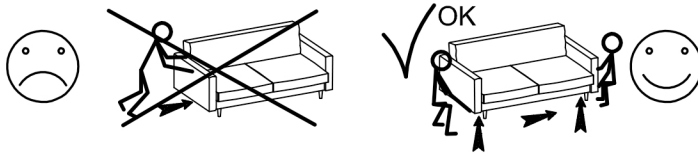

FOX

CORNER SOFA

SOFA NAROŻNA

VERSION - L
STRONA LEWA

VERSION - R
STRONA PRAWA

#	QUANTITY
1	1
2	1
3	1
4	1

B	C	D
4	8	16

1

B	C
4	6
D	
14	

2

	4.0x55mm 
C	D
2	2

90°

3

4

5