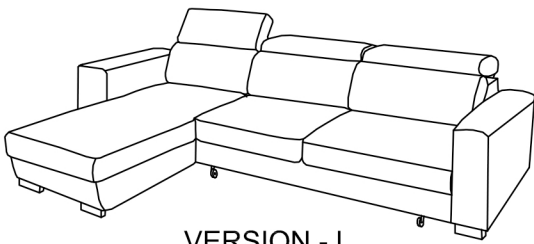

FOX

CORNER SOFA

SOFA NAROŻNA

VERSION - L
STRONA LEWA

VERSION - R
STRONA PRAWA

#	QUANTITY
1	1
2	1
3	1
4	1

B	C	D
4	8	16

1

B	C
4	6
D	
14	

2

	4.0x55mm 
C	D
2	2

90°

3

4

5