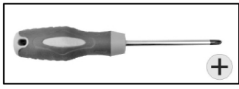

FOX

CORNER SOFA

SOFA NAROŻNA

VERSION - L
STRONA LEWA

VERSION - R
STRONA PRAWA

#	QUANTITY
1	1
2	1
3	1
4	1

B	C	D
4	8	16

1

B	C
4	6
D	
14	

2

	4.0x55mm 
C	D
2	2

90°

3

4

5