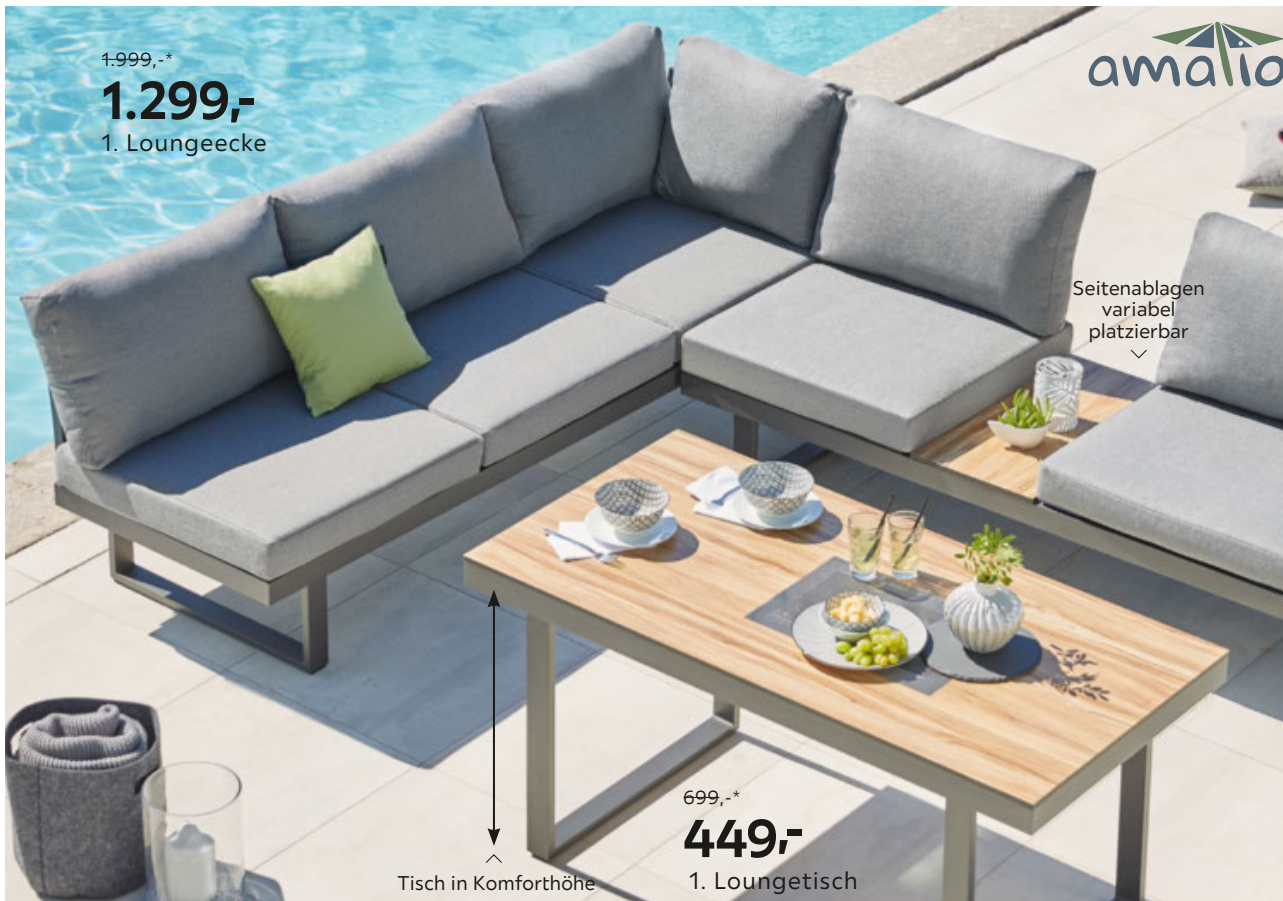

*Stattpreis bezieht sich auf uns vom Hersteller unverbindlich empfohlenen Preis.
**Stattpreis bezieht sich auf unseren bisherigen Verkaufspreis. Alle Preise sind Abholpreise in Euro.

01. LOUNGEECKE, Aluminiumgestell anthrazit pulverbeschichtet, inkl. Sitz- und Rückenkissen grau, variable Seitenablagen in HPL Holzoptik, Rückenteile variabel steckbar für vielseitige Kombinationsmöglichkeiten, Schenkelmaß ca. 210/285cm statt 1.999,-* **1.299,-**, **LOUNGETISCH**, HPL Tischplatte in Holzoptik, Komforthöhe, B/H/T ca. 140/68/70cm statt 699,-* **449,-** **LOUNGETISCH**, HPL-Tischplatte in Holzoptik, B/H/T ca. 140/45/70cm statt 699,-* **449,-** Zierkissen gegen Mehrpreis (28450014/09;0013/07,17) | **02. MODERNE LOUNGEGARNITUR**, Aluminiumgestell hellgrau pulverbeschichtet, Schenkelmaß ca. 180/248cm, inkl. Auflagen und Kissen in Hellgrau und **LOUNGETISCH** mit beschichteter Glasplatte statt 1.999,-* **1.299,-** Zierkissen gegen Mehrpreis (07610021/09)