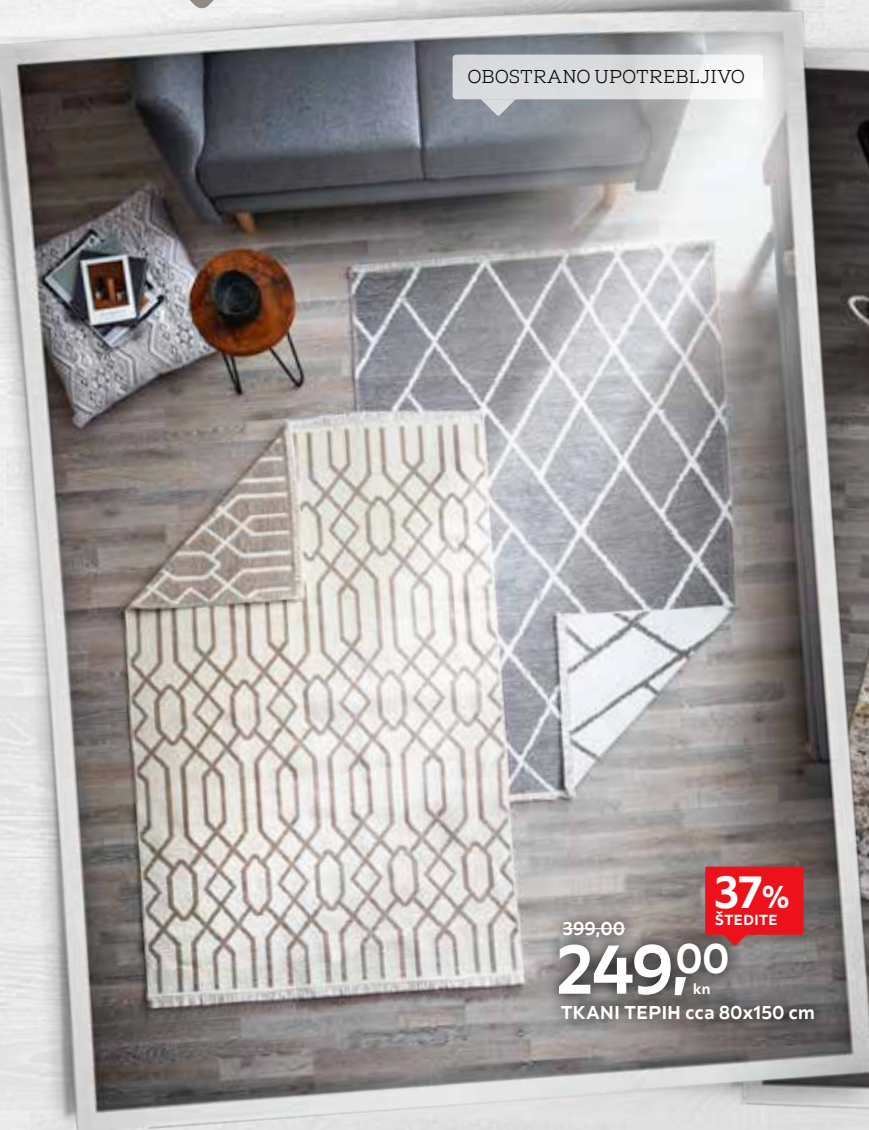

XXXL OTVORENJE SEZONE TEPIHA

lesnina

XXXL

KREIRAJMO DOM ZAJEDNO

xxxlesnina.hr Klikni & pokupi
KUPUJTE 24/7 Klikni & rezerviraj

OBOSTRANO UPOTREBLJIVO

399,00

37%
ŠTEDITE

249,00
kn

TKANI TEPIH cca 80x150 cm